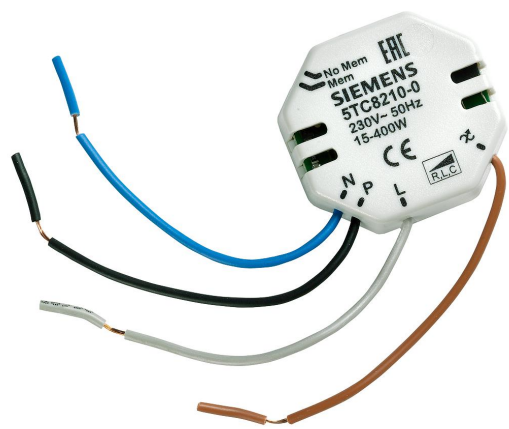

SIEMENS

Dimmer SIEMENS universaal dimmer el. mäluga max 400w IP20

Product code 18816

Brand SIEMENS

Protection class IP20