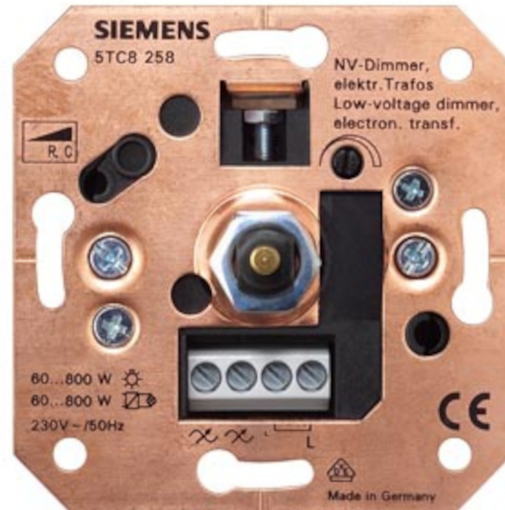

SIEMENS

Device insert SIEMENS Dimmerlüliti elektroonilisele trafole 60-800w IP20

Product code 18845

Brand SIEMENS

Protection class IP20