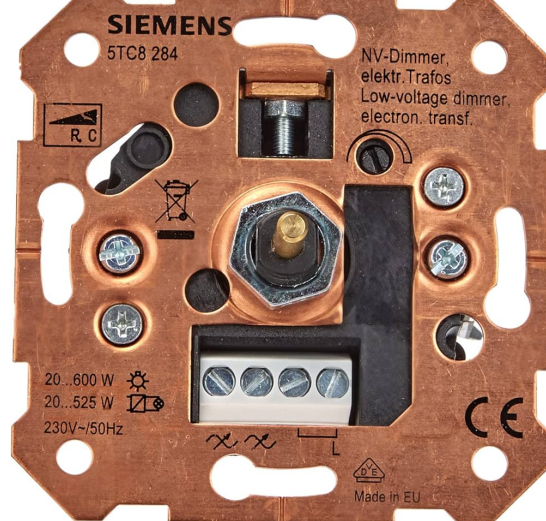

SIEMENS

Dimmer SIEMENS Dimmerlüliti elekt. trafole 10-600w IP20

Product code 18846

Brand SIEMENS
Protection class IP20
Work environment indoor use