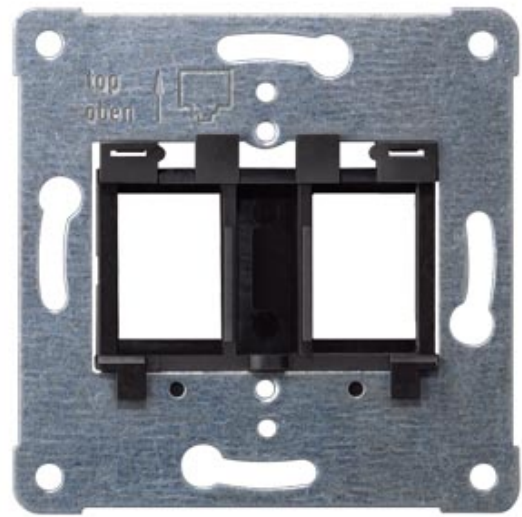

SIEMENS

Device insert SIEMENS RJ12RJ45 IP20

Product code 18856

Brand	SIEMENS
Protection class	IP20
Width	70.0mm
Height	70.0mm