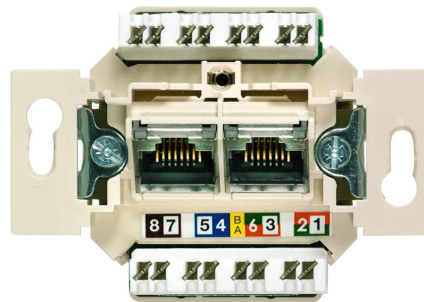

SIEMENS

Device Insert SIEMENS CAT 6 pesa 2-ne plast krone 13410405 IP20

Product code 18923

Brand SIEMENS

Protection class IP20