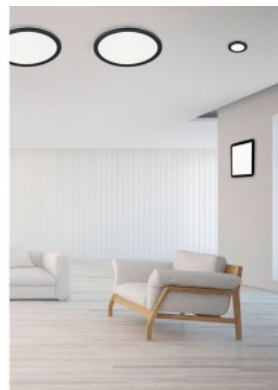

Weight 1.4 kg

Package weight 1.4 kg

Casing colour black

Casing material plastic

No. of switches 15000pcs

Work environment indoor use

Warranty 5 years

CAMILLUS laevalgusti loob teie elutuppa ideaalse stseeni, kuna valgusti avaldab muljet modernsuse ja sirgjoonelisuse seguga. Ajatu välimus ja lame disain avavad arvukalt kasutus- ja disainivõimalusi. Lisaks esikusse või elutuppa paigutamisele sobib CAMILLUS tänu IP44 kaitseklassile ideaalselt ka vannituppa paigaldamiseks. Integreeritud SWITCH dimmerit saab tavalise valguslüliti abil kasutada ka kolme erineva heledustaseme valimiseks.