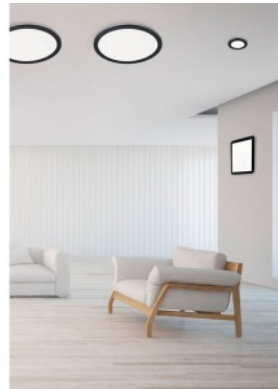

Weight 1.4 kg

Package weight 1.4 kg

Casing colour black

Casing material plastic

No. of switches 15000pcs

Work environment indoor use

Warranty 5 years

CAMILLUS laevalgusti loob teie elutuppa ideaalse steeeni, kuna valgusti avaldab muljet modernsuse ja sirgjoonelisuse seguga. Ajatu välimus ja lame disain avavad arvukalt kasutus- ja disainivõimalusi. Lisaks esikusse või elutuppa paigutamisele sobib CAMILLUS tänu IP44 kaitseklassile ideaalselt ka vannituppa paigaldamiseks. Integreeritud SWITCH dimmerit saab tavalise valguslüliti abil kasutada ka kolme erineva heledustaseme valimiseks. Valgustugevuse astmelise reguleerimisega 100% kuni 50% ja 25% saab valgustit kohandada erinevatele vajadustele. Valgusti läbimõõt on 44 cm ja kõrgus vaid 3 cm. Tänu klassikalisele mattmusta ja valge akrüülvärvi disainile saab valgustit kombineerida paljude sisustusstiilidega. Lisaks on valgustites kaasaegne LED-tehnoloogia, mis tagab kõrge valguse kvaliteedi. LED-valgusallikaid iseloomustab pikk kasutusiga ja madal soojuseraldus.