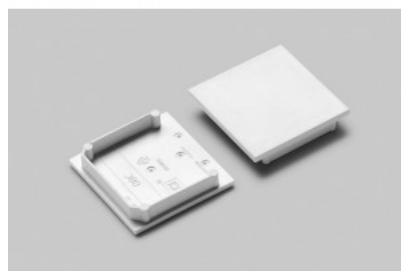

## End cap TOPMET VARIO30-08C white

Product code 19215

Brand [TOPMET](#)  
In package 10pcs  
Casing colour white  
Casing material plastic