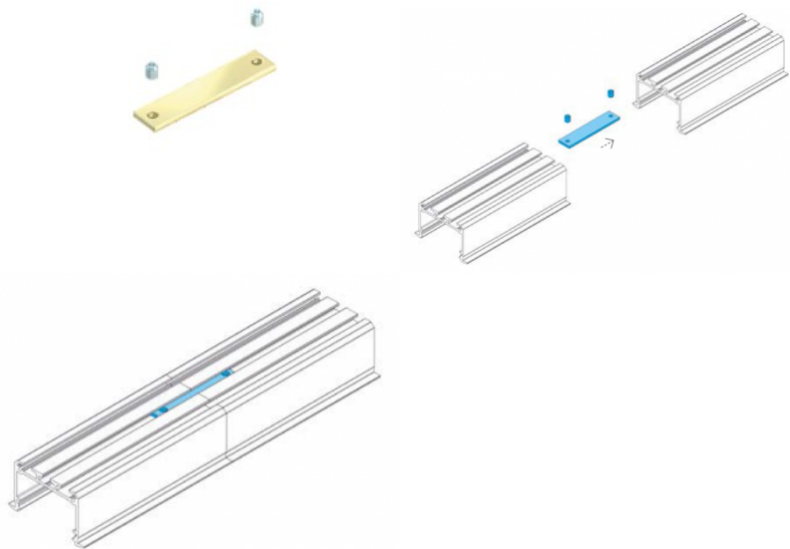

Accessory LUMINES straight connector

Product code 15054

Brand [LUMINES](#)

COSMO, SILEDA, inSILEDA, DILEDA,
inDILEDA, UNICO, DOPIO, iLEDO,
INSO, TALIA, TALIA M3, inTALIA,
LARGO, LARGO M3, LARGO M4,
inLARGO, ZATI, SUBLI, SORGA, TIANO,
FLARO, LOGI, CONVA, TOPO, PERO,
VEDA

Accessory LUMINES Subli end cap white

Product code 15059

Brand [LUMINES](#)