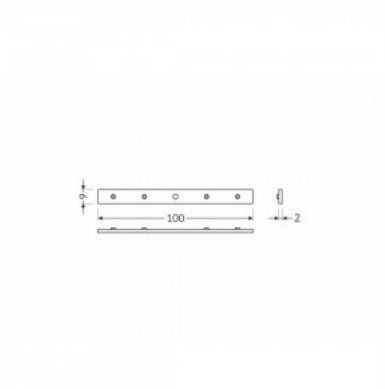

## Accessory TOPMET straight connector

**Product code 22102**

Brand [TOPMET](#)