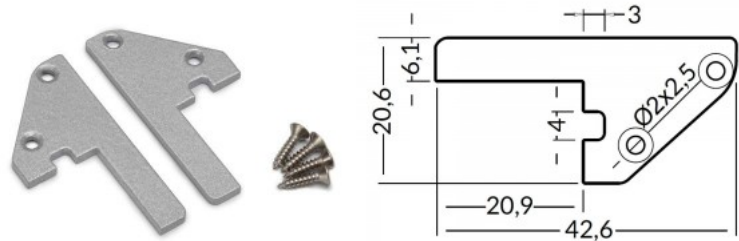

## Accessory TOPMET straight connector

**Product code 22102**

Brand [TOPMET](#)