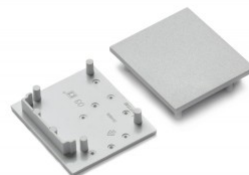

End cap TOPMET VARIO30-03 gray

Product code 19166

Brand [TOPMET](#)
Casing colour gray
Casing material plastic

End cap TOPMET VARIO30-03 silver

Product code 22032

Brand [TOPMET](#)
Casing colour silver
Casing material plastic