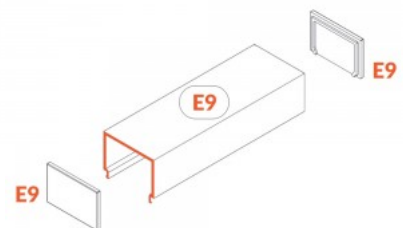

## End cap TOPMET END CAP E7 OPAL white

**Product code 22517**

---

Brand [TOPMET](#)  
Casing colour white  
Casing material plastic