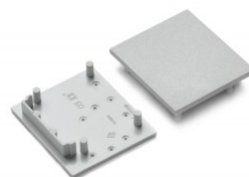

End cap TOPMET VARIO30-03 gray

Product code 19166

Brand [TOPMET](#)
Casing colour gray
Casing material plastic

End cap TOPMET VARIO30-03 silver

Product code 22032

Brand [TOPMET](#)
Casing colour silver
Casing material plastic