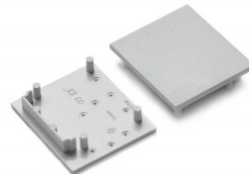

End cap TOPMET VARIO30-03 black

Product code 19169

Brand [TOPMET](#)
Casing colour black
Casing material plastic

End cap TOPMET VARIO30-03 gray

Product code 19166

Brand [TOPMET](#)
Casing colour gray
Casing material plastic