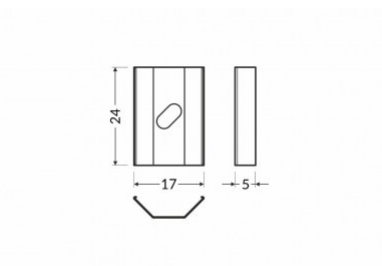

## Mounting bracket TOPMET U6 inox

Product code 19221

Brand [TOPMET](#)  
Casing colour inox