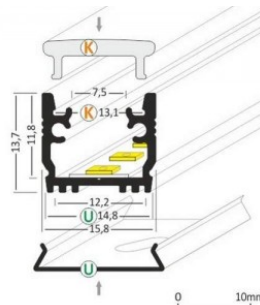

## Aluminium profile TOPMET GROOVE10 2m gray

**Product code 18465**

Brand [TOPMET](#)  
Height 7.0mm  
Width 18.0mm  
Length 2000.0mm  
Casing colour gray  
Casing material aluminium