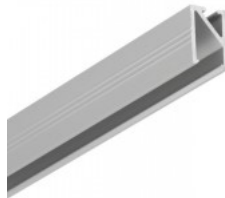

Aluminium profile TOPMET Groove14 3m

Product code 20852

Brand [TOPMET](#)
Height 8.0mm
Width 28.0mm
Length 3000.0mm

Aluminium profile TOPMET Hi8 2m gray

Product code 18471

Brand [TOPMET](#)
Length 2000.0mm
Casing colour gray
Casing material aluminium