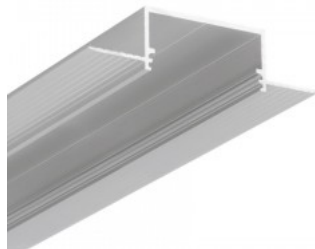

## Aluminium profile TOPMET VARIO30-04 2m gray

**Product code 18443**

Brand [TOPMET](#)  
Height 15.9mm  
Width 33.4mm  
Length 2000.0mm  
Casing colour gray  
Casing material aluminium