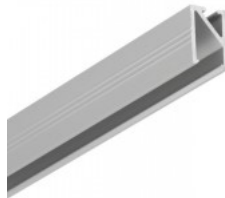

Aluminium profile TOPMET Groove14 3m

Product code 20852

Brand [TOPMET](#)
 Height 8.0mm
 Width 28.0mm
 Length 3000.0mm

Aluminium profile TOPMET Hi8 2m gray

Product code 18471

Brand [TOPMET](#)
Length 2000.0mm
Casing colour gray
Casing material aluminium