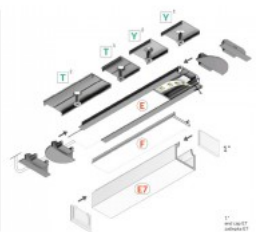

## Aluminium profile TOPMET Groove14 1m black

**Product code 18496**

Brand [TOPMET](#)  
Height 8.0mm  
Width 22.0mm  
Length 1000.0mm  
Casing colour black  
Casing material aluminium