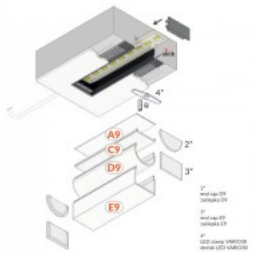

## Aluminium profile TOPMET VARIO30-04 2m gray

**Product code 18443**

Brand [TOPMET](#)  
Height 15.9mm  
Width 33.4mm  
Length 2000.0mm  
Casing colour gray  
Casing material aluminium