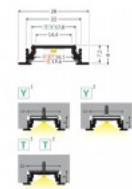

## Aluminium profile TOPMET Groove14 1m black

**Product code 18496**

Brand [TOPMET](#)  
Height 8.0mm  
Width 22.0mm  
Length 1000.0mm  
Casing colour black  
Casing material aluminium