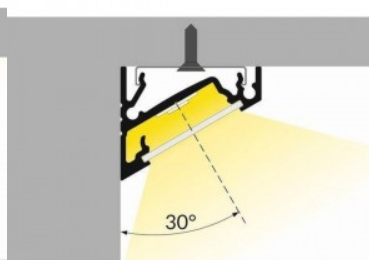

CORNER14 EF/TY