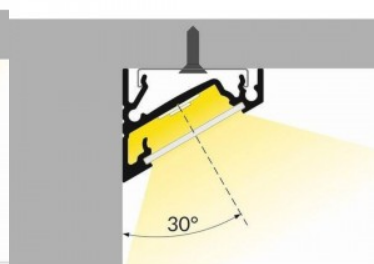

CORNER14 EF/TY