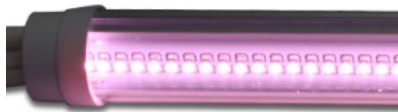

tootekood: 13315
bränd: [PROLUMEN](#)
toide: 230V
võimsus: 25W
valgusvoog: 2700luumenit
valgusti efektiivsus: 108lm/W
läätse nurk: 120°
pesa: G13
CRI: 85
kaitseklass: IP20
LEDi eluiga: 50000h
pikkus: 1500mm
diameeter: 26mm
korpuse materjal: alumiinium + plastik
sertifikaadid: CE, RoHS
energiaklass: A+
garantii: 2 aastat