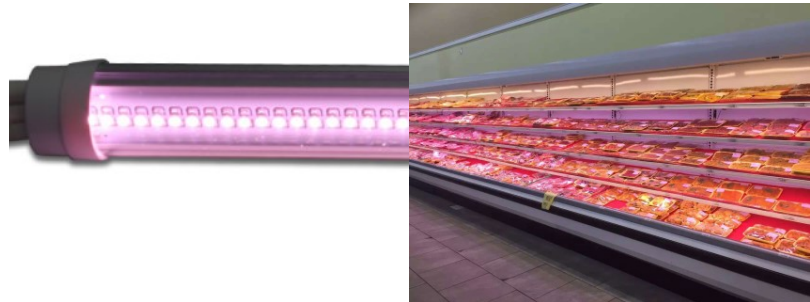

LED Toru PROLUMEN T8 150cm MEAT 25W 2700lm CRI85 G13 120° IP20

Tootekood 13315

Jaehind 40,83+KM

Bränd PROLUMEN
Toide 230V
Võimsus 25W
Valgusvoog 2700luumenit
Valgusti efektiivsus 108lm/W
Läätse nurk 120°
Pesa G13
CRI 85
Kaitseklass IP20
LEDi eluiga 50000h
Pikkus 1500mm
Diameeter 26mm
Korpuse materjal alumiinium + plastik
Sertifikaadid CE, RoHS
Energiaklass A+
Garantii 2 aastat