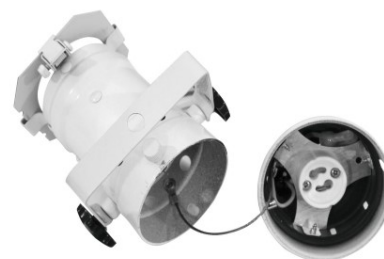

PAR30 Barn-Door must (14617)

tootekood: 14617
korpuse värv: must
korpuse materjal: alumiinium
poleer: matt
garantii: 2 aastat

hind: €16,96+KM
hind: €20,35 koos km
Barn-door - PAR30

Prozektor CAMEO FLAT PAR CAN 7X3W IR must 20W 40° UV (14630)

tootekood: 14630
bränd: [CAMEO](#)
toide: 230V
võimsus: 20W
värvustemperatuur (CCT): UV
läätse nurk: 40°
kaal: 1200g
korpuse värv: must
töokeskkond: sisse
sertifikaadid: CE, RoHS
energiaklass: A+
[tootja koduleht](#)

hind: €124,17+KM
hind: €149,00 koos km

PAR16 GU10 valge 75W GU10 (13218)

tootekood: 13218
toide: 230V
võimsus: 75W
pesa: GU10
kõrgus: 185mm
laius: 114mm
diameeter: 82mm
kaal: 266g
korpuse värv: valge
garantii: 2 aastat

hind: €17,55+KM
hind: €21,06 koos km