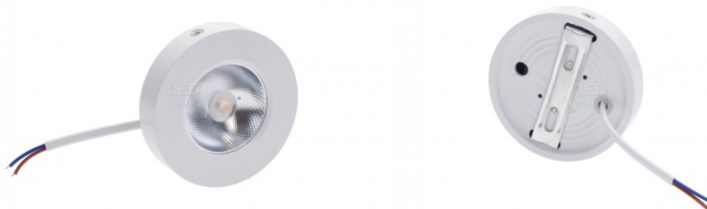

LED Mõõblivalgusti PROLUMEN 12SMD 5050 12V 2,5W 160lm 120° IP20 soe valge 3000K (LH2915)

tootekood: LH2915
bränd: [PROLUMEN](#)
toide: 12V
võimsus: 2,5W
valgusvoog: 160luumenit
valgusti efektiivsus: 64lm/W
värvustemperatuur (CCT): 3000K
läätse nurk: 120°
valgusallikas: [SANAN LED](#)
kaitseklass: IP20
LEDi eluiga: 50000h
kõrgus: 21mm
diameeter: 67mm
paigaldusava diameeter: 50mm
kaal: 64g
korpuse materjal: metall
annab 2,5m pealt: 14lx
töökeskkond: sisse
sertifikaadid: CE
garantii: 2 aastat

tootekood: LH4342
bränd: [PROLUMEN](#)
toide: 230V
hämardatav: 0-100%
võimsus: 5W
valgusvoog: 450luumenit
valgusti efektiivsus: 90lm/W
värvustemperatuur (CCT): 3000K
läätse nurk: 30°
CRI: 80
kaitseklass: IP44
LEDi eluiga: 30000h
kõrgus: 18mm
diameeter: 75mm
korpuse värv: valge
korpuse materjal: alumiinium
poleer: läikiv
kuju: ring
töökeskkond: sisse
tööt temperatuur: -10°C-40°C
sertifikaadid: CE
garantii: 2 aastat