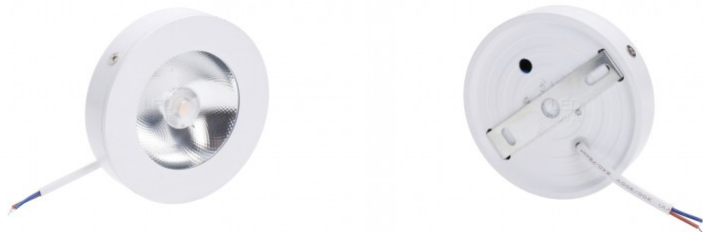

LED Mööblivalgusti PROLUMEN FD DIM valge ring 10W 900lm 30° IP44 soe valge 3000K (14351)

tootekood: 14351
bränd: [PROLUMEN](#)
toide: 230V
hämardatav: TRIAC
võimsus: 10W
valgusvoog: 900luumenit
valgusti efektiivsus: 90lm/W
värvustemperatuur (CCT): 3000K
läätse nurk: 30°
CRI: 80
kaitseklass: IP44
LEDi eluiga: 30000h
kõrgus: 25mm
diameeter: 104mm
kaal: 170g
korpuse värv: valge
korpuse materjal: alumiinium
poleer: läikiv
kuju: ring
töötemperatuur: -10°C-40°C
sertifikaadid: CE, RoHS
garantii: 2 aastat

hind: €9,64+KM
hind: €11,57 koos km
saab kasutada pinnapealselt. Mööbli, köögi tasapindade valgustus. Kappide, garderoobide valgustus. Koht- või üldvalgustus ripplagedes.