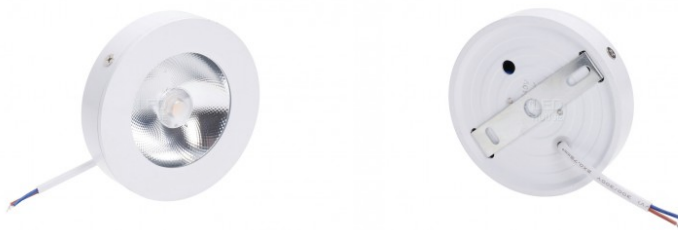

LED Mööblivalgusti PROLUMEN FD DIM valge ring 10W 900lm 30° IP44 soe valge 3000K (LH4351)

tootekood: LH4351
bränd: [PROLUMEN](#)
toide: 230V
hämardatav: 0-100%
võimsus: 10W
valgusvoog: 900luumenit
valgusti efektiivsus: 90lm/W
värvustemperatuur (CCT): 3000K
läätse nurk: 30°
CRI: 80
kaitseklass: IP44
LEDi eluiga: 30000h
kõrgus: 25mm
diameeter: 104mm
kaal: 170g
korpuse värv: valge
korpuse materjal: alumiinium
poleer: läikiv
kuju: ring
töötemperatuur: -10°C-40°C
sertifikaadid: CE, RoHS
garantii: 2 aastat

hind: €9,64+KM
hind: €11,57 koos km
saab kasutada pinnapealselt. Mööbli, köögi tasapindade valgustus. Kappide, garderoobide valgustus. Koht- või üldvalgustus ripplagedes.