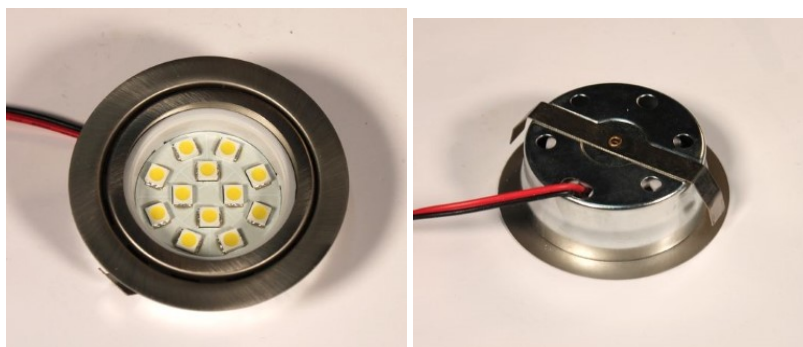

LED Mõõblivalgusti PROLUMEN 12SMD 5050 12V 2,5W 160lm 120° IP20 soe valge 3000K (LH2915)

tootekood: LH2915
bränd: [PROLUMEN](#)
toide: 12V
võimsus: 2,5W
valgusvoog: 160luumenit
valgusti efektiivsus: 64lm/W
värvustemperatuur (CCT): 3000K
läätse nurk: 120°
valgusallikas: [SANAN LED](#)
kaitseklass: IP20
LEDi eluiga: 50000h
kõrgus: 21mm
diameeter: 67mm
paigaldusava diameeter: 50mm
kaal: 64g
korpuse materjal: metall
annab 2,5m pealt: 14lx
töökeskkond: sisse
sertifikaadid: CE
garantii: 2 aastat

tootekood: LH4342
bränd: [PROLUMEN](#)
toide: 230V
hämardatav: 0-100%
võimsus: 5W
valgusvoog: 450luumenit
valgusti efektiivsus: 90lm/W
värvustemperatuur (CCT): 3000K
läätse nurk: 30°
CRI: 80
kaitseklass: IP44
LEDi eluiga: 30000h
kõrgus: 18mm
diameeter: 75mm
korpuse värv: valge
korpuse materjal: alumiinium
poleer: läikiv
kuju: ring
töökeskkond: sisse
tööt temperatuur: -10°C-40°C
sertifikaadid: CE
garantii: 2 aastat