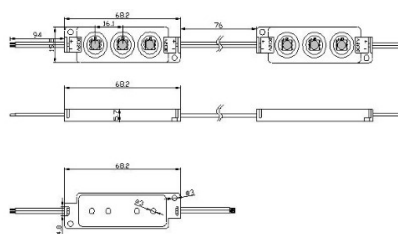

LED Moodul 3 x SMD 5050 12V valge 720mW 54lm 120° IP65 päevavalge 4000K (LH2961)

tootekood: LH2961
toide: 12V
võimsus: 720mW
valgusvoog: 54luumenit
valgusti efektiivsus: 0lm/W
värvustemperatuur (CCT): 4000K
läätse nurk: 120°
valgusallikas: [NICHIA LED](#)
kaitseklass: IP65
LEDi eluiga: 50000h
kõrgus: 7mm
laius: 20mm
pikkus: 80mm
korpuse värv: valge
korpuse materjal: plastik
sertifikaadid: CE
energiaklass: A+
garantii: 2 aastat

hind: €1,00+KM
hind: €1,20 koos km
Soodushind: €0,83 + KM

LED Moodul MLD-2835-1W-LENS 12V 1W 26lm 160° IP67 külm valge 6000K (LH4272)

tootekood: LH4272
toide: 12V
võimsus: 1W
voolutugevus: 0,02mA
valgusvoog: 26luumenit
valgusti efektiivsus: 26lm/W
värvustemperatuur (CCT): 6000K
läätse nurk: 160°
valgusallikas: [PHILIPS LED](#)
kaitseklass: IP67
LEDi eluiga: 50000h
kõrgus: 5,9mm
laius: 29mm
pikkus: 14,8mm
korpuse materjal: plastik
poleer: matt
töötemperatuur: -40°C-100°C
garantii: 5 aastat

hind: €0,77+KM
hind: €0,92 koos km
ketis on 50 tk.