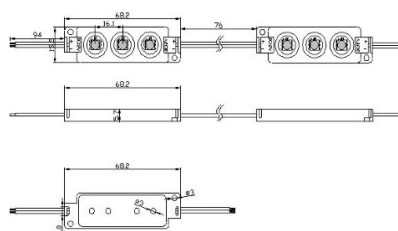

hind: €1,00+KM
hind: €1,20 koos km
Soodushind: €0,83 + KM

LED Moodul MLD-2835-1W-LENS 12V 1W 26lm 160° IP67 külm valge 6000K (14272)

tootekood: 14272
toide: 12V
võimsus: 1W
voolutugevus: 0,02mA
valgusvoog: 26luumenit
valgusti efektiivsus: 26lm/W
värvustemperatuur (CCT): 6000K
läätse nurk: 160°
valgusallikas: [PHILIPS LED](#)
kaitseklass: IP67
LEDi eluiga: 50000h
kõrgus: 5,9mm
laius: 29mm
pikkus: 14,8mm
korpuse materjal: plastik
poleer: matt
töötemperatuur: -40°C-100°C
garantii: 5 aastat