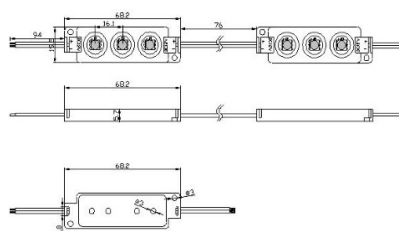

LED Moodul 3 x SMD 5050 12V valge 720mW 54lm 120° IP65 päevavalge 4000K (LH2961)

tootekood: LH2961
toide: 12V
võimsus: 720mW
valgusvoog: 54luumenit
valgusti efektiivsus: 0lm/W
värvustemperatuur (CCT): 4000K
läätse nurk: 120°
valgusallikas: [NICHIA LED](#)
kaitseklass: IP65
LEDi eluiga: 50000h
kõrgus: 7mm
laius: 20mm
pikkus: 80mm
korpuse värv: valge
korpuse materjal: plastik
sertifikaadid: CE
energiaklass: A+
garantii: 2 aastat

hind: €1,00+KM
hind: €1,20 koos km
Soodushind: €0,83 + KM

LED Moodul MLD-2835-1W-LENS 12V 1W 26lm 160° IP67 külm valge 6000K (LH4272)

tootekood: LH4272
toide: 12V
võimsus: 1W
voolutugevus: 0,02mA
valgusvoog: 26luumenit
valgusti efektiivsus: 26lm/W
värvustemperatuur (CCT): 6000K
läätse nurk: 160°
valgusallikas: [PHILIPS LED](#)
kaitseklass: IP67
LEDi eluiga: 50000h
kõrgus: 5,9mm
laius: 29mm
pikkus: 14,8mm
korpuse materjal: plastik
poleer: matt
töötemperatuur: -40°C-100°C
garantii: 5 aastat

hind: €0,77+KM
hind: €0,92 koos km
ketis on 50 tk.