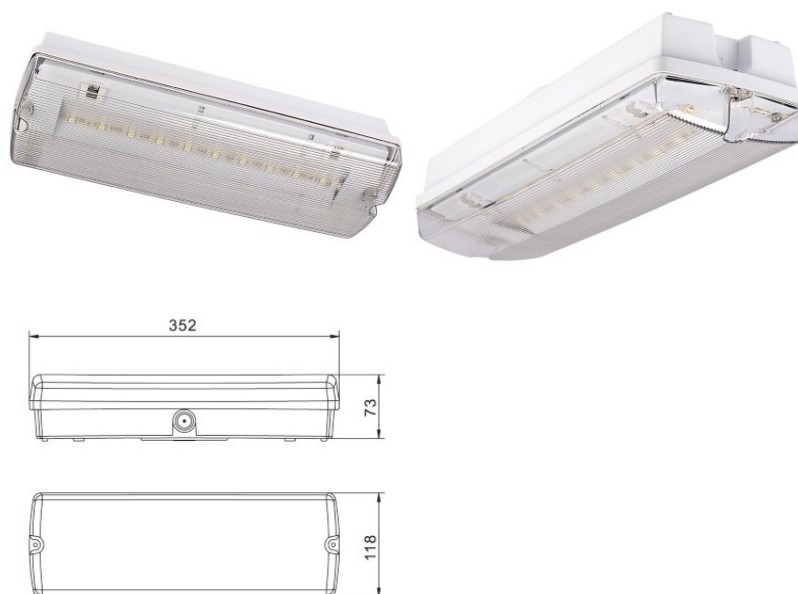

LED Turvavalgusti INTELIGHT LED Exit Orion A/TA 3h hall 3W IP65 (13327)

tootekood: 13327
bränd: [INTELIGHT](#)
toide: 230V
võimsus: 3W
kaitseklass: IP65
kõrgus: 76mm
laius: 117mm
pikkus: 350mm
kaal: 770g
pakis: 1tk
korpuse värv: hall
korpuse materjal: plastik
sertifikaadid: CE
garantii: 2 aastat

hind: €28,51+KM
hind: €34,21 koos km
Võimalik kasutada tavalise valgustina, mille toitepinge kadumisel automaatselt põlema läheb.