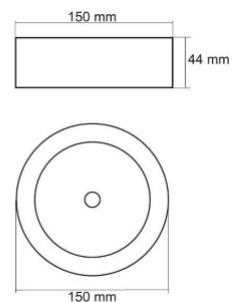

STARLET EXTERNAL
3W i 5W