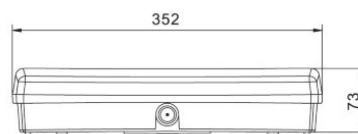

pikkus: 350mm

kaal: 770g

pakis: 1tk

corpuse värv: hall

corpuse materjal: plastik

sertifikaadid: CE

garantii: 2 aastat

hind: €26,01+KM