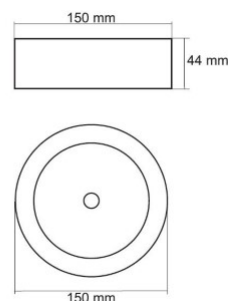

STARLET EXTERNAL
3W i 5W

LED Turvavalgusti INTELIGHT LED Exit Starlet A/TA 3h 3W IP20 (LH3592)

tootekood: LH3592
bränd: [INTELIGHT](#)
toide: 230V
võimsus: 3W
kaitseklass: IP20
[tootja koduleht](#)
garantii: 2 aastat

hind: €50,30+KM
hind: €60,36 koos km