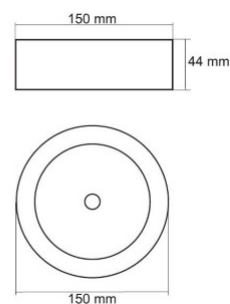

STARLET EXTERNAL
3W i 5W

LED Turvavalgusti INTELIGHT Starlet SO 5 W 3 h A AT valge 5W IP20 (14907)

tootekood: 14907
bränd: [INTELIGHT](#)
toide: 230V
võimsus: 5W
kaitseklass: IP20
kõrgus: 56mm
diameeter: 85mm
paigaldusava diameeter: 69mm
kaal: 750g
korpuse värv: valge
sertifikaadid: CE, RoHS
energiaklass: A+
garantii: 2 aastat