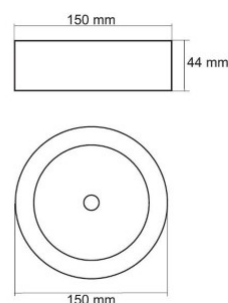

STARLET EXTERNAL
3W i 5W

LED Turvavalgusti INTELIGHT LED Exit Starlet A/TA 3h 3W IP20 (LH3592)

tootekood: LH3592
bränd: [INTELIGHT](#)
toide: 230V
võimsus: 3W
kaitseklass: IP20
[tootja koduleht](#)
garantii: 2 aastat

hind: €50,30+KM
hind: €60,36 koos km