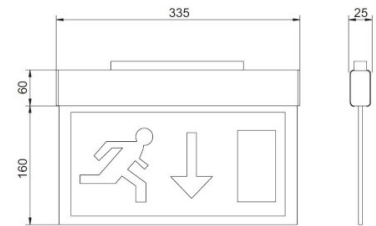

sügavus: 25mm

kaal: 930g

pakis: 1tk

corpuse materjal: alumiinium + plastik

töökeskkond: sisse

sertifikaadid: CE

energiaklass: A+

garantii: 2 aastat