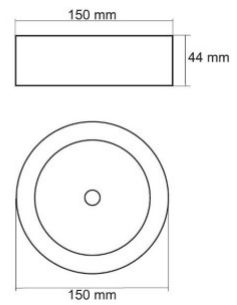

STARLET EXTERNAL
3W i 5W