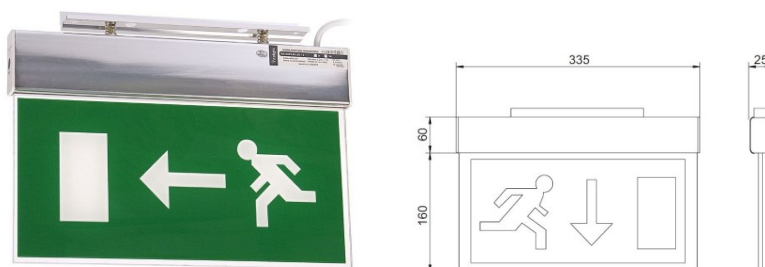

Akuseade 3h 27-54V YHL0350-N220T1C/3C 57W (14900)

tootekood: 14900
väljundpinge: 27-54V
võimsus: 57W

Laadimisaeg 24h, LED indikaator, test nupp. Metallist korbis.

LED Turvavalgusti INTELIGHT LED Exit A/TA 3h 4W IP20 (13324)

tootekood: 13324
bränd: [INTELIGHT](#)
toide: 230V
võimsus: 4W
kaitseklass: IP20
kõrgus: 220mm
laius: 335mm
sügavus: 25mm
kaal: 930g
pakis: 1tk
korpuse materjal: alumiinium + plastik
töökeskkond: sisse
sertifikaadid: CE
energiaklass: A+
garantii: 2 aastat

hind: €30,02+KM
hind: €36,02 koos km
Aku kestab 3h. Laadimisaeg 24h Valgusti on kahepoolne. Kaasas kleebised (üles, alla, paremale, vasakule) Võib paigaldada nii lakke kui ka seinale. Kaks töörežiimi: põleb siis kui elekter katkeb või siis pidevalt. Muudetav lülitist. Toodetud EU's.