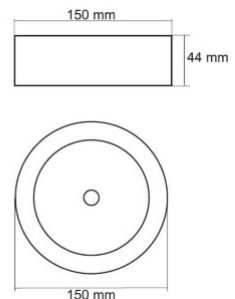

STARLET EXTERNAL
3W i 5W

LED Turvavalgusti INTELIGHT LED Exit Starlet A/TA 3h 3W IP20 (13592)

tootekood: 13592
bränd: [INTELIGHT](#)
toide: 230V
võimsus: 3W
kaitseklass: IP20
[tootja koduleht](#)
garantii: 2 aastat

hind: €53,26+KM
hind: €63,91 koos km