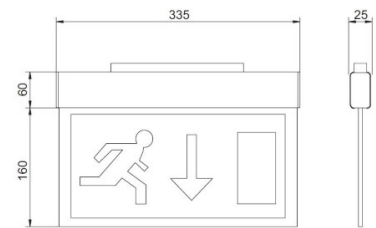

sügavus: 25mm

kaal: 930g

pakis: 1tk

corpuse materjal: alumiinium + plastik

töökeskkond: sisse

sertifikaadid: CE

energiaklass: A+

garantii: 2 aastat