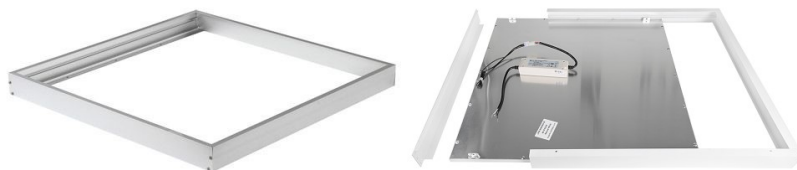

LED Paneel AIGOSTAR 600x600 paneeli raam valge (LH4122)

tootekood: LH4122
bränd: [AIGOSTAR](#)
laius: 600mm
pikkus: 600mm
kaal: 300g
korpuse värv: valge
korpuse materjal: alumiinium
poleer: poolmatt
töökeskkond: sisse