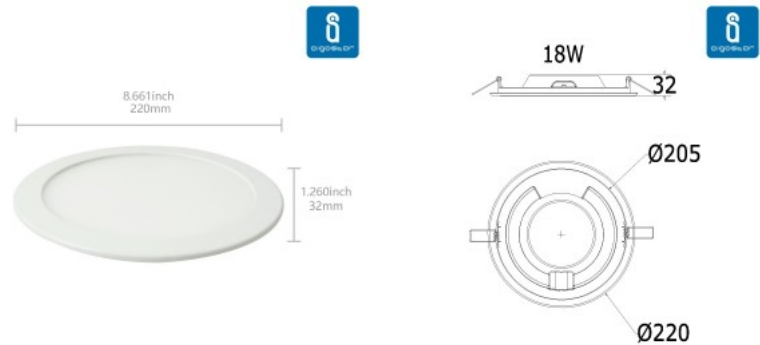

Tootekood 13987

Jaehind 8,32+KM

Soodushind 6,43+KM

Bränd AIGOSTAR

Toide 230V

Võimsus 18W

Voolutugevus 140mA

Valgusvoog 1300luumenit

Valgusti efektiivsus 72lm/W

Värvustemperatuur (CCT) soe valge

3000K

Läätse nurk 160°

CRI 80

Kaitseklass IP20

LEDi eluiga 20000h

Kõrgus 32mm

Diameeter 220mm

Paigaldusava diameeter 205mm

Kastis 10tk

Korpuse värv valge

Korpuse materjal alumiinium + plastik

Poleer poolmatt

Kuju ring

Töökeskkond sisse

Töötemperatuur -20°C~40°C

Sertifikaadid CE, RoHS

Energiaklass A+

Garantii 2 aastat

**LED Paneel AIGOSTAR E6 valge ring 20W 1450lm CRI80 160° IP20 6000K
külme valge**