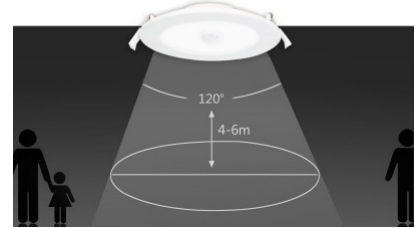

Sisseehitatud ülitundlik  
 infrapunakiirguse induktsioonisond saab  
 tunda inimese infrapunakiirguse  
 muutust, mis reageerib viivitamatult,  
 isegi kui inimesed on 4 või 6 meetri  
 kaugusel, induktsiooninurgaga 120  
 kraadi. See võib kesta 60 sekundit