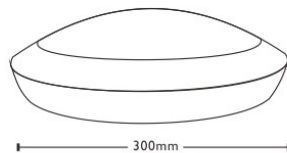

LED Plafoon 300 valge 15W 1200lm IP66 päevavalge 4000K (LH4492)

tootekood: LH4492
toide: 230V
võimsus: 15W
valgusvoog: 1200luumenit
valgusti efektiivsus: 80lm/W
värvustemperatuur (CCT): 4000K
CRI: 80
kaitseklass: IP66
LEDi eluiga: 50000h
kõrgus: 100mm
diameeter: 300mm
korpuse värv: valge
korpuse materjal: plastik
sertifikaadid: CE, RoHS
energiaklass: A+
garantii: 5 aastat

hind: €24,17+KM
hind: €29,00 koos km
Valgustit võib paigaldada õue otsese vihma kätte. Sisse saab paigaldada [liikumisanduri](#) (liikumisandur ei kuulu komplekti)

LED Plafoon PROLUMEN AL08 18W 1890lm 120° IP54 päevavalge 4000K (LH3448)

tootekood: LH3448
bränd: [PROLUMEN](#)
toide: 230V
võimsus: 18W
valgusvoog: 1890luumenit
valgusti efektiivsus: 105lm/W
värvustemperatuur (CCT): 4000K
läätse nurk: 120°
CRI: 80
kaitseklass: IP54
LEDi eluiga: 40000h
kõrgus: 40mm
diameeter: 300mm
korpuse materjal: plastik
sertifikaadid: CE, RoHS
energiaklass: A+
garantii: 2 aastat

hind: €50,00+KM
hind: €60,00 koos km
3000K/4000K/5000K