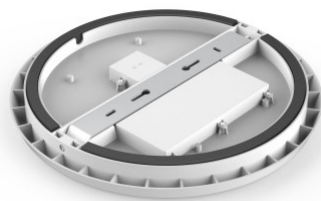

LED Plafoon Bona valge 12W 720lm 160° IP20 päevavalge 4500K (LH4453)