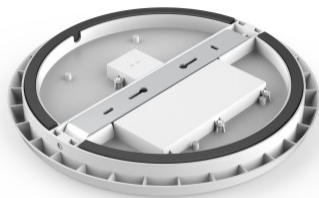

tootekood: 14989
bränd: [PROLUMEN](#)
toide: 230V
võimsus: 30W
valgusvoog: 3000luumenit
valgusti efektiivsus: 100lm/W
värvustemperatuur (CCT): 3000K
läätse nurk: 120°
CRI: 80
kaitseklass: IP54
LEDi eluiga: 40000h
kõrgus: 40mm
diameeter: 300mm
korpuse materjal: plastik
sertifikaadid: CE, RoHS
energiaklass: A+
garantii: 2 aastat

hind: €70,00+KM
hind: €84,00 koos km
3000K/4000K/5000K

LED Plafoon Bona valge 12W 850lm 120° IP54 päevavalge 4000K (14453)

tootekood: 14453
võimsus: 12W
valgusvoog: 850luumenit
valgusti efektiivsus: 71lm/W
värvustemperatuur (CCT): 4000K
läätse nurk: 120°
CRI: 80
kaitseklass: IP54
korpuse värv: valge

LED Plafoon Chiara valge 24W 2000lm 180° IP20 päevavalge 4000K (14497)

tootekood: 14497
toide: 230V
võimsus: 24W
valgusvoog: 2000luumenit
valgusti efektiivsus: 83lm/W
värvustemperatuur (CCT): 4000K
läätse nurk: 180°
CRI: 80
kaitseklass: IP20
LEDi eluiga: 30000h
kõrgus: 110mm
diameeter: 380mm
korpuse värv: valge
lülituste arv: 15000tk
töökeskkond: sisse
sertifikaadid: CE, RoHS
energiaklass: A+
garantii: 2 aastat

hind: €19,00+KM
hind: €22,80 koos km
Sobib paigaldamiseks seinale ja lakke.