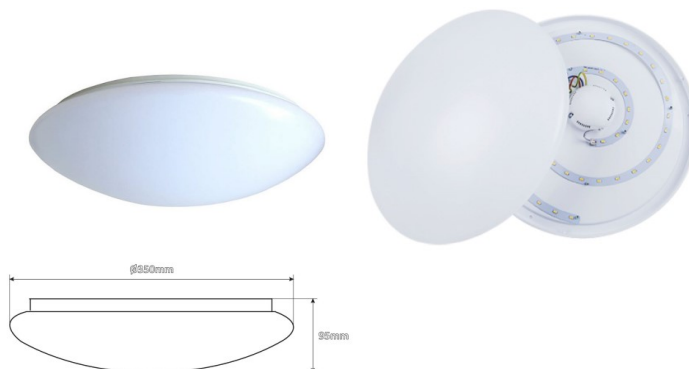

hind: €30,40+KM
hind: €36,48 koos km