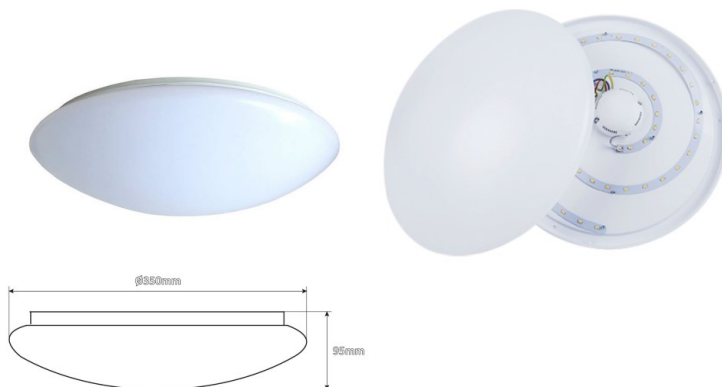

hind: €30,40+KM
hind: €36,48 koos km