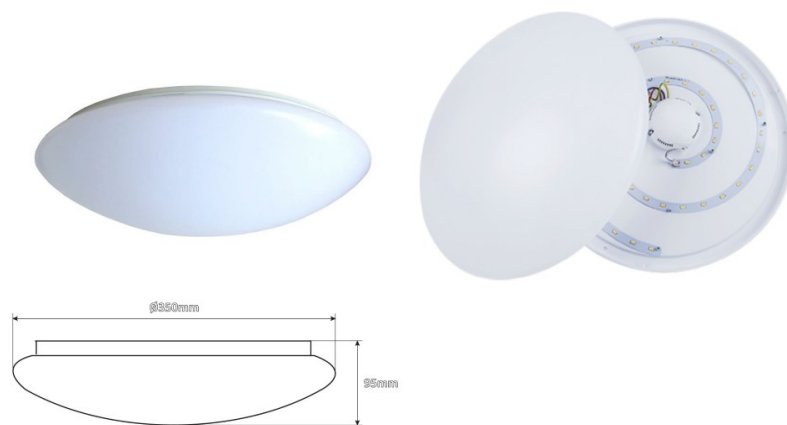

tootekood: 14259
toide: 230V
võimsus: 24W
valgusvoog: 1440luumenit
valgusti efektiivsus: 60lm/W
värvustemperatuur (CCT): 4000K
läätse nurk: 120°
CRI: 80
kaitseklass: IP20
LEDi eluiga: 30000h
kõrgus: 95mm
diameeter: 350mm
korpuse värv: valge
korpuse materjal: alumiinium + plastik
poleer: matt
lülituste arv: 30000tk
töökeskkond: sisse
töötemperatuur: -20~+40°C
energiaklass: A+
garantii: 2 aastat

hind: €30,40+KM
hind: €36,48 koos km