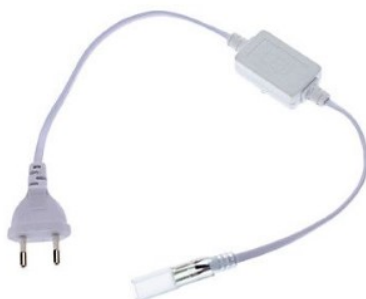

## LED Riba tarvik PROLUMEN 8mm riba ühendus otsik (LH4027)

tootekood: LH4027

bränd: [PROLUMEN](#)

hind: €0,83+KM

hind: €1,00 koos km

Soodushind: €0,42 + KM

## LED Riba tarvik PROLUMEN alaldi 3528/5050 230V ribale (LH3461)

tootekood: LH3461

bränd: [PROLUMEN](#)

toide: 230V

garantii: 2 aastat

hind: €2,50+KM

hind: €3,00 koos km

Soodushind: €1,67 + KM

## LED Riba tarvik PROLUMEN Kahvel G2 ribale (LH3947)

tootekood: LH3947

bränd: [PROLUMEN](#)

hind: €2,42+KM

hind: €2,90 koos km