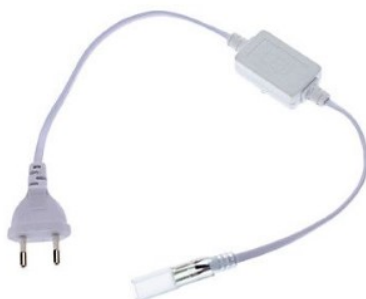

LED Riba tarvik PROLUMEN 8mm riba ühendus otsik (LH4027)

tootekood: LH4027

bränd: [PROLUMEN](#)

hind: €0,83+KM

hind: €1,00 koos km

Soodushind: €0,42 + KM

LED Riba tarvik PROLUMEN alaldi 3528/5050 230V ribale (LH3461)

tootekood: LH3461

bränd: [PROLUMEN](#)

toide: 230V

garantii: 2 aastat

hind: €2,50+KM

hind: €3,00 koos km

Soodushind: €1,67 + KM

LED Riba tarvik PROLUMEN jätk 3528/5050 230V ribale (LH3462)

tootekood: LH3462

bränd: [PROLUMEN](#)

toide: 230V

garantii: 2 aastat

hind: €0,83+KM

hind: €1,00 koos km

LED Riba tarvik PROLUMEN Kahvel G2 ribale (LH3947)

tootekood: LH3947
bränd: [PROLUMEN](#)