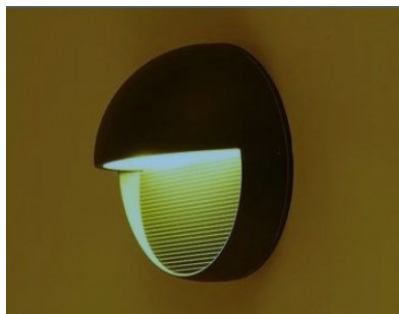

LED Seinavalgusti REVAL BULB A100 valge 12W 840lm CRI80 IP65 3000K soe valge

Tootekood 13650

Jaehind 40,00+KM

Bränd REVAL BULB
 Toide 230V
 Võimsus 12W
 Valgusvoog 840luumenit
 Valgusti efektiivsus 70lm/W
 Värvustemperatuur (CCT) soe valge 3000K
 CRI 80
 Kaitseklass IP65
 LEDi eluiga 25000h
 Kõrgus 100mm
 Laius 100mm
 Sügavus 100mm
 Kaal 500g
 Korpuse värv valge
 Korpuse materjal alumiinium
 Poleer matt
 Töökeskkond välja
 Sertifikaadid CE, RoHS
 Energiaklass A+
 Garantii 2 aastat

LED Seinavalgusti REVAL BULB A100 must 12W 840lm CRI80 IP65 3000K soe valge

Tootekood 15037

Jaehind 40,00+KM

Bränd REVAL BULB
 Toide 230V
 Võimsus 12W
 Valgusvoog 840luumenit
 Valgusti efektiivsus 70lm/W
 Värvustemperatuur (CCT) soe valge 3000K
 CRI 80
 Kaitseklass IP65
 LEDi eluiga 25000h
 Kõrgus 100mm
 Laius 100mm
 Sügavus 100mm
 Kaal 500g
 Korpuse värv must
 Korpuse materjal alumiinium
 Poleer matt
 Töökeskkond välja
 Sertifikaadid CE, RoHS
 Energiaklass A+
 Garantii 2 aastat

LED Seinavalgusti REVAL BULB A165 must 3W 200lm CRI80 90° IP65 3000K soe valge

Tootekood 15183

Jaehind 28,00+KM

Bränd REVAL BULB
 Toide 230V
 Võimsus 3W
 Valgusvoog 200luumenit
 Valgusti efektiivsus 67lm/W
 Värvustemperatuur (CCT) soe valge 3000K
 Läätse nurk 90°
 CRI 80
 Kaitseklass IP65
 LEDi eluiga 25000h
 Kõrgus 85mm
 Diameeter 165mm
 Korpuse värv must
 Korpuse materjal alumiinium
 Töökeskkond välja
 Sertifikaadid CE, RoHS
 Energiaklass A+
 Garantii 2 aastat

Kaunis seinavalgusti maja fassaadile.

LED Seinavalgusti REVAL BULB AS200 valge 7W 560lm CRI80 IP44 3000K soe valge

Tootekood 15182

Jaehind 30,00+KM

Bränd REVAL BULB
 Toide 230V
 Võimsus 7W
 Valgusvoog 560luumenit
 Valgusti efektiivsus 80lm/W
 Värvustemperatuur (CCT) soe valge 3000K
 CRI 80
 Kaitseklass IP44
 LEDi eluiga 25000h
 Kõrgus 80mm
 Laius 100mm
 Pikkus 200mm
 Korpuse värv valge
 Korpuse materjal alumiinium
 Töökeskkond välja
 Sertifikaadid CE, RoHS
 Energiaklass A+
 Garantii 2 aastat