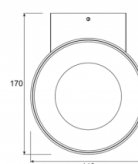

LED Seinavalgusti PROLUMEN WL07 must 8W 600lm CRI80 120° IP65 3000K soe valge

Tootekood 14552

Jaehind 31,04+KM

Bränd PROLUMEN
Toide 230V
Võimsus 8W
Valgusvoog 600luumenit
Valgusti efektiivsus 75lm/W
Värvustemperatuur (CCT) soe valge
3000K
Läätse nurk 120°
CRI 80
Kaitseklass IP65
LEDi eluiga 50000h
Kõrgus 59mm
Laius 140mm
Pikkus 170mm
Pakis 1tk
Kastis 24tk
Korpuse värv must
Töökeskkond välja
Sertifikaadid CE, RoHS
Energiaklass A+
Garantii 3 aastat