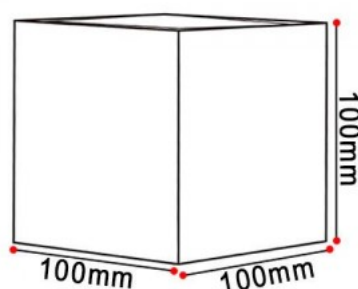

LED Seinavalgusti REVAL BULB A100 valge 12W 840lm CRI80 IP65 3000K soe valge

Tootekood 13650

Jaehind 40,00+KM

Bränd REVAL BULB
 Toide 230V
 Võimsus 12W
 Valgusvoog 840luumenit
 Valgusti efektiivsus 70lm/W
 Värvustemperatuur (CCT) soe valge 3000K
 CRI 80
 Kaitseklass IP65
 LEDi eluiga 25000h
 Kõrgus 100mm
 Laius 100mm
 Sügavus 100mm
 Kaal 500g
 Korpuse värv valge
 Korpuse materjal alumiinium
 Poleer matt
 Töökeskkond välja
 Sertifikaadid CE, RoHS
 Energiaklass A+
 Garantii 2 aastat