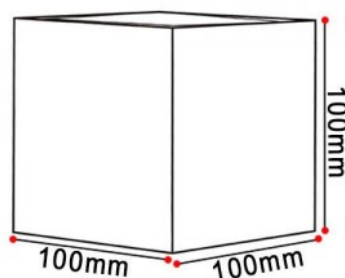

LED Seinavalgusti REVAL BULB A100 must 12W 840lm CRI80 IP65 3000K soe valge

Tootekood 15037

Jaehind 40,00+KM

Bränd REVAL BULB
Toide 230V
Võimsus 12W
Valgusvoog 840luumenit
Valgusti efektiivsus 70lm/W
Värvustemperatuur (CCT) soe valge 3000K
CRI 80
Kaitseklass IP65
LEDi eluiga 25000h
Kõrgus 100mm
Laius 100mm
Sügavus 100mm
Kaal 500g
Korpuse värv must
Korpuse materjal alumiinium
Poleer matt
Töökeskkond välja
Sertifikaadid CE, RoHS
Energiaklass A+
Garantii 2 aastat