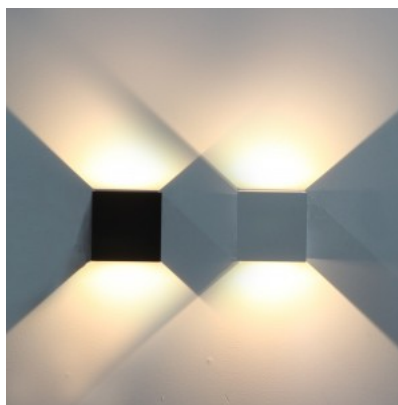

LED Seinavalgusti REVAL BULB A100 valge 12W 840lm CRI80 IP65 3000K soe valge

Tootekood 13650

Jaehind 40,00+KM

Bränd REVAL BULB
 Toide 230V
 Võimsus 12W
 Valgusvoog 840luumenit
 Valgusti efektiivsus 70lm/W
 Värvustemperatuur (CCT) soe valge 3000K
 CRI 80
 Kaitseklass IP65
 LEDi eluiga 25000h
 Kõrgus 100mm
 Laius 100mm
 Sügavus 100mm
 Kaal 500g
 Korpuse värv valge
 Korpuse materjal alumiinium
 Poleer matt
 Töökeskkond välja
 Sertifikaadid CE, RoHS
 Energiaklass A+
 Garantii 2 aastat