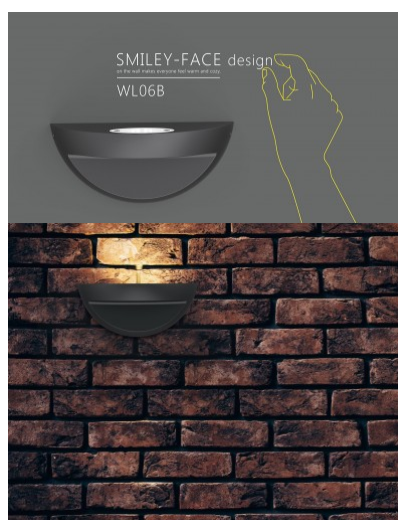

Tootekood 14708

Jaehind 22,74+KM

Bränd PROLUMEN
Toide 230V
Võimsus 12W
Valgusvoog 1100luumenit
Valgusti efektiivsus 92lm/W
Värvustemperatuur (CCT) soe valge
3000K
Läätse nurk 60°
CRI 80
Kaitseklass IP54
LEDi eluiga 50000h
Korpuse värv must
Sertifikaadid CE, RoHS
Energiaklass A+
Garantii 3 aastat