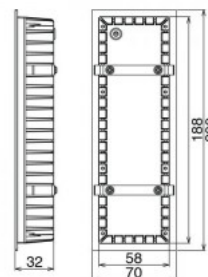

Tootekood 15134

Jaehind 28,36+KM

Bränd PROLUMEN
Toide 230V
Võimsus 3W
Valgusvoog 175luumenit
Valgusti efektiivsus 58lm/W
Värvustemperatuur (CCT) soe valge
3000K
Läätse nurk 60°
CRI 80
Kaitseklass IP54
LEDi eluiga 50000h
Kõrgus 32mm
Laius 70mm
Pikkus 200mm
Pakis 1tk
Kastis 24tk
Korpuse värv valge
Töökeskkond välja
Sertifikaadid CE, RoHS
Energiaklass A+
Garantii 3 aastat