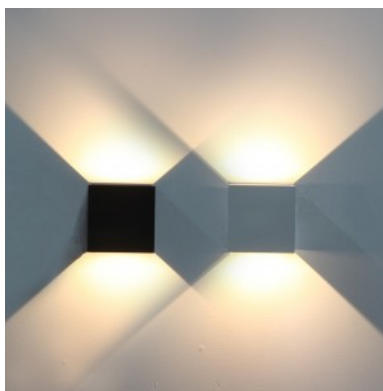

LED Seinavalgusti REVAL BULB A100 must 12W 840lm CRI80 IP65 3000K soe valge

Tootekood 15037

Jaehind 40,00+KM

Bränd REVAL BULB
Toide 230V
Võimsus 12W
Valgusvoog 840luumenit
Valgusti efektiivsus 70lm/W
Värvustemperatuur (CCT) soe valge 3000K
CRI 80
Kaitseklass IP65
LEDi eluiga 25000h
Kõrgus 100mm
Laius 100mm
Sügavus 100mm
Kaal 500g
Korpuse värv must
Korpuse materjal alumiinium
Poleer matt
Töökeskkond välja
Sertifikaadid CE, RoHS
Energiaklass A+
Garantii 2 aastat