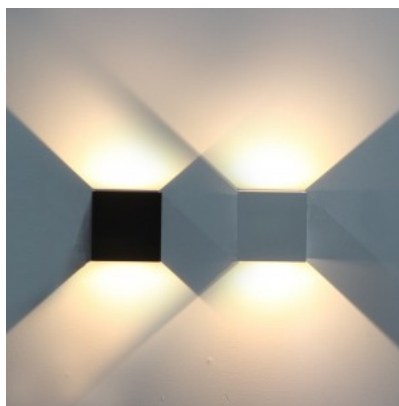

LED Seinavalgusti REVAL BULB A100 valge 12W 840lm IP65 soe valge 3000K (13650)

tootekood: 13650
bränd: [REVAL BULB](#)
toide: 230V
võimsus: 12W
valgusvoog: 840luumenit
valgusti efektiivsus: 70lm/W
värvustemperatuur (CCT): 3000K
CRI: 80
kaitseklass: IP65
LEDi eluiga: 25000h
kõrgus: 100mm
laius: 100mm
sügavus: 100mm
kaal: 500g
korpuse värv: valge
korpuse materjal: alumiinium
poleer: matt
töökeskkond: välja
sertifikaadid: CE, RoHS
energiaklass: A+
garantii: 2 aastat

hind: €40,00+KM
hind: €48,00 koos km

LED Seinavalgusti REVAL BULB A100 must 12W 840lm IP65 soe valge 3000K (15037)

tootekood: 15037
bränd: [REVAL BULB](#)
toide: 230V
võimsus: 12W
valgusvoog: 840luumenit
valgusti efektiivsus: 70lm/W
värvustemperatuur (CCT): 3000K
CRI: 80
kaitseklass: IP65
LEDi eluiga: 25000h
kõrgus: 100mm
laius: 100mm
sügavus: 100mm
kaal: 500g
korpuse värv: must
korpuse materjal: alumiinium
poleer: matt
töökeskkond: välja
sertifikaadid: CE, RoHS
energiaklass: A+
garantii: 2 aastat

hind: €40,00+KM
hind: €48,00 koos km