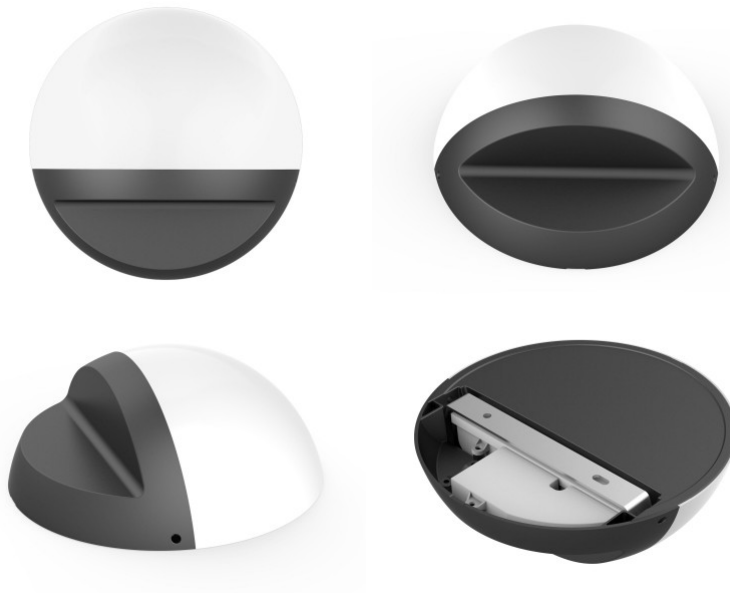

hind: €50,00+KM
hind: €60,00 koos km

LED Seinavalgusti PROLUMEN WL06B must 12W 1100lm 60° IP54 soe valge 3000K (LH4708)

tootekood: LH4708
bränd: [PROLUMEN](#)
toide: 230V
võimsus: 12W
valgusvoog: 1100luumenit
valgusti efektiivsus: 92lm/W
värvustemperatuur (CCT): 3000K
läätse nurk: 60°
CRI: 80
kaitseklass: IP54
LEDi eluiga: 50000h
korpuse värv: must
sertifikaadid: CE, RoHS
energiaklass: A+
garantii: 2 aastat