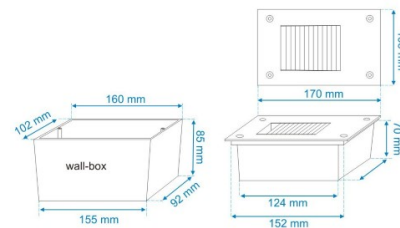

hind: €46,35+KM
hind: €55,62 koos km
Paigaldusava mõõtmed: 160×100×75mm

LED seinavalgusti süvistatud PROLUMEN S02 12V hõbedane ring 3W 250lm 30° IP65 soe valge 3000K (LH4639)

tootekood: LH4639
bränd: [PROLUMEN](#)
toide: 12V
võimsus: 3W
valgusvoog: 250luumenit
valgusti efektiivsus: 83lm/W
värvustemperatuur (CCT): 3000K
lätse nurk: 30°
CRI: 80
kaitseklass: IP65
LEDi eluiga: 35000h
kõrgus: 62mm
laius: 32mm
pikkus: 32mm
korpuse värv: hõbedane
korpuse materjal: alumiinium
kuju: ring
töökeskkond: sisse
sertifikaadid: CE, RoHS
energiaklass: A+
garantii: 2 aastat