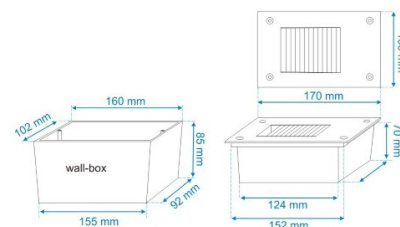

hind: €46,35+KM
hind: €55,62 koos km
Paigaldusava mõõtmed: 160×100×75mm

LED seinavalgusti süvistatud PROLUMEN S02 12V hõbedane ring 3W 250lm 30° IP65 soe valge 3000K (LH4639)

tootekood: LH4639
bränd: [PROLUMEN](#)
toide: 12V
võimsus: 3W
valgusvoog: 250luumenit
valgusti efektiivsus: 83lm/W
värvustemperatuur (CCT): 3000K
lätse nurk: 30°
CRI: 80
kaitseklass: IP65
LEDi eluiga: 35000h
kõrgus: 62mm
laius: 32mm
pikkus: 32mm
korpuse värv: hõbedane
korpuse materjal: alumiinium
kuju: ring
töökeskkond: sisse
sertifikaadid: CE, RoHS
energiaklass: A+
garantii: 2 aastat