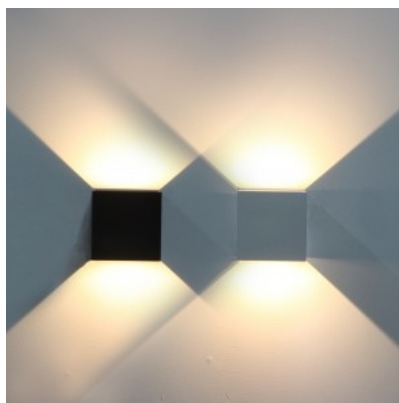

LED Seinavalgusti REVAL BULB A100 valge 12W 840lm IP65 soe valge 3000K (13650)

tootekood: 13650
bränd: [REVAL BULB](#)
toide: 230V
võimsus: 12W
valgusvoog: 840luumenit
valgusti efektiivsus: 70lm/W
värvustemperatuur (CCT): 3000K
CRI: 80
kaitseklass: IP65
LEDi eluiga: 25000h
kõrgus: 100mm
laius: 100mm
sügavus: 100mm
kaal: 500g
korpuse värv: valge
korpuse materjal: alumiinium
poleer: matt
töökeskkond: välja
sertifikaadid: CE, RoHS
energiaklass: A+
garantii: 2 aastat

hind: €40,00+KM
hind: €48,00 koos km

LED Seinavalgusti REVAL BULB A100 must 12W 840lm IP65 soe valge 3000K (15037)

tootekood: 15037
bränd: [REVAL BULB](#)
toide: 230V
võimsus: 12W
valgusvoog: 840luumenit
valgusti efektiivsus: 70lm/W
värvustemperatuur (CCT): 3000K
CRI: 80
kaitseklass: IP65
LEDi eluiga: 25000h
kõrgus: 100mm
laius: 100mm
sügavus: 100mm
kaal: 500g
korpuse värv: must
korpuse materjal: alumiinium
poleer: matt
töökeskkond: välja
sertifikaadid: CE, RoHS
energiaklass: A+
garantii: 2 aastat

hind: €40,00+KM
hind: €48,00 koos km