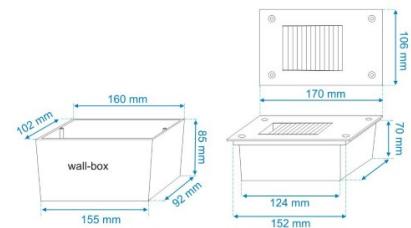

hind: €46,35+KM  
hind: €55,62 koos km  
Paigaldusava mõõtmed: 160×100×75mm