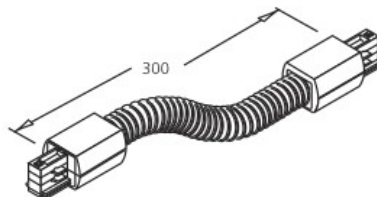

Voolusiin IVELA 3F L flex must (LH4565)

tootekood: LH4565
bränd: [IVELA](#)
toide: 230V
korpuse värv: must
töökeskkond: sisse

hind: €27,20+KM
hind: €32,64 koos km

Voolusiin IVELA 3F L nurk sisemine valge (LH3541)

tootekood: LH3541
bränd: [IVELA](#)
toide: 230V
korpuse värv: valge
korpuse materjal: plastik
töökeskkond: sisse

hind: €16,32+KM
hind: €19,58 koos km