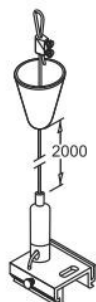

tootekood: LH4573
bränd: [IVELA](#)
toide: 230V
korpuse värv: must
töökeskkond: sisse

hind: €39,15+KM
hind: €46,98 koos km

Voolusiin PROLUMEN FIX-POINT GA 70 valge IP20 (LH4388)

tootekood: LH4388
bränd: [PROLUMEN](#)
toide: 230V
kaitseklass: IP20
kõrgus: 32mm
diameeter: 100mm
korpuse värv: valge
korpuse materjal: plastik
töökeskkond: sisse
sertifikaadid: CE,RoHS

hind: €25,00+KM
hind: €30,00 koos km

Voolusiin PROLUMEN FIX-POINT GA 70 must IP20 (LH4576)

tootekood: LH4576
bränd: [PROLUMEN](#)
toide: 230V
kaitseklass: IP20
kõrgus: 32mm
diameeter: 100mm
korpuse värv: must
korpuse materjal: plastik
töökeskkond: sisse
sertifikaadid: CE,RoHS

hind: €25,00+KM
hind: €30,00 koos km

Voolusiin IVELA voolusiini kinnitus 2m reguleeritav valge (LH3544)

tootekood: LH3544
bränd: [IVELA](#)
korpuse värv: valge
töökeskkond: sisse

hind: €6,83+KM
hind: €8,20 koos km