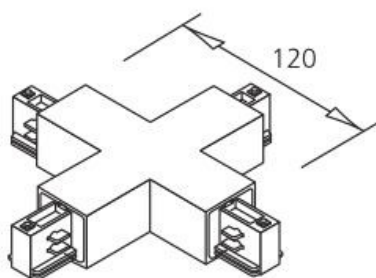

Voolusiin IVELA 3F X-ühendus valge (LH3847)

tootekood: LH3847
bränd: [IVELA](#)
toide: 230V
korpuse värv: valge
töökeskkond: sisse

hind: €39,15+KM
hind: €46,98 koos km

Voolusiin IVELA 3F X-ühendus must (LH4573)

tootekood: LH4573
bränd: [IVELA](#)
toide: 230V
korpuse värv: must
töökeskkond: sisse

hind: €39,15+KM
hind: €46,98 koos km