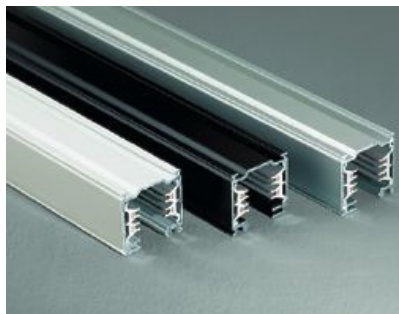

Voolusiin IVELA 3F 2m valge (LH3767)

tootekood: LH3767
bränd: [IVELA](#)
toide: 230V
kõrgus: 33mm
laius: 36mm
pikkus: 2000mm
korpuse värv: valge
töökeskkond: sisse
[tootja koduleht](#)

hind: €35,70+KM
hind: €42,84 koos km