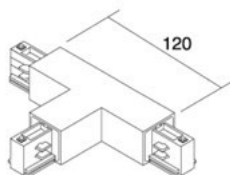

tootekood: 13822
bränd: [IVELA](#)
toide: 230V
kaal: 251g
korpuse värv: valge
korpuse materjal: plastik
töökeskkond: sisse

hind: €26,79+KM
hind: €32,15 koos km

Voolusiin IVELA 3F siini T ühendus parem must (14568)

tootekood: 14568
bränd: [IVELA](#)
toide: 230V
kaal: 251g
korpuse värv: must
korpuse materjal: plastik
töökeskkond: sisse

hind: €26,79+KM
hind: €32,15 koos km

Voolusiin IVELA 3F siini T ühendus vasak valge (13823)

tootekood: 13823
bränd: [IVELA](#)
toide: 230V
kaal: 251g
korpuse värv: valge

hind: €25,14+KM
hind: €30,17 koos km

Voolusiin IVELA 3F siini T ühendus vasak must (14569)

tootekood: 14569
bränd: [IVELA](#)
toide: 230V
kaal: 251g
korpuse värv: must

hind: €25,14+KM
hind: €30,17 koos km