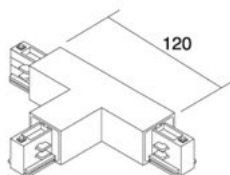

tootekood: LH4531
bränd: [IVELA](#)
korpuse värv: must
korpuse materjal: plastik

hind: €0,75+KM
hind: €0,90 koos km

Voolusiin IVELA 3F siini T ühendus parem valge (LH3822)

tootekood: LH3822
bränd: [IVELA](#)
toide: 230V
kaal: 251g
korpuse värv: valge
korpuse materjal: plastik
töökeskkond: sisse

hind: €26,79+KM
hind: €32,15 koos km

Voolusiin IVELA 3F siini T ühendus parem must (LH4568)

tootekood: LH4568
bränd: [IVELA](#)
toide: 230V
kaal: 251g
korpuse värv: must
korpuse materjal: plastik
töökeskkond: sisse

hind: €26,79+KM
hind: €32,15 koos km

Voolusiin IVELA 3F siini T ühendus vasak valge (LH3823)

tootekood: LH3823
bränd: [IVELA](#)
toide: 230V
kaal: 251g
korpuse värv: valge

hind: €25,14+KM
hind: €30,17 koos km