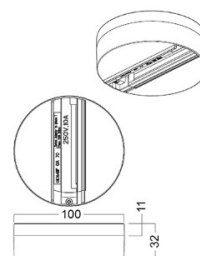

Voolusiin PROLUMEN FIX-POINT GA 70 must IP20 (LH4576)

tootekood: LH4576
bränd: [PROLUMEN](#)
toide: 230V
kaitseklass: IP20
kõrgus: 32mm
diameeter: 100mm
korpuse värv: must
korpuse materjal: plastik
töökeskkond: sisse
sertifikaadid: CE,RoHS

hind: €25,00+KM
hind: €30,00 koos km