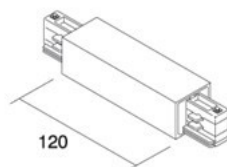

Voolusiin IVELA 3F voolusiini kesktoide must (LH4572)

tootekood: LH4572
bränd: [IVELA](#)
toide: 230V
korpuse värv: must
korpuse materjal: plastik
töökeskkond: sisse

hind: €15,08+KM
hind: €18,10 koos km