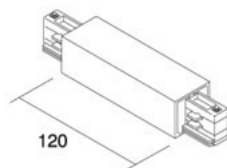

tootekood: LH3542
bränd: [IVELA](#)
toide: 230V
korpuse värv: valge
korpuse materjal: plastik
töökeskkond: sisse

hind: €15,08+KM
hind: €18,10 koos km