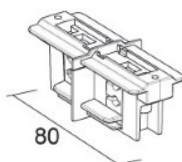

tootekood: LH4563
bränd: [IVELA](#)
toide: 230V
korpuse värv: valge
korpuse materjal: plastik
töökeskkond: sisse

hind: €7,68+KM
hind: €9,22 koos km

Voolusiin IVELA 3F jätk must (LH3543)

tootekood: LH3543
bränd: [IVELA](#)
toide: 230V
korpuse värv: must
korpuse materjal: plastik
töökeskkond: sisse

hind: €5,03+KM
hind: €6,04 koos km

Voolusiin IVELA 3F jätk valge (LH4564)

tootekood: LH4564
bränd: [IVELA](#)
toide: 230V
korpuse värv: valge
korpuse materjal: plastik
töökeskkond: sisse

hind: €5,03+KM
hind: €6,04 koos km

Voolusiin IVELA 3F L flex valge (LH4443)

tootekood: LH4443
bränd: [IVELA](#)
toide: 230V
korpuse värv: valge
töökeskkond: sisse

hind: €27,20+KM
hind: €32,64 koos km