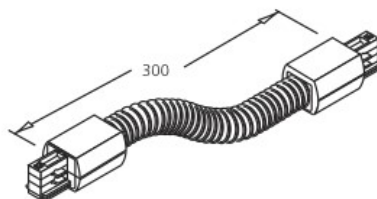

Voolusiin IVELA 3F L flex must (LH4565)

tootekood: LH4565
bränd: [IVELA](#)
toide: 230V
korpuse värv: must
töökeskkond: sisse

hind: €27,20+KM
hind: €32,64 koos km

Voolusiin IVELA 3F L nurk sisemine valge (LH3541)

tootekood: LH3541
bränd: [IVELA](#)
toide: 230V
korpuse värv: valge
korpuse materjal: plastik
töökeskkond: sisse

hind: €16,32+KM
hind: €19,58 koos km