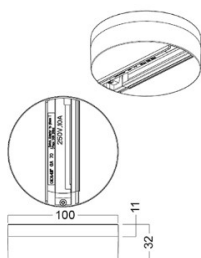

tootekood: 14572
bränd: [IVELA](#)
toide: 230V
korpuse värv: must
korpuse materjal: plastik
töökeskkond: sisse

hind: €15,08+KM
hind: €18,10 koos km

Voolusiin IVELA 3F X-ühendus valge (13847)

tootekood: 13847
bränd: [IVELA](#)
toide: 230V
korpuse värv: valge
töökeskkond: sisse

hind: €39,15+KM
hind: €46,98 koos km

Voolusiin IVELA 3F X-ühendus must (14573)

tootekood: 14573
bränd: [IVELA](#)
toide: 230V
korpuse värv: must
töökeskkond: sisse

hind: €39,15+KM
hind: €46,98 koos km

Voolusiin PROLUMEN FIX-POINT GA 70 valge IP20 (14388)

tootekood: 14388
bränd: [PROLUMEN](#)
toide: 230V
kaitseklass: IP20
kõrgus: 32mm
diameeter: 100mm
korpuse värv: valge
korpuse materjal: plastik
töökeskkond: sisse
sertifikaadid: CE, RoHS

hind: €25,00+KM
hind: €30,00 koos km