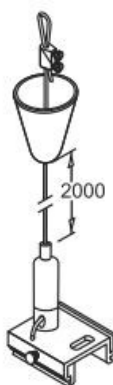

tootekood: LH4573
bränd: [IVELA](#)
toide: 230V
korpuse värv: must
töökeskkond: sisse

hind: €39,15+KM
hind: €46,98 koos km

Voolusiin PROLUMEN FIX-POINT GA 70 valge IP20 (LH4388)

tootekood: LH4388
bränd: [PROLUMEN](#)
toide: 230V
kaitseklass: IP20
kõrgus: 32mm
diameeter: 100mm
korpuse värv: valge
korpuse materjal: plastik
töökeskkond: sisse
sertifikaadid: CE, RoHS

hind: €25,00+KM
hind: €30,00 koos km

Voolusiin PROLUMEN FIX-POINT GA 70 must IP20 (LH4576)

tootekood: LH4576
bränd: [PROLUMEN](#)
toide: 230V
kaitseklass: IP20
kõrgus: 32mm
diameeter: 100mm
korpuse värv: must
korpuse materjal: plastik
töökeskkond: sisse
sertifikaadid: CE,RoHS

hind: €25,00+KM
hind: €30,00 koos km

Voolusiin IVELA voolusiini kinnitus 2m reguleeritav valge (LH3544)

tootekood: LH3544
bränd: [IVELA](#)
korpuse värv: valge
töökeskkond: sisse

hind: €6,83+KM
hind: €8,20 koos km