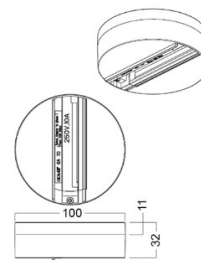

Voolusiin PROLUMEN FIX-POINT GA 70 must IP20 (14576)

tootekood: 14576
bränd: [PROLUMEN](#)
toide: 230V
kaitseklass: IP20
kõrgus: 32mm
diameeter: 100mm
korpuse värv: must
korpuse materjal: plastik
töökeskkond: sisse
sertifikaadid: CE,RoHS

hind: €25,00+KM
hind: €30,00 koos km

Voolusiin IVELA voolusiini kinnitus 2m reguleeritav valge (13544)

tootekood: 13544
bränd: [IVELA](#)
korpuse värv: valge
töökeskkond: sisse

hind: €6,83+KM
hind: €8,20 koos km