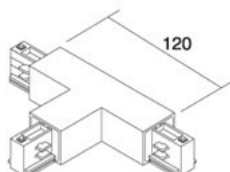

hind: €25,14+KM
hind: €30,17 koos km

Voolusiin IVELA 3F siini trossriputussüsteem h=2m valge (LH3941)

tootekood: LH3941
bränd: [IVELA](#)
kõrgus: 2000mm
korpuse värv: valge
töökeskkond: sisse

hind: €3,25+KM
hind: €3,90 koos km