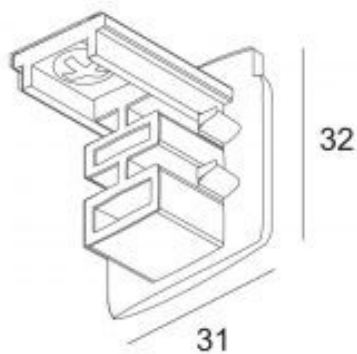

tootekood: LH4531
bränd: [IVELA](#)
korpuse värv: must
korpuse materjal: plastik

hind: €0,75+KM
hind: €0,90 koos km

Voolusiin IVELA 3F siini T ühendus parem valge (LH3822)

tootekood: LH3822
bränd: [IVELA](#)
toide: 230V
kaal: 251g
korpuse värv: valge
korpuse materjal: plastik
töökeskkond: sisse

hind: €26,79+KM
hind: €32,15 koos km

Voolusiin IVELA 3F siini T ühendus parem must (LH4568)

tootekood: LH4568
bränd: [IVELA](#)
toide: 230V
kaal: 251g
korpuse värv: must
korpuse materjal: plastik
töökeskkond: sisse

hind: €26,79+KM
hind: €32,15 koos km

Voolusiin IVELA 3F siini T ühendus vasak valge (LH3823)

tootekood: LH3823
bränd: [IVELA](#)
toide: 230V
kaal: 251g
korpuse värv: valge

hind: €25,14+KM
hind: €30,17 koos km