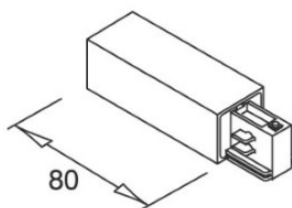

Voolusiin IVELA 3F toide vasak must (LH4529)

tootekood: LH4529
bränd: [IVELA](#)
toide: 230V
korpuse värv: must

hind: €7,50+KM
hind: €9,00 koos km