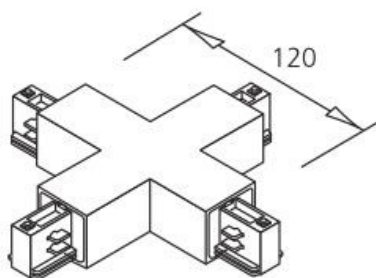

tootekood: 14572
bränd: [IVELA](#)
toide: 230V
korpuse värv: must
korpuse materjal: plastik
töökeskkond: sisse

hind: €15,08+KM
hind: €18,10 koos km

Voolusiin IVELA 3F X-ühendus valge (13847)

tootekood: 13847
bränd: [IVELA](#)
toide: 230V
korpuse värv: valge
töökeskkond: sisse

hind: €39,15+KM
hind: €46,98 koos km

Voolusiin IVELA 3F X-ühendus must (14573)

tootekood: 14573
bränd: [IVELA](#)
toide: 230V
korpuse värv: must
töökeskkond: sisse

hind: €39,15+KM
hind: €46,98 koos km