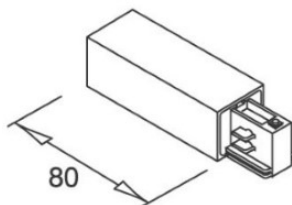

Voolusiin IVELA 3F toide vasak valge (LH3551)

tootekood: LH3551
bränd: [IVELA](#)
toide: 230V
korpuse värv: valge
korpuse materjal: plastik
töökeskkond: sisse

hind: €7,50+KM
hind: €9,00 koos km