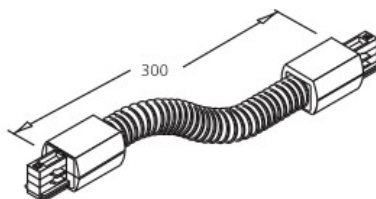

Voolusiin IVELA 3F L flex valge (LH4443)

tootekood: LH4443
bränd: [IVELA](#)
toide: 230V
korpuse värv: valge
töökeskkond: sisse

hind: €27,20+KM
hind: €32,64 koos km