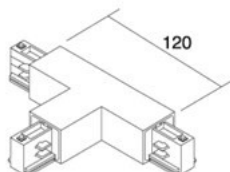

Voolusiin IVELA 3F siini T ühendus parem must (LH4568)

tootekood: LH4568
bränd: [IVELA](#)
toide: 230V
kaal: 251g
korpuse värv: must
korpuse materjal: plastik
töökeskkond: sisse

hind: €26,79+KM
hind: €32,15 koos km

Voolusiin IVELA 3F siini T ühendus vasak valge (LH3823)

tootekood: LH3823
bränd: [IVELA](#)
toide: 230V
kaal: 251g
korpuse värv: valge

hind: €25,14+KM
hind: €30,17 koos km