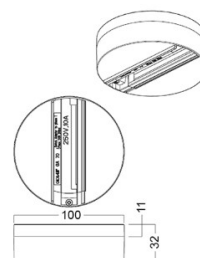

tootekood: LH3561
bränd: [IVELA](#)
töökeskkond: sisse

hind: €3,15+KM
hind: €3,78 koos km

Voolusiin IVELA 3F X-ühendus valge (LH3847)

tootekood: LH3847
bränd: [IVELA](#)
toide: 230V
korpuse värv: valge
töökeskkond: sisse

hind: €39,15+KM
hind: €46,98 koos km

Voolusiin IVELA 3F X-ühendus must (LH4573)

tootekood: LH4573
bränd: [IVELA](#)
toide: 230V
korpuse värv: must
töökeskkond: sisse

hind: €39,15+KM
hind: €46,98 koos km

Voolusiin PROLUMEN FIX-POINT GA 70 valge IP20 (LH4388)

tootekood: LH4388
bränd: [PROLUMEN](#)
toide: 230V
kaitseklass: IP20
kõrgus: 32mm
diameeter: 100mm
korpuse värv: valge
korpuse materjal: plastik
töökeskkond: sisse
sertifikaadid: CE, RoHS

hind: €25,00+KM
hind: €30,00 koos km