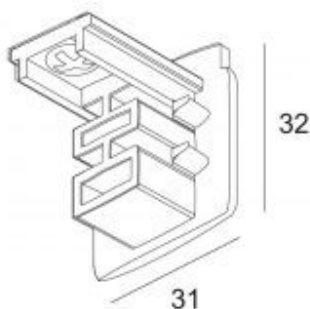

Voolusiin IVELA 3F otsakork valge (13549)

tootekood: 13549
bränd: [IVELA](#)
korpuse värv: valge
korpuse materjal: plastik
töökeskkond: sisse

hind: €0,94+KM
hind: €1,13 koos km