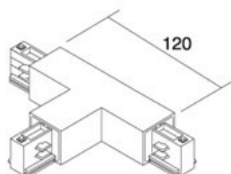

Voolusiin IVELA 3F L nurk välimine must (LH4566)

tootekood: LH4566
bränd: [IVELA](#)
toide: 230V
korpuse värv: must
korpuse materjal: plastik
töökeskkond: sisse

hind: €16,32+KM
hind: €19,58 koos km

Voolusiin IVELA 3F otsakork valge (LH3549)

tootekood: LH3549
bränd: [IVELA](#)
korpuse värv: valge
korpuse materjal: plastik
töökeskkond: sisse

hind: €0,94+KM
hind: €1,13 koos km

Voolusiin IVELA 3F otsakork must (LH4531)

tootekood: LH4531
bränd: [IVELA](#)
korpuse värv: must
korpuse materjal: plastik

hind: €0,75+KM
hind: €0,90 koos km

Voolusiin IVELA 3F siini T ühendus parem valge (LH3822)

tootekood: LH3822
bränd: [IVELA](#)
toide: 230V
kaal: 251g
korpuse värv: valge
korpuse materjal: plastik
töökeskkond: sisse

hind: €26,79+KM
hind: €32,15 koos km