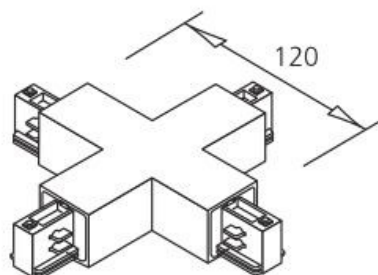

Voolusiin IVELA 3F X-ühendus must (LH4573)

tootekood: LH4573
bränd: [IVELA](#)
toide: 230V
korpuse värv: must
töökeskkond: sisse

hind: €39,15+KM
hind: €46,98 koos km

Voolusiin PROLUMEN FIX-POINT GA 70 valge IP20 (LH4388)

tootekood: LH4388
bränd: [PROLUMEN](#)
toide: 230V
kaitseklass: IP20
kõrgus: 32mm
diameeter: 100mm
korpuse värv: valge
korpuse materjal: plastik
töökeskkond: sisse
sertifikaadid: CE,RoHS

hind: €25,00+KM
hind: €30,00 koos km