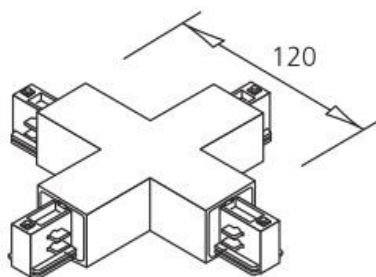

Voolusiin PROLUMEN FIX-POINT GA 70 valge IP20 (LH4388)

tootekood: LH4388
bränd: [PROLUMEN](#)
toide: 230V
kaitseklass: IP20
kõrgus: 32mm
diameeter: 100mm
korpuse värv: valge
korpuse materjal: plastik
töökeskkond: sisse
sertifikaadid: CE, RoHS

hind: €25,00+KM
hind: €30,00 koos km