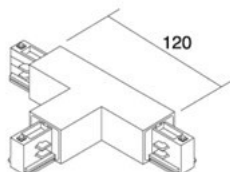

hind: €25,14+KM
hind: €30,17 koos km

Voolusiin IVELA 3F siini trossriputussüsteem h=2m valge (LH3941)

tootekood: LH3941
bränd: [IVELA](#)
kõrgus: 2000mm
korpuse värv: valge
töökeskkond: sisse

hind: €3,25+KM
hind: €3,90 koos km