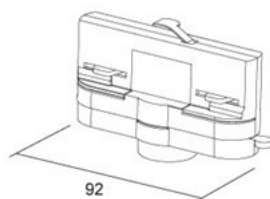

tootekood: LH4563
bränd: [IVELA](#)
toide: 230V
korpuse värv: valge
korpuse materjal: plastik
töökeskkond: sisse

hind: €7,68+KM
hind: €9,22 koos km

Voolusiin IVELA 3F jätk must (LH3543)

tootekood: LH3543
bränd: [IVELA](#)
toide: 230V
korpuse värv: must
korpuse materjal: plastik
töökeskkond: sisse

hind: €5,03+KM
hind: €6,04 koos km