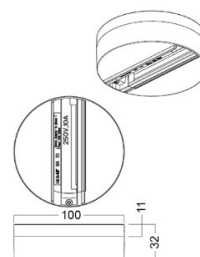

Voolusiin IVELA voolusiini kinnitus 2m reguleeritav valge (LH3544)

tootekood: LH3544
bränd: [IVELA](#)
korpuse värv: valge
töökeskkond: sisse

hind: €6,83+KM
hind: €8,20 koos km