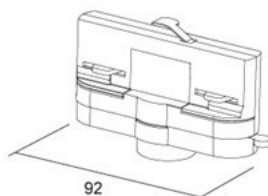

Voolusiin IVELA 3F adapter valge (14563)

tootekood: 14563
bränd: [IVELA](#)
toide: 230V
korpuse värv: valge
korpuse materjal: plastik
töökeskkond: sisse

hind: €7,68+KM
hind: €9,22 koos km