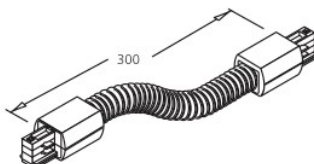

Voolusiin IVELA 3F L flex valge (14443)

tootekood: 14443
bränd: [IVELA](#)
toide: 230V
korpuse värv: valge
töökeskkond: sisse

hind: €27,20+KM
hind: €32,64 koos km