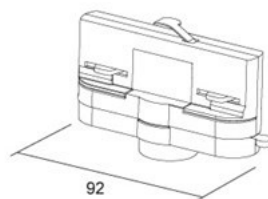

Voolusiin IVELA 3F adapter valge (LH4563)