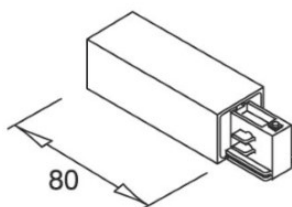

Voolusiin IVELA 3F voolusiini kesktoide valge (LH3542)