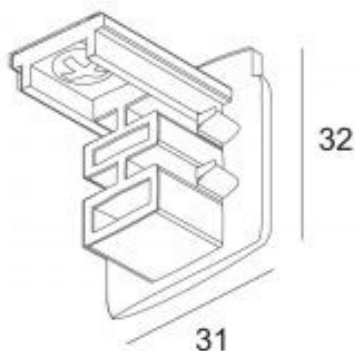

Voolusiin IVELA 3F otsakork must (14531)

tootekood: 14531
bränd: [IVELA](#)
korpuse värv: must
korpuse materjal: plastik

hind: €0,94+KM
hind: €1,13 koos km

Voolusiin POWERGEAR 3F otsakork PRO-0432-B must (14861)

tootekood: 14861
bränd: [POWERGEAR](#)
korpuse värv: must

hind: €0,94+KM
hind: €1,13 koos km
[Lae alla kogu kataloog.](#)