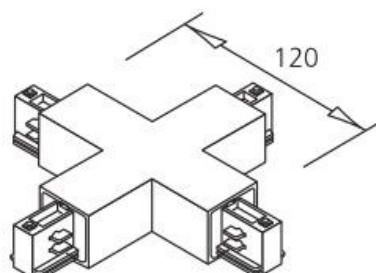

Voolusiin IVELA 3F X-ühendus valge (LH3847)

tootekood: LH3847
bränd: [IVELA](#)
toide: 230V
korpuse värv: valge
töökeskkond: sisse

hind: €39,15+KM
hind: €46,98 koos km