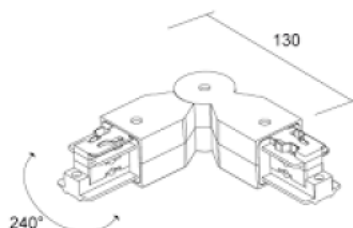

Voolusiin POWERGEAR 3F L nurk, reguleeritav PRO-M435-W valge (14869)

tootekood: 14869
bränd: [POWERGEAR](#)
pakis: 15tk
korpuse värv: valge
sertifikaadid: CE

hind: €20,83+KM
hind: €25,00 koos km