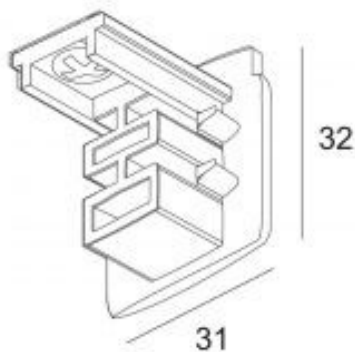

Voolusiin IVELA 3F siini T ühendus parem valge (LH3822)

tootekood: LH3822
bränd: [IVELA](#)
toide: 230V
kaal: 251g
korpuse värv: valge
korpuse materjal: plastik
töökeskkond: sisse

hind: €26,79+KM
hind: €32,15 koos km