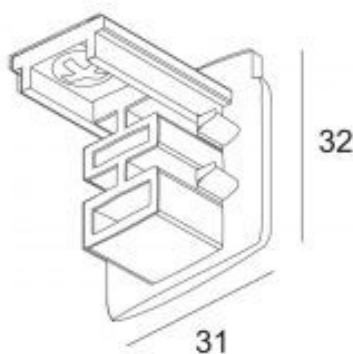

Voolusiin IVELA 3F otsakork must (LH4531)