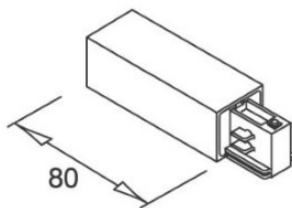

tootekood: LH4530
bränd: [IVELA](#)
toide: 230V
korpuse värv: must

hind: €7,50+KM
hind: €9,00 koos km

Voolusiin IVELA 3F toide parem valge (LH3540)

tootekood: LH3540
bränd: [IVELA](#)
toide: 230V
korpuse värv: valge
korpuse materjal: plastik
töökeskkond: sisse

hind: €7,50+KM
hind: €9,00 koos km