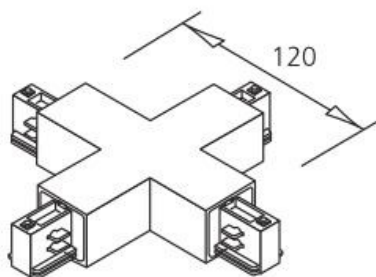

Voolusiin PROLUMEN FIX-POINT GA 70 valge IP20 (14388)

tootekood: 14388
bränd: [PROLUMEN](#)
toide: 230V
kaitseklass: IP20
kõrgus: 32mm
diameeter: 100mm
korpuse värv: valge
korpuse materjal: plastik
töökeskkond: sisse
sertifikaadid: CE, RoHS

hind: €25,00+KM
hind: €30,00 koos km