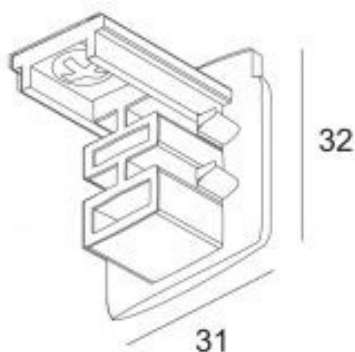

Voolusiin IVELA 3F L nurk välimine must (LH4566)

tootekood: LH4566
bränd: [IVELA](#)
toide: 230V
korpuse värv: must
korpuse materjal: plastik
töökeskkond: sisse

hind: €16,32+KM
hind: €19,58 koos km

Voolusiin IVELA 3F otsakork valge (LH3549)

tootekood: LH3549
bränd: [IVELA](#)
korpuse värv: valge
korpuse materjal: plastik
töökeskkond: sisse

hind: €0,94+KM
hind: €1,13 koos km

Voolusiin IVELA 3F otsakork must (LH4531)

tootekood: LH4531
bränd: [IVELA](#)
korpuse värv: must
korpuse materjal: plastik

hind: €0,75+KM
hind: €0,90 koos km