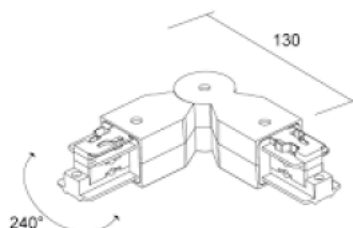

Voolusiin IVELA 3F otsakork valge (LH3549)

tootekood: LH3549
bränd: [IVELA](#)
korpuse värv: valge
korpuse materjal: plastik
töökeskkond: sisse

hind: €0,94+KM
hind: €1,13 koos km