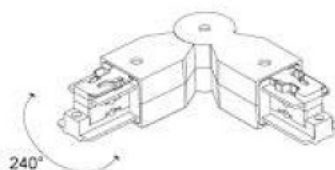

Voolusiin IVELA 3F laekinnitus (13561)