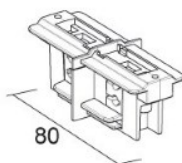

Voolusiin IVELA 3F jätk valge (LH4564)

tootekood: LH4564
bränd: [IVELA](#)
toide: 230V
korpuse värv: valge
korpuse materjal: plastik
töökeskkond: sisse

hind: €5,03+KM
hind: €6,04 koos km