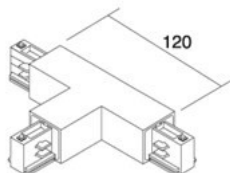

Voolusiin IVELA 3F siini T ühendus parem must (LH4568)

tootekood: LH4568
bränd: [IVELA](#)
toide: 230V
kaal: 251g
korpuse värv: must
korpuse materjal: plastik
töökeskkond: sisse

hind: €26,79+KM
hind: €32,15 koos km