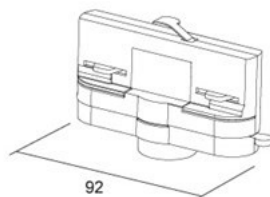

tootekood: LH4563
bränd: [IVELA](#)
toide: 230V
korpuse värv: valge
korpuse materjal: plastik
töökeskkond: sisse

hind: €7,68+KM
hind: €9,22 koos km

Voolusiin IVELA 3F jätk must (LH3543)

tootekood: LH3543
bränd: [IVELA](#)
toide: 230V
korpuse värv: must
korpuse materjal: plastik
töökeskkond: sisse

hind: €5,03+KM
hind: €6,04 koos km