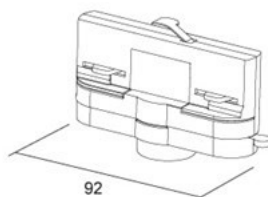

Voolusiin POWERGEAR 3F 3m PRO-0430-B must (14871)

tootekood: 14871
bränd: [POWERGEAR](#)
pikkus: 3000mm
pakis: 1tk
kastis: 6tk
korpuse värv: must
sertifikaadid: CE

hind: €51,77+KM
hind: €62,12 koos km

Voolusiin POWERGEAR 3F 3m Track PRO-0430-W valge (14867)

tootekood: 14867
bränd: [POWERGEAR](#)
korpuse värv: valge
sertifikaadid: CE

hind: €51,77+KM
hind: €62,12 koos km

Voolusiin IVELA 3F adapter must (12942)

tootekood: 12942
bränd: [IVELA](#)
toide: 230V
korpuse värv: must
korpuse materjal: plastik
töökeskkond: sisse

hind: €7,68+KM
hind: €9,22 koos km

Voolusiin IVELA 3F adapter valge (14563)

tootekood: 14563
bränd: [IVELA](#)
toide: 230V
korpuse värv: valge
korpuse materjal: plastik
töökeskkond: sisse

hind: €7,68+KM
hind: €9,22 koos km