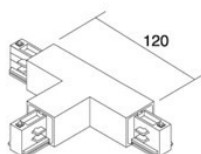

Voolusiin IVELA 3F siini T ühendus vasak valge (LH3823)

tootekood: LH3823
bränd: [IVELA](#)
toide: 230V
kaal: 251g
korpuse värv: valge

hind: €25,14+KM
hind: €30,17 koos km