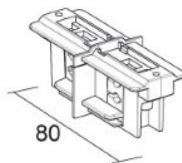

Voolusiin IVELA 3F jätk valge (14564)

tootekood: 14564
bränd: [IVELA](#)
toide: 230V
korpuse värv: valge
korpuse materjal: plastik
töökeskkond: sisse

hind: €5,03+KM
hind: €6,04 koos km