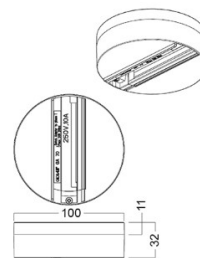

Voolusiin PROLUMEN FIX-POINT GA 70 must IP20 (LH4576)

tootekood: LH4576
bränd: [PROLUMEN](#)
toide: 230V
kaitseklass: IP20
kõrgus: 32mm
diameeter: 100mm
korpuse värv: must
korpuse materjal: plastik
töökeskkond: sisse
sertifikaadid: CE,RoHS

hind: €25,00+KM
hind: €30,00 koos km

Voolusiin IVELA voolusiini kinnitus 2m reguleeritav valge (LH3544)

tootekood: LH3544
bränd: [IVELA](#)
korpuse värv: valge
töökeskkond: sisse

hind: €6,83+KM
hind: €8,20 koos km