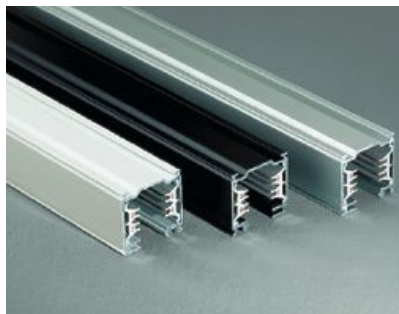

Voolusiin IVELA 3F 2m valge (13767)

tootekood: 13767
bränd: [IVELA](#)
toide: 230V
kõrgus: 33mm
laius: 36mm
pikkus: 2000mm
korpuse värv: valge
töökeskkond: sisse
[tootja koduleht](#)

hind: €35,70+KM
hind: €42,84 koos km