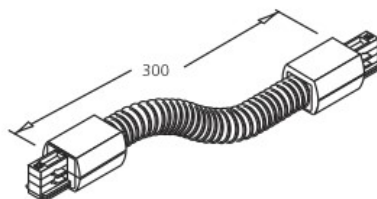

Voolusiin IVELA 3F L flex must (14565)

tootekood: 14565
bränd: [IVELA](#)
toide: 230V
korpuse värv: must
töökeskkond: sisse

hind: €27,20+KM
hind: €32,64 koos km

Voolusiin IVELA 3F L nurk sisemine valge (13541)

tootekood: 13541
bränd: [IVELA](#)
toide: 230V
korpuse värv: valge
korpuse materjal: plastik
töökeskkond: sisse

hind: €16,32+KM
hind: €19,58 koos km