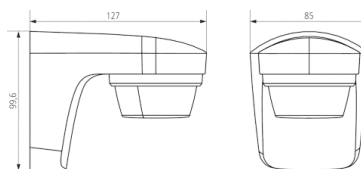

Korpus PROLUMEN HC valge IP20 (LH3914)

tootekood: LH3914
bränd: [PROLUMEN](#)
kaitseklass: IP20
korpuse värv: valge
korpuse materjal: plastik
poleer: matt
töökeskkond: sisse

hind: €10,00+KM
hind: €12,00 koos km
Soodushind: €8,33 + KM

Liikumisandur HYTRONIK HC005S IP20 (LH4487)

tootekood: LH4487
bränd: [HYTRONIK](#)
toide: 230V
kaitseklass: IP20
LEDi eluiga: 50000h
kõrgus: 26mm
laius: 36,5mm
pikkus: 80mm
korpuse materjal: plastik
töökeskkond: sisse
töötemperatuur: -35 - +70°C
sertifikaadid: Semko, CB, CE, EMC, RED, SAA
garantii: 5 aastat

hind: €17,50+KM
hind: €21,00 koos km
Tundlikus: 10% / 30% / 50% / 75% / 100%.
Ajavahemik: 5s - 30min. Töönurk 30° - 150°
Max paigalduskõrgus 6m ja max tööraadius 12m.

Liikumisandur THEBEN LUXA S180BK must IP55 (LH4339)

tootekood: LH4339
bränd: [THEBEN](#)
toide: 230V
kaitseklass: IP55
korpuse värv: must
korpuse materjal: plastik
poleer: matt
töötemperatuur: -25 °C - +45 °C
sertifikaadid: CE, RoHS
[tootja koduleht](#)
garantii: 2 aastat

hind: €24,17+KM
hind: €29,00 koos km
Deteerimisnurk 180 ° Paigalduskõrgus 2-4 m
Valguse väljalülitamise viivitus 1 s-20 min
Theben AG Hohenbergstr. 32 72401 Haigerloch GERMANY