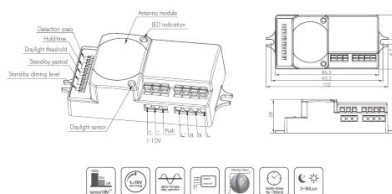

Liikumisandur PROLUMEN RF HC030S 800W IP20 (LH3911)