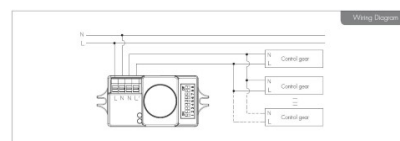

Liikumisandur THEBEN LUXA S180BK must IP55 (LH4339)

tootekood: LH4339
bränd: [THEBEN](#)
toide: 230V
kaitseklass: IP55
korpuse värv: must
korpuse materjal: plastik
poleer: matt
töötemperatuur: -25 °C - +45 °C
sertifikaadid: CE, RoHS
[tootja koduleht](#)
garantii: 2 aastat

hind: €24,17+KM
hind: €29,00 koos km
Deteerimisnurk 180 ° Paigalduskõrgus 2-4 m
Valguse väljalülitamise viivitus 1 s-20 min
Theben AG Hohenbergstr. 32 72401 Haigerloch GERMANY