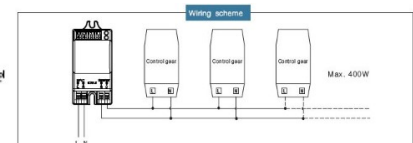

Liikumisandur Steinel STL-600419 must 500W 120° IP54 (LH4318)