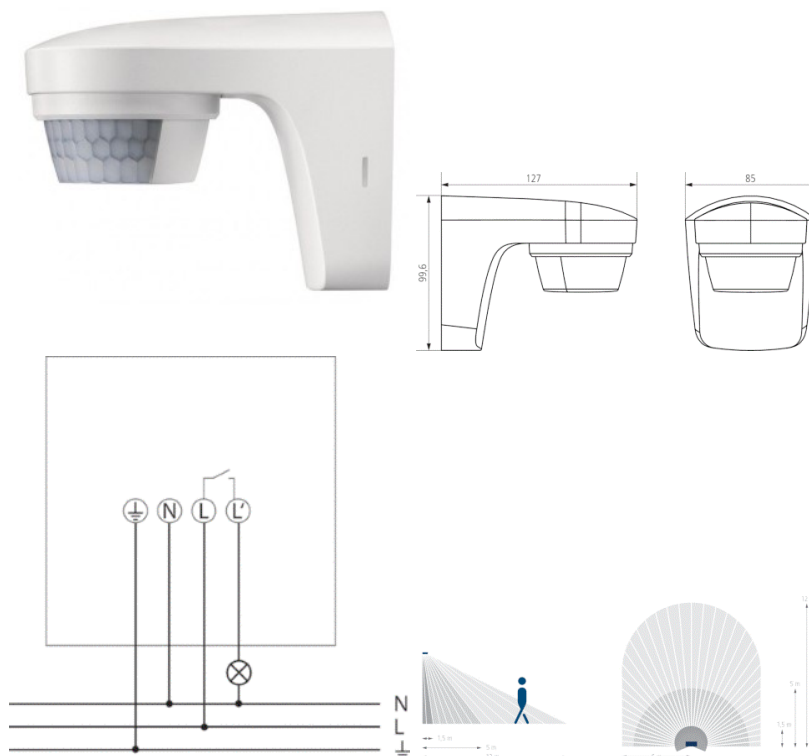

Liikumisandur THEBEN LUXA S180WH valge IP55 (LH4361)

tootekood: LH4361
bränd: [THEBEN](#)
toide: 230V
kaitseklass: IP55
korpuse värv: valge
korpuse materjal: plastik
töötemperatuur: -25 °C - +45°C
sertifikaadid: CE, RoHS
[tootja koduleht](#)

hind: €24,17+KM
hind: €29,00 koos km
Deteerimisnurk 180 ° Paigalduskõrgus
2-4 m Valguse väljalülitamise viivitus 1
s-20 min Theben AG Hohenbergstr. 32
72401 Haigerloch GERMANY

Liikumisandur HYTRONIK RF HC018V 0-10V (LH3913)

tootekood: LH3913
bränd: [HYTRONIK](#)
toide: 230V
korpuse materjal: plastik
töökeskkond: sisse
sertifikaadid: CE
[tootja koduleht](#)
garantii: 5 aastat

hind: €35,83+KM
hind: €43,00 koos km
Soodushind: €29,17 + KM
1-10V juhtimise võimalus, kolme
astmeline timmerdamine, eraldi nupu
lülitus