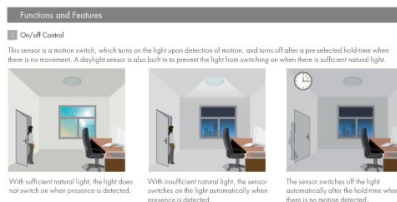

Liikumisandur THEBEN LUXA S180BK must IP55 (LH4339)

tootekood: LH4339
bränd: [THEBEN](#)
toide: 230V
kaitseklass: IP55
korpuse värv: must
korpuse materjal: plastik
poleer: matt
töötemperatuur: -25 °C - +45 °C
sertifikaadid: CE, RoHS
[tootja koduleht](#)
garantii: 2 aastat

hind: €24,17+KM
hind: €29,00 koos km
Deteerimisnurk 180 ° Paigalduskõrgus 2-4 m
Valguse väljalülitamise viivitus 1 s-20 min
Theben AG Hohenbergstr. 32 72401 Haigerloch GERMANY