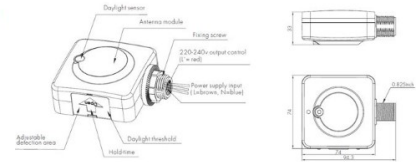

tootekood: LH3911
bränd: [PROLUMEN](#)
toide: 230V
võimsus: 800W
kaitseklass: IP20
garantii: 5 aastat

hind: €30,00+KM
hind: €36,00 koos km
Lülitus võimsus: Max. 800W
(mahtuvuslik) Oote võimsus: 0.5W
Jälgitav ala: 10/25/50/75/100%. Lõlemise aeg: 5s / 30s / 1min / 5min / 10min / 30min, saab kohandada Päevavalguse künnis: 2Lux / 10 Lux / 30 Lux / 50 Lux / Keela Sensori põhimõte: mikrolaine liikumisandur Sensori sagedus: 5,8 GHz + / - 75 MHz Sensori võimsus: <1mW Reageerimispiirkond: Max. (Ø x H): 12m x 6m Detection nurk: 30 ° - 150 ° Paigaldus kõrgus: Max. 6m Töötemperatuur: -20 °C kuni + 60 °C Sertifikaat: Semko, CB, EMC, CE, R & TTE, SAA

Liikumisandur PROLUMEN RF MC030S 12m 400W 150° IP20 (LH3897)

tootekood: LH3897
bränd: [PROLUMEN](#)
toide: 230V
võimsus: 400W
läätse nurk: 150°
kaitseklass: IP20
LEDi eluiga: 50000h
kõrgus: 25,5mm
laius: 36,5mm
pikkus: 75mm
garantii: 2 aastat

hind: €15,83+KM
hind: €19,00 koos km
Induktiivne: 400W, Resistive: 800W HF süsteem 5.8GHz ± 75 MHz ISM laine bänd Energiatarve ≤0.5W (ooterežiimis), <1W (operatsioon) Saatevõimsus <0.5mW Töötsoon 12m laes, maksimaalselt 6m kõrgusel. Liikumise tuvastamine 0,5 ~ 3m / s Tööraadius 150 ° (seina paigaldus), 360 ° (laes) Töökeskonna temperatuur -20 °C kuni 60 °C Lülituse pikkused 5s / 30s / 90s / 3min / 20min / 30min Anduri tundlikkus 10% / 25% / 50% / 75% / 100% Päevavalguse sensor 2lux / 10 lux / 30 lux / 50 lux / Väljas