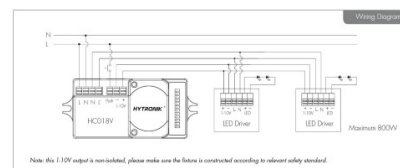

Liikumisandur PROLUMEN RF HC030S 800W IP20 (LH3911)