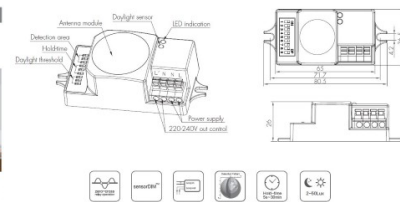

Liikumisandur THEBEN LUXA S180BK must IP55 (LH4339)

tootekood: LH4339
bränd: [THEBEN](#)
toide: 230V
kaitseklass: IP55
korpuse värv: must
korpuse materjal: plastik
poleer: matt
töötemperatuur: -25 °C - +45 °C
sertifikaadid: CE, RoHS
[tootja koduleht](#)
garantii: 2 aastat

hind: €24,17+KM
hind: €29,00 koos km
Deteerimisnurk 180 ° Paigalduskõrgus 2-4 m
Valguse väljalülitamise viivitus 1 s-20 min
Theben AG Hohenbergstr. 32 72401 Haigerloch GERMANY