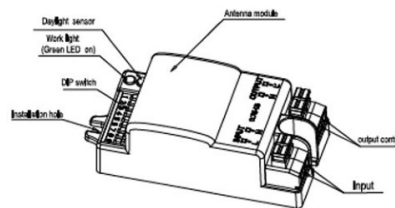

Liikumisandur Steinel STL-600419 must 500W 120° IP54 (LH4318)