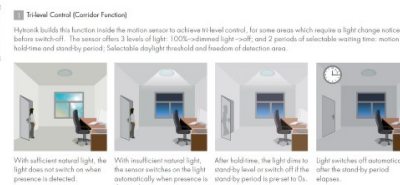

Liikumisandur PROLUMEN RF HC030S 800W IP20 (LH3911)