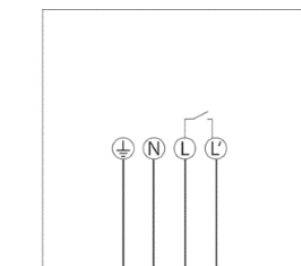

Korpus PROLUMEN HC valge IP20 (LH3914)

tootekood: LH3914
bränd: [PROLUMEN](#)
kaitseklass: IP20
korpuse värv: valge
korpuse materjal: plastik
poleer: matt
töökeskkond: sisse

hind: €10,00+KM
hind: €12,00 koos km
Soodushind: €8,33 + KM

Liikumisandur HYTRONIK HC005S IP20 (LH4487)

tootekood: LH4487
bränd: [HYTRONIK](#)
toide: 230V
kaitseklass: IP20
LEDi eluiga: 50000h
kõrgus: 26mm
laius: 36,5mm
pikkus: 80mm
korpuse materjal: plastik
töökeskkond: sisse
töötemperatuur: -35 - +70°C
sertifikaadid: Semko, CB, CE, EMC, RED, SAA
garantii: 5 aastat

hind: €17,50+KM
hind: €21,00 koos km
Tundlikus: 10% / 30% / 50% / 75% / 100%.
Ajavahemik: 5s - 30min. Töönurk 30° - 150°
Max paigalduskõrgus 6m ja max tööraadius 12m.

Liikumisandur THEBEN LUXA S180BK must IP55 (LH4339)

tootekood: LH4339
bränd: [THEBEN](#)
toide: 230V
kaitseklass: IP55
korpuse värv: must
korpuse materjal: plastik
poleer: matt
töötemperatuur: -25 °C - +45 °C
sertifikaadid: CE, RoHS
[tootja koduleht](#)
garantii: 2 aastat

hind: €24,17+KM
hind: €29,00 koos km
Deteerimisnurk 180 ° Paigalduskõrgus 2-4 m
Valguse väljalülitamise viivitus 1 s-20 min
Theben AG Hohenbergstr. 32 72401 Haigerloch GERMANY