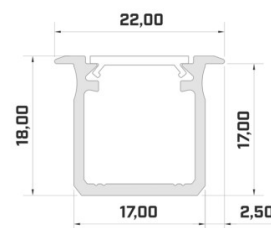

Alumiiniumprofil LUMINES Type G 2m must (14785)