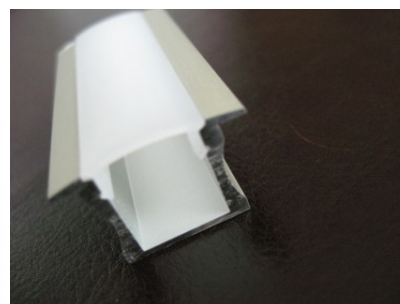

Alumiiniumprofil LUZ NEGRA Amsterdam 3m hõbedane (14685)

tootekood: 14685
bränd: [LUZ NEGRA](#)
laius: 30mm
pikkus: 3000mm
korpuse värv: hõbedane
korpuse materjal: alumiinium
poleer: matt

hind: €21,40+KM
hind: €25,68 koos km
Hind ilma katteta!