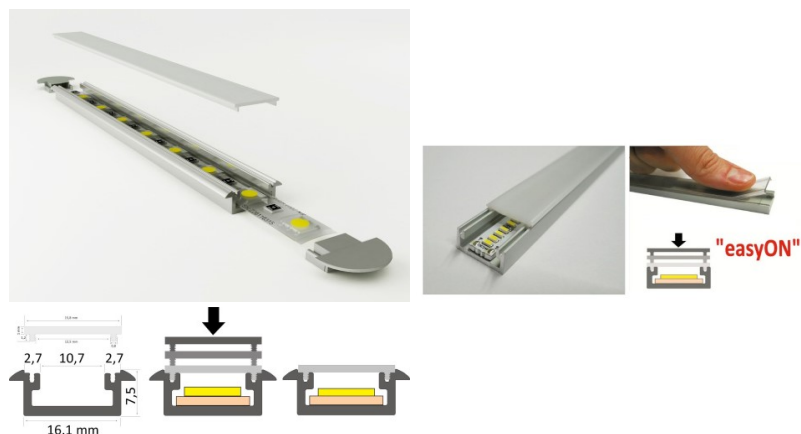

Alumiiniumprofiil LUZ NEGRA Frankfurt 2m hõbedane (13340)

tootekood: 13340
bränd: [LUZ NEGRA](#)
kõrgus: 7,5mm
laius: 21mm
pikkus: 2000mm
korpuse värv: hõbedane
korpuse materjal: alumiinium
poleer: matt

hind: €9,60+KM
hind: €11,52 koos km
Hind ilma katteta!

Alumiiniumprofiil LUMINES INSO 2m hõbedane (14560)

tootekood: 14560
bränd: [LUMINES](#)
kõrgus: 30mm
laius: 43mm
pikkus: 2020mm
korpuse värv: hõbedane
korpuse materjal: alumiinium

hind: €27,15+KM
hind: €32,58 koos km
Hind ilma katteta!