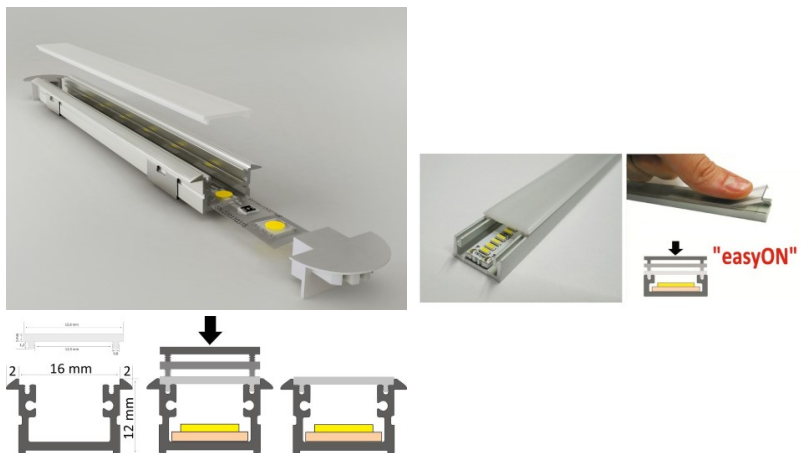

Alumiiniumprofiil LUZ NEGRA Berlin 2m hõbedane (13339)

tootekood: 13339
bränd: [LUZ NEGRA](#)
kõrgus: 12mm
laius: 16mm
pikkus: 2000mm
korpuse värv: hõbedane
korpuse materjal: alumiinium
poleer: matt

hind: €10,10+KM
hind: €12,12 koos km
Hind ilma katteta!

Alumiiniumprofiil LUZ NEGRA Berlin XL 2m hõbedane (13507)

tootekood: 13507
bränd: [LUZ NEGRA](#)
kõrgus: 12,5mm
laius: 28,4mm
pikkus: 2000mm
korpuse värv: hõbedane
korpuse materjal: alumiinium
poleer: matt

hind: €10,06+KM
hind: €12,07 koos km
Hind ilma katteta!