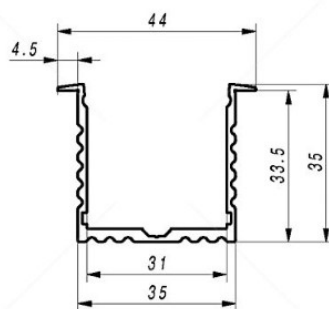

Alumiiniumprofil ALU PowerLine RPL 35mm 2m (14509)

tootekood: 14509
kõrgus: 35mm
laius: 35mm
pikkus: 2000mm

hind: €51,67+KM
hind: €62,00 koos km

Alumiiniumprofil ALU SlimLine Recessed 15mm 2m (13080)

tootekood: 13080
pikkus: 2m

hind: €20,62+KM
hind: €24,74 koos km
Hind ilma katteta.