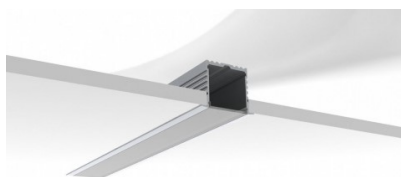

Alumiiniumprofil ALU PowerLine RPL 35mm 2m (14509)

tootekood: 14509
kõrgus: 35mm
laius: 35mm
pikkus: 2000mm

hind: €51,67+KM
hind: €62,00 koos km

Alumiiniumprofil ALU SlimLine Recessed 15mm 2m (13080)

tootekood: 13080
pikkus: 2m

hind: €20,62+KM
hind: €24,74 koos km
Hind ilma katteta.