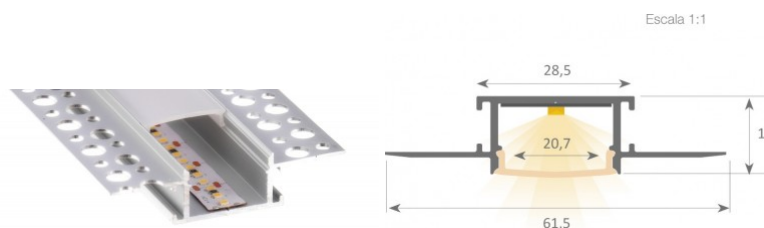

Alumiiniumprofiil LUZ NEGRA Frankfurt 2m hõbedane (13340)

tootekood: 13340
bränd: [LUZ NEGRA](#)
kõrgus: 7,5mm
laius: 21mm
pikkus: 2000mm
korpuse värv: hõbedane
korpuse materjal: alumiinium
poleer: matt

hind: €9,60+KM
hind: €11,52 koos km
Hind ilma katteta!

Alumiiniumprofiil LUMINES INSO 2m hõbedane (14560)

tootekood: 14560
bränd: [LUMINES](#)
kõrgus: 30mm
laius: 43mm
pikkus: 2020mm
korpuse värv: hõbedane
korpuse materjal: alumiinium

hind: €27,15+KM
hind: €32,58 koos km
Hind ilma katteta!

Alumiiniumprofiil LUMINES INSO 3m hõbedane (14653)

tootekood: 14653
bränd: [LUMINES](#)
kõrgus: 30mm
laius: 43mm
pikkus: 3000mm
korpuse värv: hõbedane
korpuse materjal: alumiinium

hind: €50,53+KM
hind: €60,64 koos km
Hind ilma katteta!

Alumiiniumprofiil LUZ NEGRA Montana 2m hõbedane (14679)

tootekood: 14679
bränd: [LUZ NEGRA](#)
kõrgus: 14mm
pikkus: 2000mm
korpuse värv: hõbedane
korpuse materjal: alumiinium
poleer: matt

hind: €18,04+KM
hind: €21,65 koos km
Hind ilma katteta!