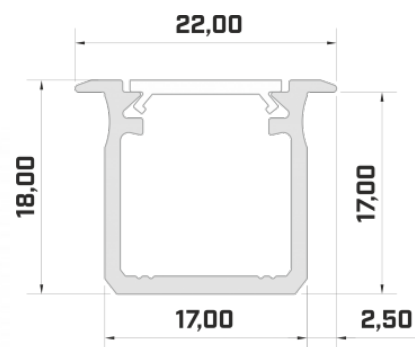

Alumiiniumprofil LUMINES Type G, 3m must (14811)