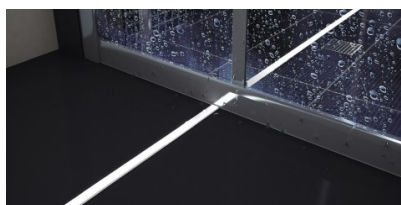

Alumiiniumprofil LUMINES TERRA 2m hõbedane (14539)

tootekood: 14539
bränd: [LUMINES](#)
kõrgus: 9mm
laius: 20,01mm
pikkus: 2020mm
korpuse värv: hõbedane
korpuse materjal: alumiinium

hind: €8,80+KM
hind: €10,56 koos km
Hind ilma katteta!

Alumiiniumprofil LUMINES Type B 2m hõbedane (14513)

tootekood: 14513
bränd: [LUMINES](#)
kõrgus: 9,3mm
laius: 16mm
pikkus: 2020mm
korpuse värv: hõbedane
korpuse materjal: alumiinium

hind: €6,67+KM
hind: €8,00 koos km
Hind ilma katteta!