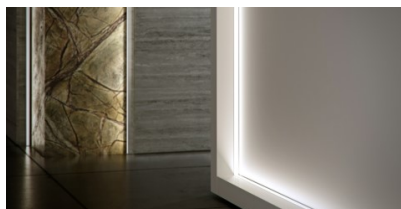

Alumiiniumprofil LUMINES Type G 2m must (14785)