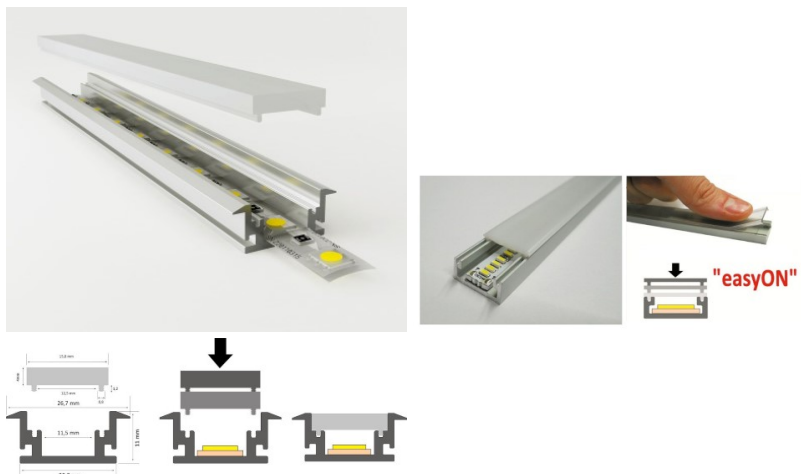

Alumiiniumprofiil LUZ NEGRA Berlin 2m hõbedane (13339)

tootekood: 13339
bränd: [LUZ NEGRA](#)
kõrgus: 12mm
laius: 16mm
pikkus: 2000mm
korpuse värv: hõbedane
korpuse materjal: alumiinium
poleer: matt

hind: €10,10+KM
hind: €12,12 koos km
Hind ilma katteta!

Alumiiniumprofiil LUZ NEGRA Berlin XL 2m hõbedane (13507)

tootekood: 13507
bränd: [LUZ NEGRA](#)
kõrgus: 12,5mm
laius: 28,4mm
pikkus: 2000mm
korpuse värv: hõbedane
korpuse materjal: alumiinium
poleer: matt

hind: €10,06+KM
hind: €12,07 koos km
Hind ilma katteta!

Alumiiniumprofiil LUZ NEGRA Dublin 2m hõbedane (13343)

tootekood: 13343
bränd: [LUZ NEGRA](#)
kõrgus: 11mm
laius: 26,7mm
pikkus: 2000mm
korpuse värv: hõbedane
korpuse materjal: alumiinium
poleer: matt

hind: €11,96+KM
hind: €14,35 koos km
Hind ilma katteta!