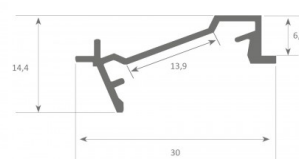

Alumiiniumprofil ALU PowerLine RPL 35mm 2m (14509)

tootekood: 14509
kõrgus: 35mm
laius: 35mm
pikkus: 2000mm

hind: €51,67+KM
hind: €62,00 koos km

Alumiiniumprofil ALU SlimLine Recessed 15mm 2m (13080)

tootekood: 13080
pikkus: 2m

hind: €20,62+KM
hind: €24,74 koos km
Hind ilma katteta.

Alumiiniumprofil LUZ NEGRA Amsterdam 3m hõbedane (14685)

tootekood: 14685
bränd: [LUZ NEGRA](#)
laius: 30mm
pikkus: 3000mm
korpuse värv: hõbedane
korpuse materjal: alumiinium
poleer: matt

hind: €21,40+KM
hind: €25,68 koos km
Hind ilma katteta!