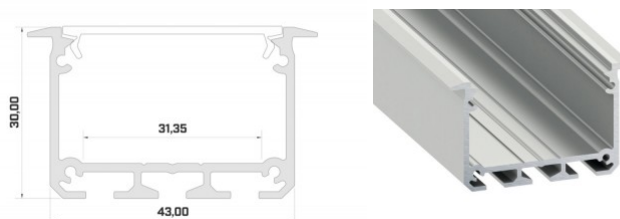

Alumiiniumprofiil LUZ NEGRA Montana 2m hõbedane (14679)

tootekood: 14679
bränd: [LUZ NEGRA](#)
kõrgus: 14mm
pikkus: 2000mm
korpuse värv: hõbedane
korpuse materjal: alumiinium
poleer: matt

hind: €18,04+KM
hind: €21,65 koos km
Hind ilma katteta!