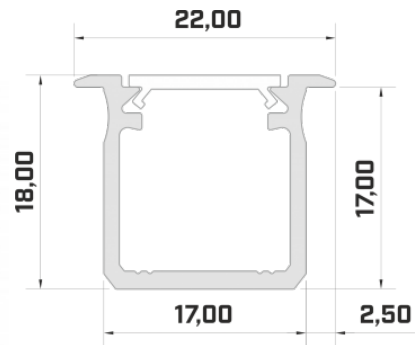

tootekood: 14811
bränd: [LUMINES](#)
kõrgus: 18mm
laius: 17mm
pikkus: 3000mm
korpuse värv: must
korpuse materjal: alumiinium
poleer: matt

hind: €17,95+KM
hind: €21,54 koos km
Hind ilma katteta!