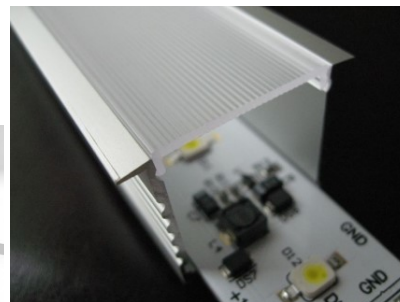

Alumiiniumprofil ALU PowerLine RPL 35mm 2m (14509)

tootekood: 14509
kõrgus: 35mm
laius: 35mm
pikkus: 2000mm

hind: €51,67+KM
hind: €62,00 koos km

Alumiiniumprofil ALU SlimLine Recessed 15mm 2m (13080)

tootekood: 13080
pikkus: 2m

hind: €20,62+KM
hind: €24,74 koos km
Hind ilma katteta.