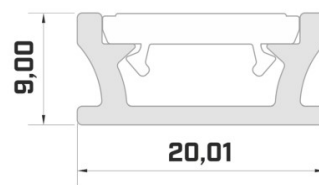

Alumiiniumprofil LUMINES TERRA 2m hõbedane (14539)

tootekood: 14539
bränd: [LUMINES](#)
kõrgus: 9mm
laius: 20,01mm
pikkus: 2020mm
korpuse värv: hõbedane
korpuse materjal: alumiinium

hind: €8,80+KM
hind: €10,56 koos km
Hind ilma katteta!

Alumiiniumprofil LUMINES Type B 2m hõbedane (14513)

tootekood: 14513
bränd: [LUMINES](#)
kõrgus: 9,3mm
laius: 16mm
pikkus: 2020mm
korpuse värv: hõbedane
korpuse materjal: alumiinium

hind: €6,67+KM
hind: €8,00 koos km
Hind ilma katteta!