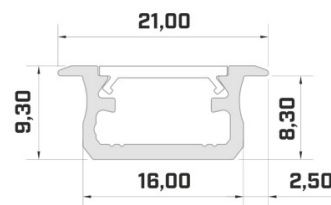

hind: €50,53+KM
hind: €60,64 koos km
Hind ilma katteta!

Alumiiniumprofiil LUZ NEGRA Montana 2m hõbedane (14679)

tootekood: 14679
bränd: [LUZ NEGRA](#)
kõrgus: 14mm
pikkus: 2000mm
korpuse värv: hõbedane
korpuse materjal: alumiinium
poleer: matt

hind: €18,04+KM
hind: €21,65 koos km
Hind ilma katteta!

Alumiiniumprofil LUMINES TERRA 2m hõbedane (14539)

tootekood: 14539
bränd: [LUMINES](#)
kõrgus: 9mm
laius: 20,01mm
pikkus: 2020mm
korpuse värv: hõbedane
korpuse materjal: alumiinium

hind: €8,80+KM
hind: €10,56 koos km
Hind ilma katteta!

Alumiiniumprofil LUMINES Type B 2m hõbedane (14513)

tootekood: 14513
bränd: [LUMINES](#)
kõrgus: 9,3mm
laius: 16mm
pikkus: 2020mm
korpuse värv: hõbedane
korpuse materjal: alumiinium

hind: €6,67+KM
hind: €8,00 koos km
Hind ilma katteta!

Alumiiniumprofil LUMINES Type G 2m hõbedane (14535)

tootekood: 14535
bränd: [LUMINES](#)
kõrgus: 18mm
laius: 22mm
sügavus: 17mm
pikkus: 2020mm
korpuse värv: hõbedane
korpuse materjal: alumiinium