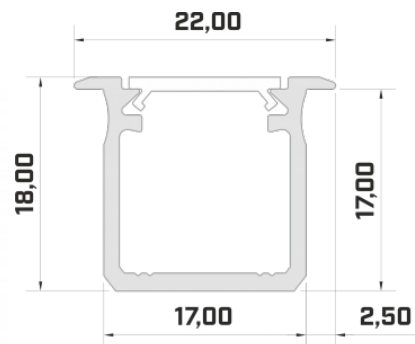

tootekood: 14785
bränd: [LUMINES](#)
kõrgus: 18mm
laius: 22mm
sügavus: 17mm
pikkus: 2020mm
korpuse värv: must
korpuse materjal: alumiinium

hind: €11,59+KM
hind: €13,91 koos km
Hind ilma katteta!

Alumiiniumprofil LUMINES Type G 2m valge (14786)

tootekood: 14786
bränd: [LUMINES](#)
kõrgus: 18mm
laius: 22mm
sügavus: 17mm
pikkus: 2020mm
korpuse värv: valge
korpuse materjal: alumiinium

hind: €11,59+KM
hind: €13,91 koos km
Hind ilma katteta!