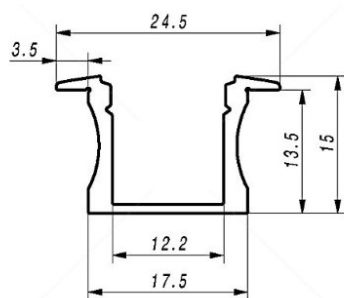

Alumiiniumprofil LUZ NEGRA Amsterdam 3m hõbedane (14685)

tootekood: 14685
bränd: [LUZ NEGRA](#)
laius: 30mm
pikkus: 3000mm
korpuse värv: hõbedane
korpuse materjal: alumiinium
poleer: matt

hind: €21,40+KM
hind: €25,68 koos km
Hind ilma katteta!