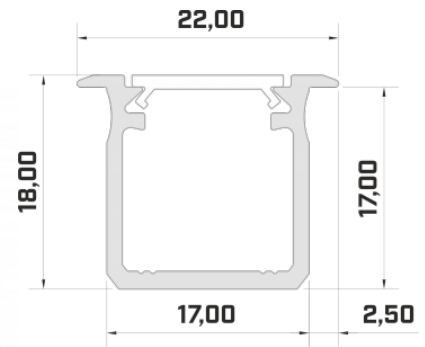

Jaehind 7,83+KM

Bränd [LUMINES](#)

Kõrgus 9mm

Laius 20,01mm

Pikkus 2020mm

Korpuse värv hõbedane

Korpuse materjal alumiinium

Hind ilma katteta!

Kõrgus 18mm

Laius 22mm

Sügavus 17mm

Pikkus 2020mm

Korpuse värv hõbedane

Korpuse materjal alumiinium

Hind ilma katteta!

**Alumiiniumprofil LUMINES Type G 2m must**

Kõrgus 18mm

Laius 17mm

Pikkus 3000mm

Korpuse värv must

Korpuse materjal alumiinium

Poleer matt

Hind ilma katteta!

**Alumiiniumprofil LUMINES Type Z 2m hõbedane****Tootekood 14672**

Jaehind 5,87+KM

Bränd [LUMINES](#)

Kõrgus 7mm

Laius 16mm

Pikkus 2020mm

Korpuse värv hõbedane

Korpuse materjal alumiinium

Poleer matt