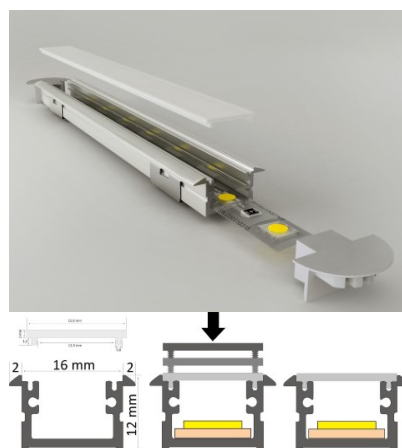

Alumiiniumprofil LUZ NEGRA Berlin 2m hõbedane

Tootekood 13339

Jaehind 9,84+KM

Bränd LUZ NEGRA
Kõrgus 12mm
Laius 16mm
Pikkus 2000mm
Korpuse värv hõbedane
Korpuse materjal alumiinium
Poleer matt

Hind ilma katteta!