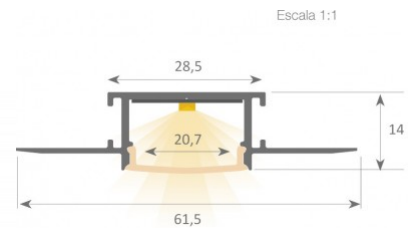

Alumiiniumprofil LUZ NEGRA Montana 2m hõbedane

Tootekood 14679

Jaehind 27,18+KM

Bränd LUZ NEGRA

Kõrgus 14mm

Pikkus 2000mm

Korpuse värv hõbedane

Korpuse materjal alumiinium

Poleer matt

Hind ilma katteta!