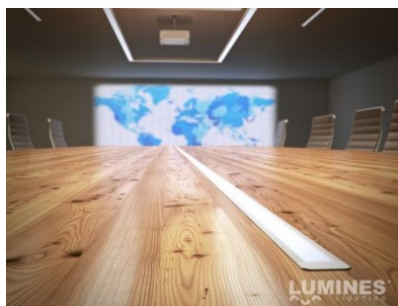

Alumiiniumprofiil LUMINES Type G, 3m must