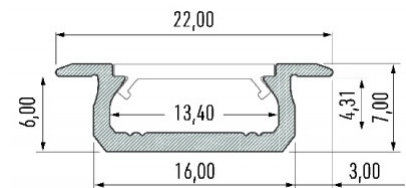

Alumiiniumprofil LUMINES Type Z 2m hõbedane

Tootekood 14672

Jaehind 5,87+KM

Bränd [LUMINES](#)

Kõrgus 7mm

Laius 16mm

Pikkus 2020mm

Korpuse värv hõbedane

Korpuse materjal alumiinium

Poleer matt

Hind ilma katteta!

Z