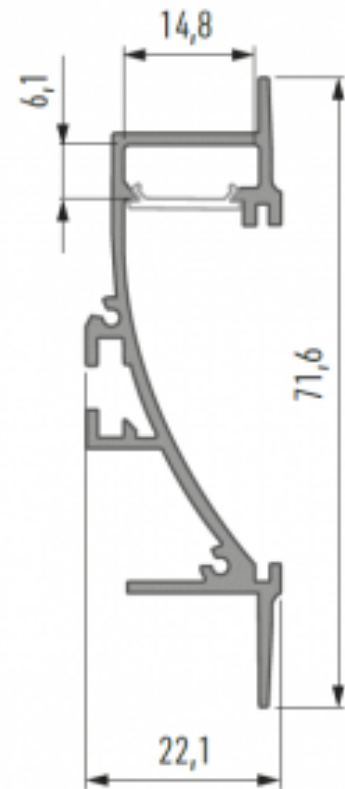

Alumiiniumprofiil LUMINES Tiano hõbe hall

Tootekood 15056

Jaehind 28,84+KM

Bränd [LUMINES](#)

Korpuse värv hall