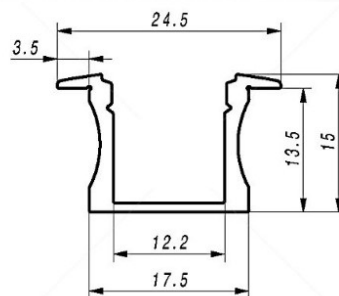

Alumiiniumprofil LUZ NEGRA Amsterdam 3m hõbedane