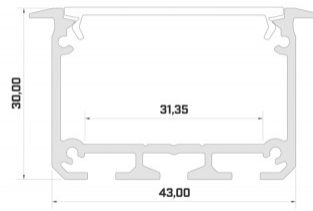

Tootekood 14653

Jaehind 50,53+KM

Bränd [LUMINES](#)

Kõrgus 30mm

Laius 43mm

Pikkus 3000mm

Korpuse värv hõbedane

Korpuse materjal alumiinium

Hind ilma katteta!