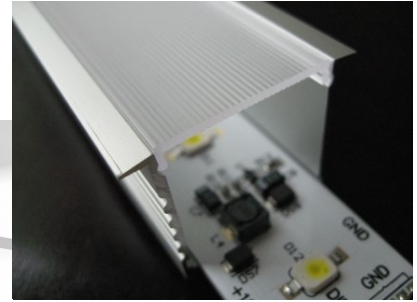

Alumiiniumprofil ALU PowerLine RPL 35mm 2m

Tootekood 14509

Jaehind 51,67+KM

Kõrgus 35mm

Laius 35mm

Pikkus 2000mm

Alumiiniumprofil ALU SlimLine Recessed 15mm 2m

Tootekood 13080

Jaehind 20,62+KM

Pikkus 2mm

Hind ilma katteta.