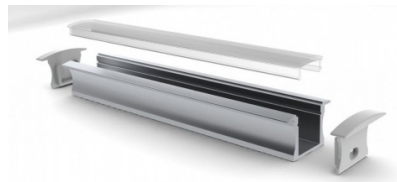

Alumiiniumprofil LUZ NEGRA Amsterdam 3m hõbedane