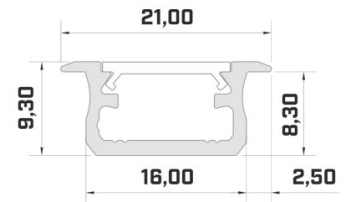

Jaehind 7,83+KM

Bränd [LUMINES](#)

Kõrgus 9mm

Laius 20,01mm

Pikkus 2020mm

Korpuse värv hõbedane

Korpuse materjal alumiinium

Hind ilma katteta!

## Alumiiniumprofiil LUMINES Type B 2m hõbedane

**Tootekood 14513**

Jaehind 6,20+KM

Bränd [LUMINES](#)

Kõrgus 9.3mm

Laius 16mm

Pikkus 2020mm

Korpuse värv hõbedane

Korpuse materjal alumiinium

Hind ilma katteta!

**B****Alumiiniumprofil LUMINES Type B 2m inox****Tootekood 15053**

Jaehind 6,84+KM

Bränd [LUMINES](#)

Kõrgus 9.3mm

Laius 16mm

Pikkus 2020mm

Kõrgus 18mm

Laius 22mm

Sügavus 17mm

Pikkus 2020mm

Korpuse värv hõbedane

Korpuse materjal alumiinium

Hind ilma katteta!

**Alumiiniumprofil LUMINES Type G 2m must**