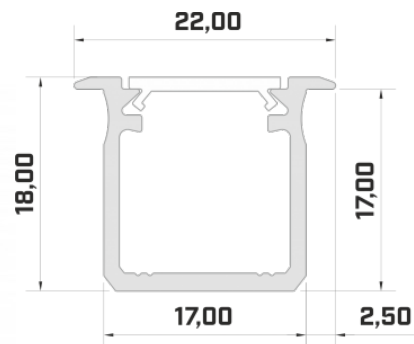

Tootekood 14785

Jaehind 10,89+KM

Bränd [LUMINES](#)

Kõrgus 18mm

Laius 22mm

Sügavus 17mm

Pikkus 2020mm

Korpuse värv must

Korpuse materjal alumiinium

Hind ilma katteta!

Alumiiniumprofiil LUMINES Type G 2m valge

Tootekood 14786

Jaehind 10,91+KM

Bränd [LUMINES](#)

Kõrgus 18mm

Laius 22mm

Sügavus 17mm

Pikkus 2020mm

Korpuse värv valge

Korpuse materjal alumiinium

Hind ilma katteta!