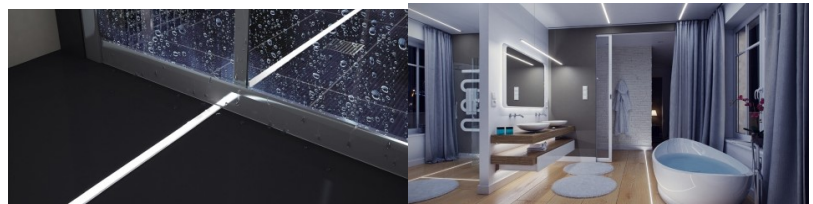

Jaehind 7,83+KM

Bränd [LUMINES](#)

Kõrgus 9mm

Laius 20,01mm

Pikkus 2020mm

Korpuse värv hõbedane

Korpuse materjal alumiinium

Hind ilma katteta!