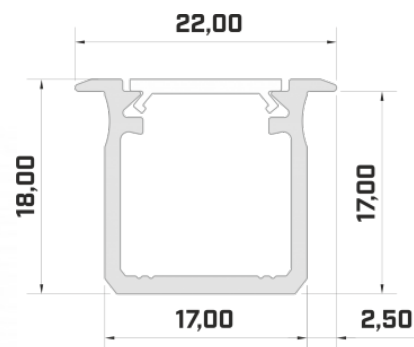

Alumiiniumprofiil LUMINES Type G, 3m must