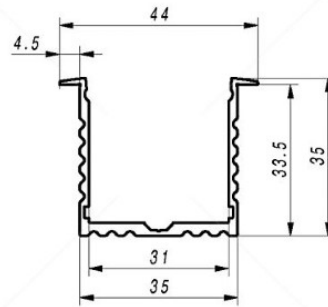

### Tootekood 14509

Jaehind 51,67+KM

Kõrgus 35mm

Laius 35mm

Pikkus 2000mm