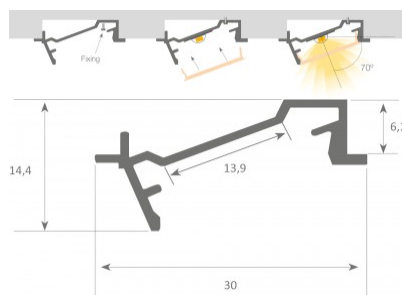

Tootekood 14685

Jaehind 21,40+KM

Bränd LUZ NEGRA
Laius 30mm
Pikkus 3000mm
Korpuse värv hõbedane
Korpuse materjal alumiinium
Poleer matt

Hind ilma katteta!