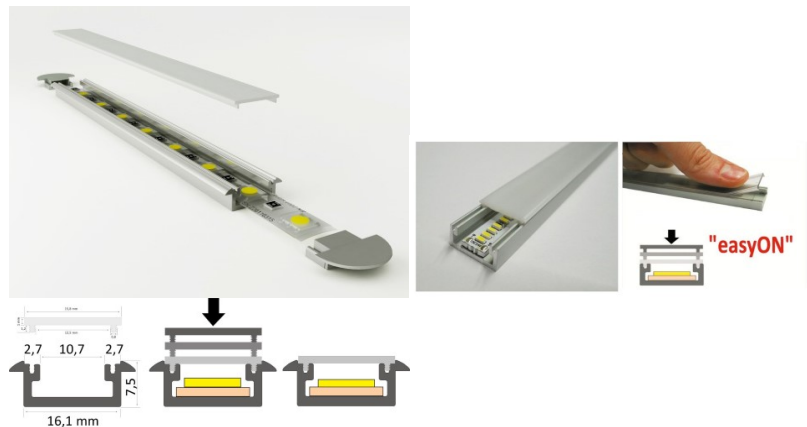

Alumiiniumprofiil LUMINES INSO 2m hõbedane

Tootekood 14560

Jaehind 27,15+KM

Bränd [LUMINES](#)
Kõrgus 30mm
Laius 43mm
Pikkus 2020mm
Korpuse värv hõbedane
Korpuse materjal alumiinium

Hind ilma katteta!