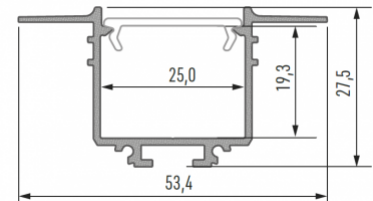

Alumiiniumprofil LUMINES Subli valge

Tootekood 15055

Jaehind 23,67+KM

Bränd [LUMINES](#)

Alumiiniumprofil LUMINES TERRA 2m hõbedane

Tootekood 14539

Jaehind 7,83+KM

Bränd [LUMINES](#)

Kõrgus 9mm

Laius 20,01mm

Pikkus 2020mm

Korpuse värv hõbedane

Korpuse materjal alumiinium

Hind ilma katteta!