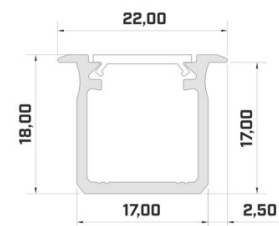

Jaehind 7,83+KM

Bränd [LUMINES](#)

Kõrgus 9mm

Laius 20,01mm

Pikkus 2020mm

Korpuse värv hõbedane

Korpuse materjal alumiinium

Hind ilma katteta!

Korpuse materjal alumiinium

Hind ilma katteta!

**B****Alumiiniumprofil LUMINES Type B 2m inox****Tootekood 15053**

Jaehind 6,84+KM

Bränd [LUMINES](#)

Kõrgus 9.3mm

Laius 16mm

Pikkus 2020mm

Kõrgus 18mm

Laius 22mm

Sügavus 17mm

Pikkus 2020mm

Korpuse värv hõbedane

Korpuse materjal alumiinium

Hind ilma katteta!

**Alumiiniumprofil LUMINES Type G 2m must**

**Tootekood 14785**

Jaehind 10,89+KM

Bränd [LUMINES](#)

Kõrgus 18mm

Laius 22mm

Sügavus 17mm

Pikkus 2020mm

Korpuse värv must