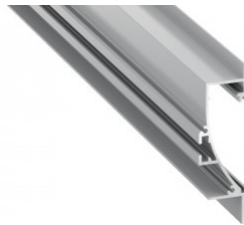

Alumiiniumprofiil LUMINES Tiano hõbe hall

Tootekood 15056

Jaehind 28,84+KM

Bränd [LUMINES](#)

Korpuse värv hall

Alumiiniumprofiil LUMINES Type B 2m must

Tootekood 15174

Jaehind 6,20+KM

Bränd [LUMINES](#)

Kõrgus 9,3mm

Laius 16mm

Pikkus 2020mm

Korpuse värv must

Korpuse materjal alumiinium

Hind ilma katteta!