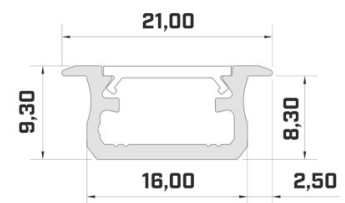

Alumiiniumprofiil LUMINES Type B 2m hõbedane