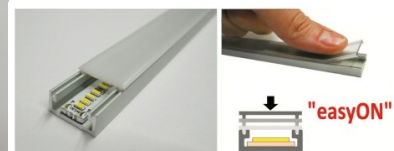

Alumiiniumprofil LUZ NEGRA Berlin 2m hõbedane

Tootekood 13339

Jaehind 9,84+KM

Bränd LUZ NEGRA
Kõrgus 12mm
Laius 16mm
Pikkus 2000mm
Korpuse värv hõbedane
Korpuse materjal alumiinium
Poleer matt

Hind ilma katteta!