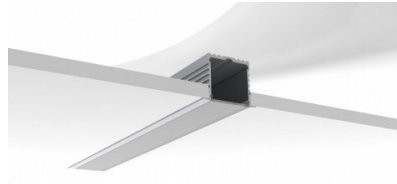

Alumiiniumprofil ALU PowerLine RPL 35mm 2m

Tootekood 14509

Jaehind 51,67+KM

Kõrgus 35mm

Laius 35mm

Pikkus 2000mm

Alumiiniumprofil ALU SlimLine Recessed 15mm 2m

Tootekood 13080

Jaehind 20,62+KM

Pikkus 2mm

Hind ilma katteta.