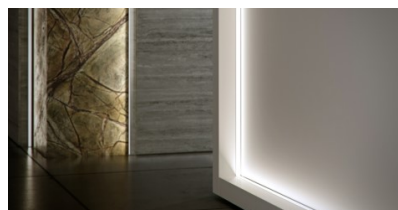

Kõrgus 18mm

Laius 22mm

Sügavus 17mm

Pikkus 2020mm

Korpuse värv hõbedane

Korpuse materjal alumiinium

Hind ilma katteta!

**Alumiiniumprofil LUMINES Type G 2m must**