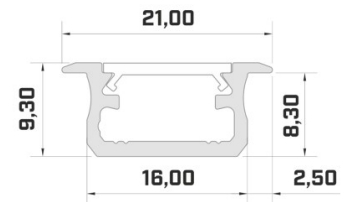

Alumiiniumprofil LUMINES Type G 2m hõbedane

Tootekood 14535

Jaehind 9,13+KM

Bränd [LUMINES](#)

Kõrgus 18mm

Laius 22mm

Sügavus 17mm

Pikkus 2020mm

Korpuse värv hõbedane

Korpuse materjal alumiinium

Hind ilma katteta!