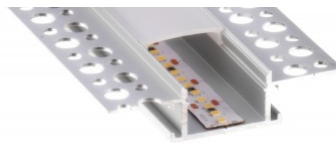

Alumiiniumprofil LUZ NEGRA Montana 2m hõbedane

Tootekood 14679

Jaehind 27,18+KM

Bränd LUZ NEGRA

Kõrgus 14mm

Pikkus 2000mm

Korpuse värv hõbedane

Korpuse materjal alumiinium

Poleer matt

Hind ilma katteta!