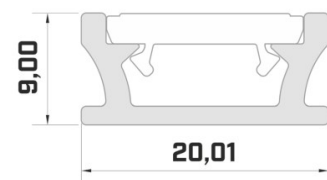

Jaehind 7,83+KM

Bränd [LUMINES](#)

Kõrgus 9mm

Laius 20,01mm

Pikkus 2020mm

Korpuse värv hõbedane

Korpuse materjal alumiinium

Hind ilma katteta!