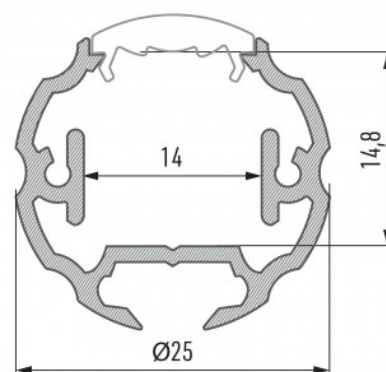

LED Alumiiniumliist LUMINES COSMO hõbe 2m

Tootekood 15072

Jaehind 15,62+KM

Bränd [LUMINES](#)

Pikkus 2000mm

Diameeter 25mm

Korpuse materjal alumiinium

Kohapeal ja dekoratiivvalgustuse jaoks.

Alumiiniumprofil LUZ NEGRA Londres 2m hõbedane

Tootekood 13517

Jaehind 100,00+KM

Bränd LUZ NEGRA

Pikkus 3000mm

Diameeter 75,31mm

Korpuse värv hõbedane

Korpuse materjal alumiinium

Laius 19mm

Pikkus 2000mm

Korpuse värv hõbedane

Korpuse materjal alumiinium

Poleer matt

Hind ilma katteta!