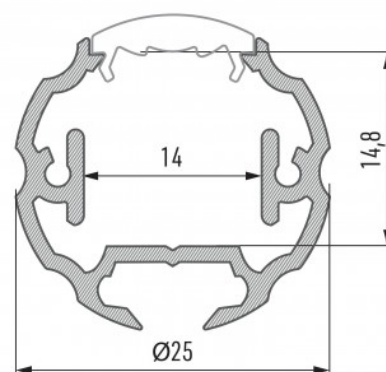

### Tootekood 15072

Jaehind 15,62+KM

Bränd [LUMINES](#)

Pikkus 2000mm

Diameeter 25mm

Korpuse materjal alumiinium

Kohapeal ja dekoratiivvalgustuse jaoks.

### Tootekood 13517

Jaehind 100,00+KM

Bränd LUZ NEGRA

Pikkus 3000mm

Diameeter 75,31mm

Korpuse värv hõbedane

Korpuse materjal alumiinium

Poleer matt