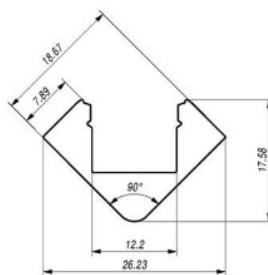

Alumiiniumprofil ALU 45° 2m (LH3070)

tootekood: LH3070
pikkus: 2000mm
korpuse materjal: alumiinium
poleer: matt

hind: €78,00+KM
hind: €93,60 koos km
Hind ilma difuusor klaasita! Valida saab kolme erineva difuusor katteklaasi vahel.