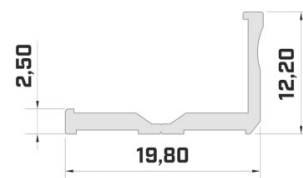

hind: €7,52+KM
hind: €9,02 koos km
Hind ilma katteta!

Alumiiniumprofil LUMINES Type C 2m hõbedane (LH4517)

tootekood: LH4517
bränd: [LUMINES](#)
kõrgus: 16,6mm
laius: 11,3mm
pikkus: 2020mm
korpuse värv: hõbedane
korpuse materjal: alumiinium
[kataloog](#)

hind: €7,52+KM
hind: €9,02 koos km
Hind ilma katteta!

Alumiiniumprofil LUMINES Type C 2m, valge (LH4821)

tootekood: LH4821
bränd: [LUMINES](#)
korpuse materjal: alumiinium
poleer: matt

hind: €13,33+KM
hind: €16,00 koos km
Hind ilma katteta!

Alumiiniumprofil LUMINES Type E 2m hõbedane (LH4533)

tootekood: LH4533
bränd: [LUMINES](#)
kõrgus: 12,2mm
laius: 19,8mm
pikkus: 2020mm
korpuse värv: hõbedane
korpuse materjal: alumiinium
[kataloog](#)

hind: €6,20+KM
hind: €7,44 koos km
Hind ilma katteta!

Alumiiniumprofil LUMINES Type F 2m hõbedane (LH4534)

tootekood: LH4534
bränd: [LUMINES](#)
kõrgus: 10,2mm
laius: 16,6mm
pikkus: 2020mm
korpuse värv: hõbedane
korpuse materjal: alumiinium
[kataloog](#)

hind: €8,80+KM
hind: €10,56 koos km
Hind ilma katteta!