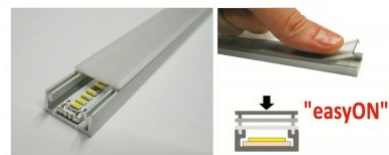

Alumiiniumprofil LUMINES Type C 2m must (LH4789)