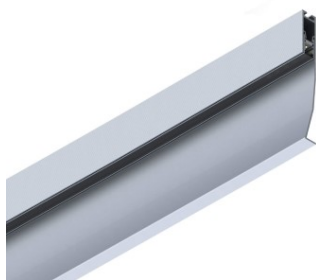

tootekood: LH3070
pikkus: 2000mm
korpuse materjal: alumiinium
poleer: matt

hind: €78,00+KM
hind: €93,60 koos km
Hind ilma difuusor klaasita! Valida saab kolme erineva difuusor katteklasi vahel.

Alumiiniumprofil ALU BASEBOARD põhi (LH4231)

tootekood: LH4231
kõrgus: 101mm
laius: 12,5mm
pikkus: 2000mm
korpuse materjal: alumiinium
poleer: matt

hind: €46,67+KM
hind: €56,00 koos km

Alumiiniumprofil LUZ NEGRA Sofia 2m hõbedane (LH3341)

tootekood: LH3341
bränd: [LUZ NEGRA](#)
kõrgus: 19mm
laius: 19mm
pikkus: 2000mm
korpuse värv: hõbedane
korpuse materjal: alumiinium
poleer: matt
[kataloog](#)

hind: €15,42+KM
hind: €18,50 koos km
Hind ilma katteta!

Alumiiniumprofil LUZ NEGRA Sofia XL, 2m hõbedane (LH4773)

tootekood: LH4773
bränd: [LUZ NEGRA](#)
kõrgus: 22,5mm
laius: 22,5mm
pikkus: 2000mm
korpuse värv: hõbedane
korpuse materjal: alumiinium
poleer: matt