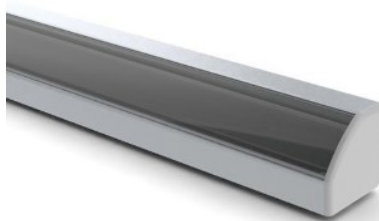

Alumiiniumprofil ALU 45 3m (LH3156)

tootekood: LH3156
pikkus: 3000mm
korpuse materjal: alumiinium
poleer: matt

hind: €55,42+KM
hind: €66,50 koos km
Hind ilma katteta!

Alumiiniumprofil ALU 45° 2m (LH3070)

tootekood: LH3070
pikkus: 2000mm
korpuse materjal: alumiinium
poleer: matt

hind: €78,00+KM
hind: €93,60 koos km
Hind ilma difuusor klaasita! Valida saab kolme erineva difuusor katteklaasi vahel.

Alumiiniumprofil ALU BASEBOARD põhi (LH4231)

tootekood: LH4231
kõrgus: 101mm
laius: 12,5mm
pikkus: 2000mm
korpuse materjal: alumiinium
poleer: matt

hind: €46,67+KM
hind: €56,00 koos km

Alumiiniumprofil LUZ NEGRA Sofia 2m kõbedane (LH3341)

tootekood: LH3341
bränd: [LUZ NEGRA](#)
kõrgus: 19mm
laius: 19mm
pikkus: 2000mm
korpuse värv: kõbedane
korpuse materjal: alumiinium
poleer: matt
[kataloog](#)

hind: €15,42+KM
hind: €18,50 koos km
Hind ilma katteta!

Alumiiniumprofil LUMINES Type C 2m kõbedane (LH4517)

tootekood: LH4517
bränd: [LUMINES](#)
kõrgus: 16,6mm
laius: 11,3mm
pikkus: 2020mm
korpuse värv: kõbedane
korpuse materjal: alumiinium
[kataloog](#)