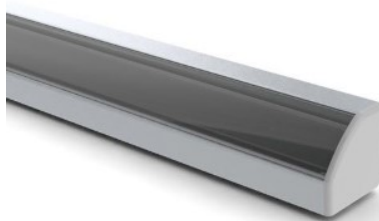

Alumiiniumprofil ALU 45 3m (LH3156)

tootekood: LH3156
pikkus: 3000mm
korpuse materjal: alumiinium
poleer: matt

hind: €55,42+KM
hind: €66,50 koos km
Hind ilma katteta!

Alumiiniumprofil ALU 45° 2m (LH3070)

tootekood: LH3070
pikkus: 2000mm
korpuse materjal: alumiinium
poleer: matt

hind: €78,00+KM
hind: €93,60 koos km
Hind ilma difuusor klaasita! Valida saab kolme erineva difuusor katteklasi vahel.

Alumiiniumprofil ALU BASEBOARD põhi (LH4231)

tootekood: LH4231
kõrgus: 101mm
laius: 12,5mm
pikkus: 2000mm
korpuse materjal: alumiinium
poleer: matt

hind: €46,67+KM
hind: €56,00 koos km

Alumiiniumprofil LUZ NEGRA Sofia 2m hõbedane (LH3341)

tootekood: LH3341
bränd: [LUZ NEGRA](#)
kõrgus: 19mm
laius: 19mm
pikkus: 2000mm
korpuse värv: hõbedane
korpuse materjal: alumiinium
poleer: matt
[kataloog](#)

hind: €15,42+KM
hind: €18,50 koos km
Hind ilma katteta!

Alumiiniumprofil LUZ NEGRA Sofia XL, 2m hõbedane (LH4773)

tootekood: LH4773
bränd: [LUZ NEGRA](#)
kõrgus: 22,5mm
laius: 22,5mm
pikkus: 2000mm
korpuse värv: hõbedane
korpuse materjal: alumiinium
poleer: matt