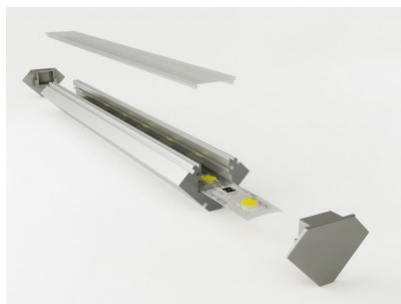

Alumiiniumprofil LUMINES Type C 2m must (LH4789)