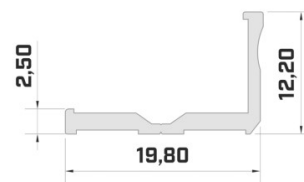

tootekood: LH4231
kõrgus: 101mm
laius: 12,5mm
pikkus: 2000mm
korpuse materjal: alumiinium
poleer: matt

hind: €46,67+KM
hind: €56,00 koos km

Alumiiniumprofil LUZ NEGRA Sofia 2m kõbedane (LH3341)

tootekood: LH3341
bränd: [LUZ NEGRA](#)
kõrgus: 19mm
laius: 19mm
pikkus: 2000mm
korpuse värv: kõbedane
korpuse materjal: alumiinium
poleer: matt
[kataloog](#)

hind: €15,42+KM
hind: €18,50 koos km
Hind ilma katteta!

Alumiiniumprofil LUMINES Type C 2m kõbedane (LH4517)

tootekood: LH4517
bränd: [LUMINES](#)
kõrgus: 16,6mm
laius: 11,3mm
pikkus: 2020mm
korpuse värv: kõbedane
korpuse materjal: alumiinium
[kataloog](#)

hind: €7,52+KM
hind: €9,02 koos km
Hind ilma katteta!

Alumiiniumprofil LUMINES Type E 2m kõbedane (LH4533)

tootekood: LH4533
bränd: [LUMINES](#)
kõrgus: 12,2mm
laius: 19,8mm
pikkus: 2020mm
korpuse värv: hõbedane
korpuse materjal: alumiinium
[kataloog](#)

hind: €6,20+KM
hind: €7,44 koos km
Hind ilma katteta!

Alumiiniumprofil LUMINES Type F 2m hõbedane (LH4534)

tootekood: LH4534
bränd: [LUMINES](#)
kõrgus: 10,2mm
laius: 16,6mm
pikkus: 2020mm
korpuse värv: hõbedane
korpuse materjal: alumiinium
[kataloog](#)