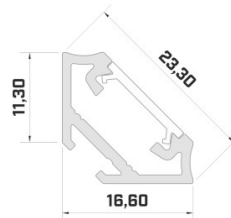

tootekood: LH4231
kõrgus: 101mm
laius: 12,5mm
pikkus: 2000mm
korpuse materjal: alumiinium
poleer: matt

hind: €46,67+KM
hind: €56,00 koos km

Alumiiniumprofil LUZ NEGRA Sofia 2m kõbedane (LH3341)

tootekood: LH3341
bränd: [LUZ NEGRA](#)
kõrgus: 19mm
laius: 19mm
pikkus: 2000mm
korpuse värv: kõbedane
korpuse materjal: alumiinium
poleer: matt
[kataloog](#)

hind: €15,42+KM
hind: €18,50 koos km
Hind ilma katteta!

Alumiiniumprofil LUMINES Type C 2m kõbedane (LH4517)

tootekood: LH4517
bränd: [LUMINES](#)
kõrgus: 16,6mm
laius: 11,3mm
pikkus: 2020mm
korpuse värv: kõbedane
korpuse materjal: alumiinium
[kataloog](#)

hind: €7,52+KM
hind: €9,02 koos km
Hind ilma katteta!

Alumiiniumprofil LUMINES Type E 2m kõbedane (LH4533)

tootekood: LH4533
bränd: [LUMINES](#)
kõrgus: 12,2mm
laius: 19,8mm
pikkus: 2020mm
korpuse värv: hõbedane
korpuse materjal: alumiinium
[kataloog](#)

hind: €6,20+KM
hind: €7,44 koos km
Hind ilma katteta!

Alumiiniumprofil LUMINES Type F 2m hõbedane (LH4534)

tootekood: LH4534
bränd: [LUMINES](#)
kõrgus: 10,2mm
laius: 16,6mm
pikkus: 2020mm
korpuse värv: hõbedane
korpuse materjal: alumiinium
[kataloog](#)