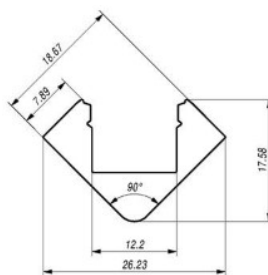

Alumiiniumprofil ALU 45° 2m (LH3070)

tootekood: LH3070
pikkus: 2000mm
korpuse materjal: alumiinium
poleer: matt

hind: €78,00+KM
hind: €93,60 koos km
Hind ilma difuusor klaasita! Valida saab kolme erineva difuusor katteklasi vahel.