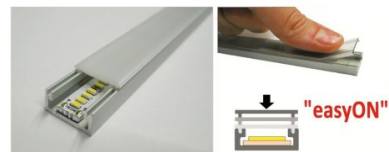

Alumiiniumprofil LUZ NEGRA Sofia XL, 2m hõbedane (LH4773)

tootekood: LH4773
bränd: [LUZ NEGRA](#)
kõrgus: 22,5mm
laius: 22,5mm
pikkus: 2000mm
korpuse värv: hõbedane
korpuse materjal: alumiinium
poleer: matt

hind: €8,33+KM
hind: €10,00 koos km
Hind ilma katteta!