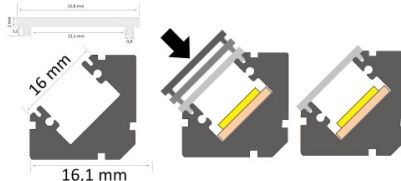

tootekood: LH4231
kõrgus: 101mm
laius: 12,5mm
pikkus: 2000mm
korpuse materjal: alumiinium
poleer: matt

hind: €46,67+KM
hind: €56,00 koos km

Alumiiniumprofil LUZ NEGRA Sofia 2m kõbedane (LH3341)

tootekood: LH3341
bränd: [LUZ NEGRA](#)
kõrgus: 19mm
laius: 19mm
pikkus: 2000mm
korpuse värv: kõbedane
korpuse materjal: alumiinium
poleer: matt
[kataloog](#)

hind: €15,42+KM
hind: €18,50 koos km
Hind ilma katteta!

Alumiiniumprofil LUMINES Type C 2m kõbedane (LH4517)

tootekood: LH4517
bränd: [LUMINES](#)
kõrgus: 16,6mm
laius: 11,3mm
pikkus: 2020mm
korpuse värv: kõbedane
korpuse materjal: alumiinium
[kataloog](#)

hind: €7,52+KM
hind: €9,02 koos km
Hind ilma katteta!

Alumiiniumprofil LUMINES Type E 2m kõbedane (LH4533)

tootekood: LH4533
bränd: [LUMINES](#)
kõrgus: 12,2mm
laius: 19,8mm
pikkus: 2020mm
korpuse värv: hõbedane
korpuse materjal: alumiinium
[kataloog](#)