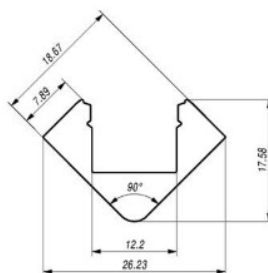

Alumiiniumprofil ALU 45 3m (LH3156)

tootekood: LH3156
pikkus: 3000mm
korpuse materjal: alumiinium
poleer: matt

hind: €55,42+KM
hind: €66,50 koos km
Hind ilma katteta!