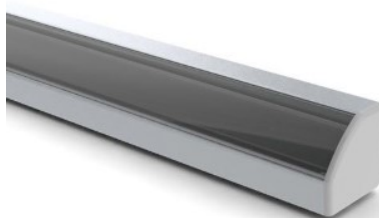

Alumiiniumprofil ALU 45 3m (LH3156)

tootekood: LH3156
pikkus: 3000mm
korpuse materjal: alumiinium
poleer: matt

hind: €55,42+KM
hind: €66,50 koos km
Hind ilma katteta!

Alumiiniumprofil ALU 45° 2m (LH3070)

tootekood: LH3070
pikkus: 2000mm
korpuse materjal: alumiinium
poleer: matt

hind: €78,00+KM
hind: €93,60 koos km
Hind ilma difuusor klaasita! Valida saab kolme erineva difuusor katteklaasi vahel.

Alumiiniumprofil ALU BASEBOARD põhi (LH4231)

tootekood: LH4231
kõrgus: 101mm
laius: 12,5mm
pikkus: 2000mm
korpuse materjal: alumiinium
poleer: matt

hind: €46,67+KM
hind: €56,00 koos km

Alumiiniumprofil LUZ NEGRA Sofia 2m kõbedane (LH3341)

tootekood: LH3341
bränd: [LUZ NEGRA](#)
kõrgus: 19mm
laius: 19mm
pikkus: 2000mm
korpuse värv: kõbedane
korpuse materjal: alumiinium
poleer: matt
[kataloog](#)

hind: €15,42+KM
hind: €18,50 koos km
Hind ilma katteta!

Alumiiniumprofil LUMINES Type C 2m kõbedane (LH4517)

tootekood: LH4517
bränd: [LUMINES](#)
kõrgus: 16,6mm
laius: 11,3mm
pikkus: 2020mm
korpuse värv: kõbedane
korpuse materjal: alumiinium
[kataloog](#)