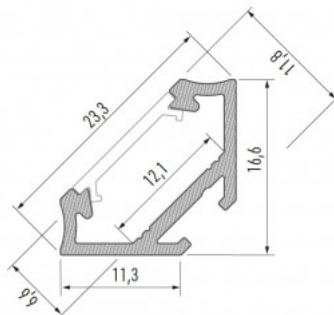

Alumiiniumprofil LUMINES Type C 2m, valge (LH4821)