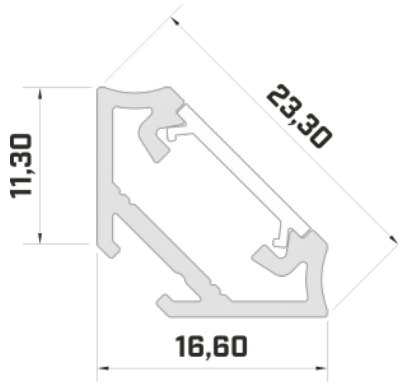

tootekood: LH4231
kõrgus: 101mm
laius: 12,5mm
pikkus: 2000mm
korpuse materjal: alumiinium
poleer: matt

hind: €46,67+KM
hind: €56,00 koos km

Alumiiniumprofil LUZ NEGRA Sofia 2m hõbedane (LH3341)

tootekood: LH3341
bränd: [LUZ NEGRA](#)
kõrgus: 19mm
laius: 19mm
pikkus: 2000mm
korpuse värv: hõbedane
korpuse materjal: alumiinium
poleer: matt
[kataloog](#)

hind: €15,42+KM
hind: €18,50 koos km
Hind ilma katteta!

Alumiiniumprofil LUZ NEGRA Sofia XL, 2m hõbedane (LH4773)

tootekood: LH4773
bränd: [LUZ NEGRA](#)
kõrgus: 22,5mm
laius: 22,5mm
pikkus: 2000mm
korpuse värv: hõbedane
korpuse materjal: alumiinium
poleer: matt

hind: €8,33+KM
hind: €10,00 koos km
Hind ilma katteta!

Alumiiniumprofil LUMINES Type C 2m must (LH4789)

tootekood: LH4789
bränd: [LUMINES](#)
kõrgus: 16,6mm
laius: 11,3mm
pikkus: 2020mm
korpuse värv: must
korpuse materjal: alumiinium
[kataloog](#)

hind: €7,52+KM
hind: €9,02 koos km
Hind ilma katteta!

Alumiiniumprofil LUMINES Type C 2m hõbedane (LH4517)

tootekood: LH4517
bränd: [LUMINES](#)
kõrgus: 16,6mm
laius: 11,3mm
pikkus: 2020mm
korpuse värv: hõbedane
korpuse materjal: alumiinium
[kataloog](#)