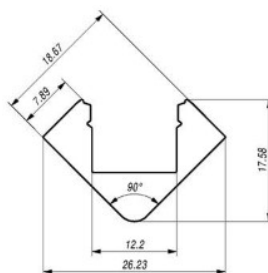

Alumiiniumprofil ALU 45 3m (LH3156)

tootekood: LH3156
pikkus: 3000mm
korpuse materjal: alumiinium
poleer: matt

hind: €55,42+KM
hind: €66,50 koos km
Hind ilma katteta!

Alumiiniumprofil ALU 45° 2m (LH3070)

tootekood: LH4231
kõrgus: 101mm
laius: 12,5mm
pikkus: 2000mm
korpuse materjal: alumiinium
poleer: matt

hind: €46,67+KM
hind: €56,00 koos km

Alumiiniumprofil LUZ NEGRA Sofia 2m kõbedane (LH3341)

tootekood: LH3341
bränd: [LUZ NEGRA](#)
kõrgus: 19mm
laius: 19mm
pikkus: 2000mm
korpuse värv: kõbedane
korpuse materjal: alumiinium
poleer: matt
[kataloog](#)