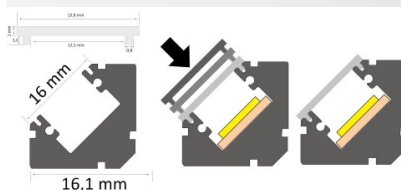

tootekood: LH4231
kõrgus: 101mm
laius: 12,5mm
pikkus: 2000mm
korpuse materjal: alumiinium
poleer: matt

hind: €46,67+KM
hind: €56,00 koos km

Alumiiniumprofil LUZ NEGRA Sofia 2m hõbedane (LH3341)

tootekood: LH3341
bränd: [LUZ NEGRA](#)
kõrgus: 19mm
laius: 19mm
pikkus: 2000mm
korpuse värv: hõbedane
korpuse materjal: alumiinium
poleer: matt
[kataloog](#)

hind: €15,42+KM
hind: €18,50 koos km
Hind ilma katteta!

Alumiiniumprofil LUZ NEGRA Sofia XL, 2m hõbedane (LH4773)

tootekood: LH4773
bränd: [LUZ NEGRA](#)
kõrgus: 22,5mm
laius: 22,5mm
pikkus: 2000mm
korpuse värv: hõbedane
korpuse materjal: alumiinium
poleer: matt