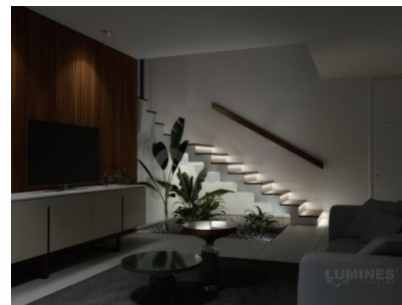

tootekood: LH4798
bränd: [LUMINES](#)
pikkus: 2020mm
korpuse materjal: alumiinium
poleer: matt
garantii: 2 aastat

hind: €9,92+KM
hind: €11,90 koos km
Hind ilma katteta!

Alumiiniumprofiil LUMINES Type H 2m, valge (LH4820)

tootekood: LH4820
bränd: [LUMINES](#)
pikkus: 2020mm
korpuse materjal: alumiinium
poleer: matt

hind: €9,92+KM
hind: €11,90 koos km
Hind ilma katteta!