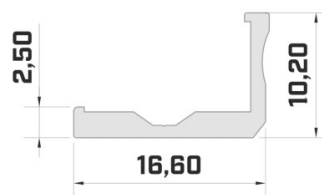

Alumiiniumprofil LUMINES Type E 2m hõbedane (LH4533)

tootekood: LH4533
bränd: [LUMINES](#)
kõrgus: 12,2mm
laius: 19,8mm
pikkus: 2020mm
korpuse värv: hõbedane
korpuse materjal: alumiinium
[kataloog](#)

hind: €6,20+KM
hind: €7,44 koos km
Hind ilma katteta!

Alumiiniumprofil LUMINES Type F 2m hõbedane (LH4534)

tootekood: LH4534
bränd: [LUMINES](#)
kõrgus: 10,2mm
laius: 16,6mm
pikkus: 2020mm
korpuse värv: hõbedane
korpuse materjal: alumiinium
[kataloog](#)

hind: €8,80+KM
hind: €10,56 koos km
Hind ilma katteta!