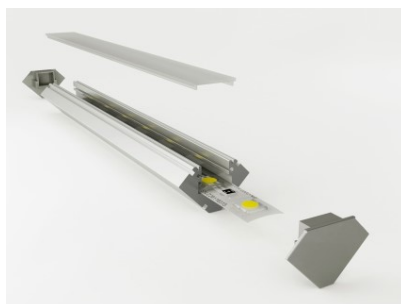

tootekood: LH4231
kõrgus: 101mm
laius: 12,5mm
pikkus: 2000mm
korpuse materjal: alumiinium
poleer: matt

hind: €46,67+KM
hind: €56,00 koos km

Alumiiniumprofil LUZ NEGRA Sofia 2m hõbedane (LH3341)

tootekood: LH3341
bränd: [LUZ NEGRA](#)
kõrgus: 19mm
laius: 19mm
pikkus: 2000mm
korpuse värv: hõbedane
korpuse materjal: alumiinium
poleer: matt
[kataloog](#)

hind: €15,42+KM
hind: €18,50 koos km
Hind ilma katteta!

Alumiiniumprofil LUZ NEGRA Sofia XL, 2m hõbedane (LH4773)

tootekood: LH4773
bränd: [LUZ NEGRA](#)
kõrgus: 22,5mm
laius: 22,5mm
pikkus: 2000mm
korpuse värv: hõbedane
korpuse materjal: alumiinium
poleer: matt