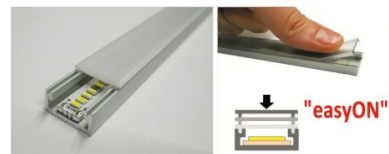

hind: €15,42+KM
hind: €18,50 koos km
Hind ilma katteta!

Alumiiniumprofil LUMINES Type C 2m kõbedane (LH4517)

tootekood: LH4517
bränd: [LUMINES](#)
kõrgus: 16,6mm
laius: 11,3mm
pikkus: 2020mm
korpuse värv: kõbedane
korpuse materjal: alumiinium
[kataloog](#)