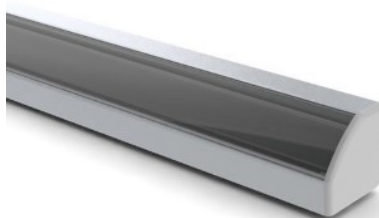

Alumiiniumprofil ALU 45 3m (LH3156)

tootekood: LH3156
pikkus: 3000mm
korpuse materjal: alumiinium
poleer: matt

hind: €55,42+KM
hind: €66,50 koos km
Hind ilma katteta!

Alumiiniumprofil ALU 45° 2m (LH3070)

tootekood: LH3070
pikkus: 2000mm
korpuse materjal: alumiinium
poleer: matt

hind: €78,00+KM
hind: €93,60 koos km
Hind ilma difuusor klaasita! Valida saab kolme erineva difuusor katteklasi vahel.

Alumiiniumprofil ALU BASEBOARD põhi (LH4231)

tootekood: LH4231
kõrgus: 101mm
laius: 12,5mm
pikkus: 2000mm
korpuse materjal: alumiinium
poleer: matt

hind: €46,67+KM
hind: €56,00 koos km

Alumiiniumprofil LUZ NEGRA Sofia 2m hõbedane (LH3341)

tootekood: LH3341
bränd: [LUZ NEGRA](#)
kõrgus: 19mm
laius: 19mm
pikkus: 2000mm
korpuse värv: hõbedane
korpuse materjal: alumiinium
poleer: matt
[kataloog](#)

hind: €15,42+KM
hind: €18,50 koos km
Hind ilma katteta!

Alumiiniumprofil LUZ NEGRA Sofia XL, 2m hõbedane (LH4773)

tootekood: LH4773
bränd: [LUZ NEGRA](#)
kõrgus: 22,5mm
laius: 22,5mm
pikkus: 2000mm
korpuse värv: hõbedane
korpuse materjal: alumiinium
poleer: matt