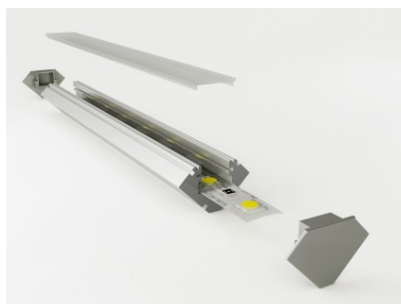

tootekood: LH4231
kõrgus: 101mm
laius: 12,5mm
pikkus: 2000mm
korpuse materjal: alumiinium
poleer: matt

hind: €46,67+KM
hind: €56,00 koos km

Alumiiniumprofil LUZ NEGRA Sofia 2m kõbedane (LH3341)

tootekood: LH3341
bränd: [LUZ NEGRA](#)
kõrgus: 19mm
laius: 19mm
pikkus: 2000mm
korpuse värv: kõbedane
korpuse materjal: alumiinium
poleer: matt
[kataloog](#)

hind: €15,42+KM
hind: €18,50 koos km
Hind ilma katteta!

Alumiiniumprofil LUMINES Type C 2m kõbedane (LH4517)

tootekood: LH4517
bränd: [LUMINES](#)
kõrgus: 16,6mm
laius: 11,3mm
pikkus: 2020mm
korpuse värv: kõbedane
korpuse materjal: alumiinium
[kataloog](#)