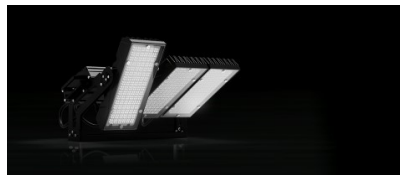

## LED Prožektor PROLUMEN TGD must 560W 62720lm IP66 külüm valge 5000K (LH4375)

tootekood: LH4375  
bränd: [PROLUMEN](#)  
toide: 230V  
võimsus: 560W  
voolutugevus: 700mA  
valgusvoog: 62720luumenit  
valgusti efektiivsus: 112lm/W  
värvustemperatuur (CCT): 5000K  
valgusallikas: [LUMILEDS](#)  
CRI: 70  
kaitseklass: IP66  
LEDi eluiga: 75000h  
LLMF - Lamp Lumen Maintenance Factor:  
L70 @25°C 100.000h  
kõrgus: 384mm  
laius: 634mm  
pikkus: 339mm  
kaal: 26000g  
korpuse värv: must  
korpuse materjal: alumiinium  
toiteplok: [INVENTRONICS](#)  
töötemperatuur: -40° -+50°C  
sertifikaadid: CE, RoHS, ENEC  
energiaklass: A+  
garantii: 5 aastat

Optic 30°, 45°, 60°

## LED Prožektor PROLUMEN X 400W 56000lm IP65 (LH4457)

tootekood: LH4457  
bränd: [PROLUMEN](#)  
toide: 230V  
võimsus: 400W  
valgusvoog: 56000luumenit  
valgusti efektiivsus: 140lm/W  
valgusallikas: [NICHIA LED](#)  
CRI: 80  
kaitseklass: IP65  
sertifikaadid: CE, ROHS, ENEC  
energiaklass: A+  
garantii: 5 aastat

## LED Prožektor PROLUMEN X Stadium F6 must 900W 117000lm külüm valge 5000K (LH4458)

tootekood: LH4458  
bränd: [PROLUMEN](#)  
toide: 230V  
võimsus: 900W  
valgusvoog: 117000luumenit  
valgusti efektiivsus: 130lm/W  
värvustemperatuur (CCT): 5000K  
valgusallikas: [NICHIA LED](#)  
CRI: 80  
kõrgus: 401mm  
laius: 598mm  
pikkus: 792mm  
korpuse värv: must  
korpuse materjal: alumiinium +  
karastatud klaas  
töökeskkond: välja  
sertifikaadid: CE, ROHS, ENEC  
energiaklass: A+  
garantii: 5 aastat