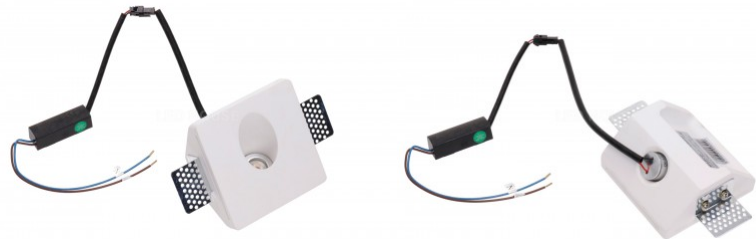

Tootekood 14751

Jaehind 50,08+KM

Toide 230V
Võimsus 1W
Valgusvoog 85luumenit
Valgusti efektiivsus 85lm/W
Värvustemperatuur (CCT) soe valge
3000K
Kõrgus 42mm
Laius 100mm
Pikkus 100mm
Paigaldusava diameeter 103 x 103mm
Korpuse värv valge
Korpuse materjal gips
Poleer matt
Kuju ruut
Töökeskkond sisse
Sertifikaadid CE
Energiaklass A++

LED laevalgusti NAOS valge GU10

Tootekood 14744

Jaehind 25,42+KM

Toide 230V
Võimsus max 1x35W
Pesa GU10
Kõrgus 135mm
Laius 90mm
Pikkus 90mm
Korpuse värv valge
Korpuse materjal gips
Poleer matt
Töökeskkond sisse
Sertifikaadid CE
Energiaklass A++ - E