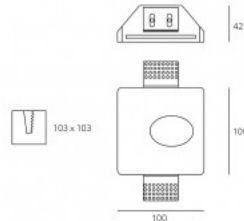

Tootekood 14751

Jaehind 50,08+KM

Toide 230V
Võimsus 1W
Valgusvoog 85luumenit
Valgusti efektiivsus 85lm/W
Värvustemperatuur (CCT) soe valge
3000K
Kõrgus 42mm
Laius 100mm
Pikkus 100mm
Paigaldusava diameeter 103 x 103mm
Korpuse värv valge
Korpuse materjal gips
Poleer matt
Kuju ruut
Töökeskkond sisse
Sertifikaadid CE
Energiaklass A++

LED laevalgusti NAOS valge GU10

Tootekood 14744

Jaehind 25,42+KM

Toide 230V
Võimsus max 1x35W
Pesa GU10
Kõrgus 135mm
Laius 90mm
Pikkus 90mm
Korpuse värv valge
Korpuse materjal gips
Poleer matt
Töökeskkond sisse
Sertifikaadid CE
Energiaklass A++ - E