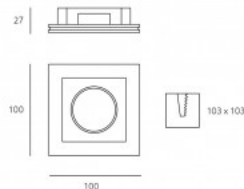

Tootekood 14746

Jaehind 14,33+KM

Toide 230V
Võimsus max 1x35W
Pesa GU10
Kõrgus 27mm
Laius 100mm
Pikkus 100mm
Paigaldusava diameeter 103 x 103mm
Korpuse värv valge
Korpuse materjal gips
Poleer matt
Kuju ruut
Töökeskkond sisse
Sertifikaadid CE
Energiaklass A++ - E