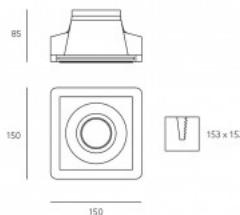

LED Allvalgusti FIORE valge ruut GU10