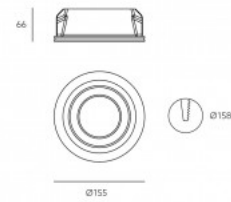

Tootekood 14747

Jaehind 27,75+KM

Toide 230V
Võimsus max 1x35W
Pesa GU10
Kõrgus 66mm
Diameeter 155mm
Paigaldusava diameeter 158mm
Korpuse värv valge
Korpuse materjal gips
Poleer matt
Kuju ring
Töökeskkond sisse
Sertifikaadid CE
Energiaklass A++ - E

LED Allvalgusti TORSO valge GU10

Tootekood 14748

Jaehind 20,42+KM

Toide 230V
Võimsus max 2x35W
Pesa GU10
Kõrgus 60mm
Laius 117mm
Pikkus 214mm
Paigaldusava diameeter 217 x 120mm
Korpuse värv valge
Korpuse materjal gips
Poleer matt
Töökeskkond sisse
Sertifikaadid CE
Energiaklass A++ - E