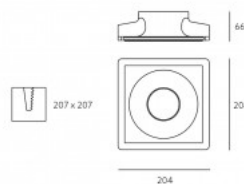

LED Allvalgusti KAMEA valge ruut GU10

Tootekood 14742

Jaehind 31,25+KM

Toide 230V
Võimsus max 1x35W
Pesa GU10
Kõrgus 66mm
Laius 204mm
Pikkus 204mm
Paigaldusava diameeter 207 x 207mm
Korpuse värv valge
Korpuse materjal gips
Poleer matt
Kuju ruut
Töökeskkond sisse
Sertifikaadid CE
Energiaklass A++ - E