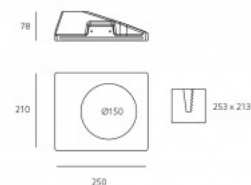

Pikkus 250mm

Paigaldusava diameeter 253 x 213mm

Korpuse värv valge

Korpuse materjal gips

Poleer matt

Töökeskkond sisse

Sertifikaadid CE

Energiaklass A++ - E

Pikkus 350mm

Paigaldusava diameeter 293 x 353mm

Korpuse värv valge

Korpuse materjal gips

Poleer matt

Töökeskkond sisse

Sertifikaadid CE

Energiaklass A++ - E