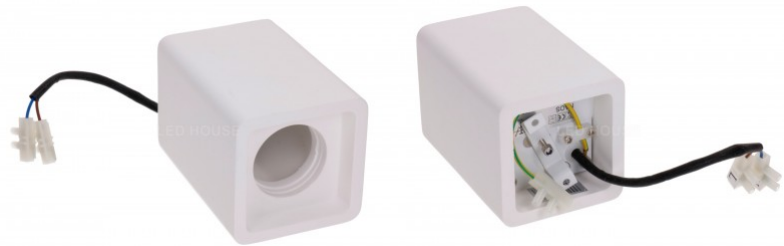

LED Allvalgusti NEVE valge ruut GU10