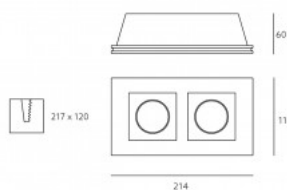

LED Allvalgusti VIMPERGA valge 9W 810lm 3000K soe valge