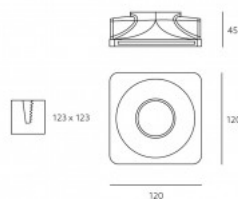

LED Allvalgusti ODEON valge ruut GU10

Tootekood 14745

Jaehind 17,00+KM

Toide 230V
Võimsus max 1x35W
Pesa GU10
Kõrgus 45mm
Laius 120mm
Pikkus 120mm
Paigaldusava diameeter 123 x 123mm
Korpuse värv valge
Korpuse materjal gips
Poleer matt
Kuju ruut
Töökeskkond sisse
Sertifikaadid CE
Energiaklass A++ - E