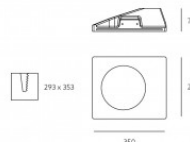

Pikkus 250mm

Paigaldusava diameeter 253 x 213mm

Korpuse värv valge

Korpuse materjal gips

Poleer matt

Töökeskkond sisse

Sertifikaadid CE

Energiaklass A++ - E

Pikkus 350mm

Paigaldusava diameeter 293 x 353mm

Korpuse värv valge

Korpuse materjal gips

Poleer matt

Töökeskkond sisse

Sertifikaadid CE

Energiaklass A++ - E