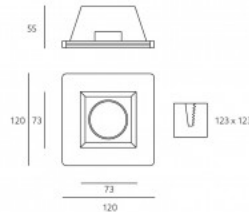

Tootekood 14749

Jaehind 14,83+KM

Toide 230V
Võimsus max 1x35W
Pesa GU10
Kõrgus 55mm
Laius 120mm
Pikkus 120mm
Paigaldusava diameeter 123 x 123mm
Korpuse värv valge
Korpuse materjal gips
Poleer matt
Kuju ruut
Töökeskkond sisse
Sertifikaadid CE
Energiaklass A++ - E