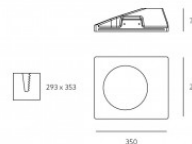

LED Seinavalgusti ALTO valge GU10

Tootekood 14740

Jaehind 36,92+KM

Toide 230V
 Võimsus max 1x35W
 Pesa GU10
 Kõrgus 78mm
 Laius 210mm
 Pikkus 250mm
 Paigaldusava diameeter 253 x 213mm
 Korpuse värv valge
 Korpuse materjal gips
 Poleer matt
 Töökeskkond sisse
 Sertifikaadid CE
 Energiaklass A++ - E

LED Seinavalgusti BIANCO valge GU10

Tootekood 14738

Jaehind 47,75+KM

Toide 230V
 Võimsus max 1x35W
 Pesa GU10
 Kõrgus 78mm
 Laius 290mm
 Pikkus 350mm
 Paigaldusava diameeter 293 x 353mm
 Korpuse värv valge
 Korpuse materjal gips
 Poleer matt
 Töökeskkond sisse
 Sertifikaadid CE
 Energiaklass A++ - E