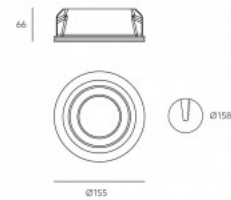

Tootekood 14747

Jaehind 27,75+KM

Toide 230V
Võimsus max 1x35W
Pesa GU10
Kõrgus 66mm
Diameeter 155mm
Paigaldusava diameeter 158mm
Korpuse värv valge
Korpuse materjal gips
Poleer matt
Kuju ring
Töökeskkond sisse
Sertifikaadid CE
Energiaklass A++ - E

LED Allvalgusti TORSO valge GU10

Tootekood 14748

Jaehind 20,42+KM

Toide 230V
Võimsus max 2x35W
Pesa GU10
Kõrgus 60mm
Laius 117mm
Pikkus 214mm
Paigaldusava diameeter 217 x 120mm
Korpuse värv valge
Korpuse materjal gips
Poleer matt
Töökeskkond sisse
Sertifikaadid CE
Energiaklass A++ - E