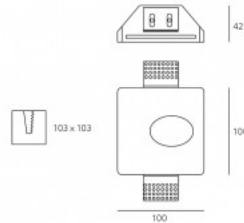

Tootekood 14751

Jaehind 50,08+KM

Toide 230V
Võimsus 1W
Valgusvoog 85luumenit
Valgusti efektiivsus 85lm/W
Värvustemperatuur (CCT) soe valge
3000K
Kõrgus 42mm
Laius 100mm
Pikkus 100mm
Paigaldusava diameeter 103 x 103mm
Korpuse värv valge
Korpuse materjal gips
Poleer matt
Kuju ruut
Töökeskkond sisse
Sertifikaadid CE
Energiaklass A++

LED laevalgusti NAOS valge GU10

Tootekood 14744

Jaehind 25,42+KM

Toide 230V
Võimsus max 1x35W
Pesa GU10
Kõrgus 135mm
Laius 90mm
Pikkus 90mm
Korpuse värv valge
Korpuse materjal gips
Poleer matt
Töökeskkond sisse
Sertifikaadid CE
Energiaklass A++ - E