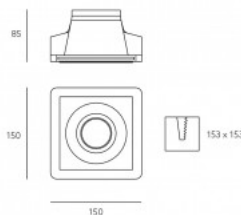

LED Allvalgusti FIORE valge ruut GU10