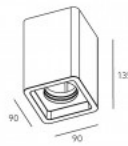

LED Allvalgusti NEVE valge ruut GU10