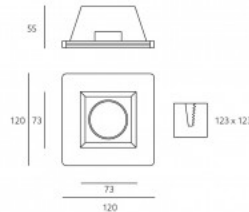

LED Seinavalgusti BIANCO valge GU10

Tootekood 14738

Jaehind 47,75+KM

Toide 230V
 Võimsus max 1x35W
 Pesa GU10
 Kõrgus 78mm
 Laius 290mm
 Pikkus 350mm
 Paigaldusava diameeter 293 x 353mm
 Korpuse värv valge
 Korpuse materjal gips
 Poleer matt
 Töökeskkond sisse
 Sertifikaadid CE
 Energiaklass A++ - E

LED Allvalgusti FELICE valge ruut GU10

Tootekood 14743

Jaehind 18,08+KM

Toide 230V
 Võimsus max 1x35W
 Pesa GU10
 Kõrgus 85mm
 Laius 150mm
 Pikkus 150mm
 Paigaldusava diameeter 153 x 153mm
 Korpuse värv valge
 Korpuse materjal gips
 Poleer matt
 Kuju ruut
 Töökeskkond sisse
 Sertifikaadid CE
 Energiaklass A++ - E

**LED Allvalgusti KAMEA valge ruut GU10****Tootekood 14742**

Jaehind 31,25+KM

Toide 230V
 Võimsus max 1x35W
 Pesa GU10
 Kõrgus 66mm
 Laius 204mm
 Pikkus 204mm
 Paigaldusava diameeter 207 x 207mm
 Korpuse värv valge
 Korpuse materjal gips
 Poleer matt
 Kuju ruut
 Töökeskkond sisse
 Sertifikaadid CE
 Energiaklass A++ - E