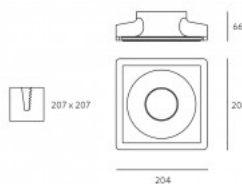

LED Allvalgusti KAMEA valge ruut GU10

Tootekood 14742

Jaehind 31,25+KM

Toide 230V
Võimsus max 1x35W
Pesa GU10
Kõrgus 66mm
Laius 204mm
Pikkus 204mm
Paigaldusava diameeter 207 x 207mm
Korpuse värv valge
Korpuse materjal gips
Poleer matt
Kuju ruut
Töökeskkond sisse
Sertifikaadid CE
Energiaklass A++ - E