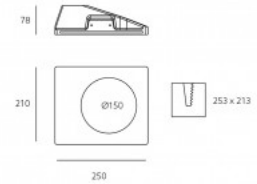

LED Seinavalgusti ALTO valge GU10

Tootekood 14740

Jaehind 36,92+KM

Toide 230V
 Võimsus max 1x35W
 Pesa GU10
 Kõrgus 78mm
 Laius 210mm
 Pikkus 250mm
 Paigaldusava diameeter 253 x 213mm
 Korpuse värv valge
 Korpuse materjal gips
 Poleer matt
 Töökeskkond sisse
 Sertifikaadid CE
 Energiaklass A++ - E

LED Seinavalgusti BIANCO valge GU10

Tootekood 14738

Jaehind 47,75+KM

Toide 230V
 Võimsus max 1x35W
 Pesa GU10
 Kõrgus 78mm
 Laius 290mm
 Pikkus 350mm
 Paigaldusava diameeter 293 x 353mm
 Korpuse värv valge
 Korpuse materjal gips
 Poleer matt
 Töökeskkond sisse
 Sertifikaadid CE
 Energiaklass A++ - E