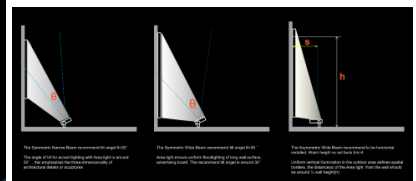

CCT: 2700K, 4000K, 5000K, 5700K.  
 ASymmetric; ANB: 30°x90°; AWB: 60°x80°  
[NICHIA SMD3030 Jaapni LED](#)