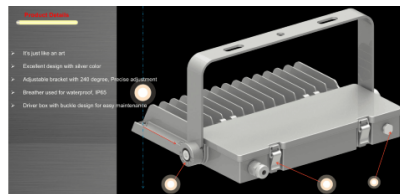

LED Prožektor PROLUMEN FL ASym must 100W 14000lm 30x90° IP65 päevavalge 4000K (14521)

tootekood: 14521
bränd: [PROLUMEN](#)
toide: 230V
võimsus: 100W
valgusvoog: 14000luumenit
valgusti efektiivsus: 140lm/W
värvustemperatuur (CCT): 4000K
läätse nurk: 30x90°
CRI: 80
kaitseklass: IP65
LEDi eluiga: 50000h
korpuse värv: must
korpuse materjal: alumiinium
toiteplokk: [MEAN WELL](#)
töökeskkond: välja
sertifikaadid: CE, RoHS
energiaklass: A+
garantii: 5 aastat

CCT: 2700K, 4000K, 5000K, 5700K.
ASymmetric; ANB: 30°x90°; AWB: 60°x80°
[NICHIA SMD3030 Jaapni LED](#)

LED Prožektor PROLUMEN FL Sym hall 75W 10500lm 24x70° IP65 päevavalge 4000K (14544)

tootekood: 14544
bränd: [PROLUMEN](#)
toide: 230V
võimsus: 75W
valgusvoog: 10500luumenit
valgusti efektiivsus: 140lm/W
värvustemperatuur (CCT): 4000K
läätse nurk: 24x70°
CRI: 80
kaitseklass: IP65
LEDi eluiga: 50000h
korpuse värv: hall
korpuse materjal: alumiinium
toiteplokk: [MEAN WELL](#)
töökeskkond: välja
sertifikaadid: CE, RoHS
energiaklass: A+
garantii: 5 aastat

CCT: 2700K, 4000K, 5000K, 5700K.
Symmetric; SNB: 24°x70°; SWB: 36°x88°