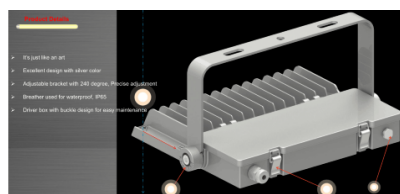

LED Prožektor PROLUMEN FL ASym must 100W 14000lm 30x90° IP65 päevavalge 4000K (LH4521)

tootekood: LH4521
bränd: [PROLUMEN](#)
toide: 230V
võimsus: 100W
valgusvoog: 14000luumenit
valgusti efektiivsus: 140lm/W
värvustemperatuur (CCT): 4000K
läätse nurk: 30x90°
CRI: 80
kaitseklass: IP65
LEDi eluiga: 50000h
korpuse värv: must
korpuse materjal: alumiinium
toiteplokk: [MEAN WELL](#)
töökeskkond: välja
sertifikaadid: CE, RoHS
energiaklass: A+
garantii: 5 aastat

CCT: 2700K, 4000K, 5000K, 5700K.
ASymmetric; ANB: 30°x90°; AWB: 60°x80°
[NICHIA SMD3030 Jaapni LED](#)

LED Prožektor PROLUMEN FL Sym hall 75W 10500lm 24x70° IP65 päevavalge 4000K (LH4544)

tootekood: LH4544
bränd: [PROLUMEN](#)
toide: 230V
võimsus: 75W
valgusvoog: 10500luumenit
valgusti efektiivsus: 140lm/W
värvustemperatuur (CCT): 4000K
läätse nurk: 24x70°
CRI: 80
kaitseklass: IP65
LEDi eluiga: 50000h
korpuse värv: hall
korpuse materjal: alumiinium
toiteplokk: [MEAN WELL](#)
töökeskkond: välja
sertifikaadid: CE, RoHS
energiaklass: A+
garantii: 5 aastat

CCT: 2700K, 4000K, 5000K, 5700K.
Symmetric; SNB: 24°x70°; SWB: 36°x88°