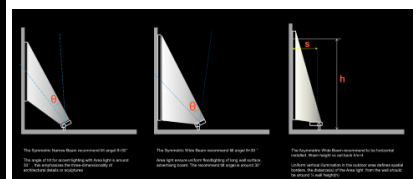

LED Prožektor PROLUMEN FL ASym must 100W 14000lm 30x90° IP65 päevavalge 4000K (LH4521)

tootekood: LH4521
bränd: [PROLUMEN](#)
toide: 230V
võimsus: 100W
valgusvoog: 14000luumenit
valgusti efektiivsus: 140lm/W
värvustemperatuur (CCT): 4000K
läätse nurk: 30x90°
CRI: 80
kaitseklass: IP65
LEDi eluiga: 50000h
korpuse värv: must
korpuse materjal: alumiinium
toiteplokk: [MEAN WELL](#)
töökeskkond: välja
sertifikaadid: CE, RoHS
energiaklass: A+
garantii: 5 aastat

CCT: 2700K, 4000K, 5000K, 5700K.
ASymmetric; ANB: 30°x90°; AWB: 60°x80°
[NICHIA SMD3030 Jaapni LED](#)

LED Prožektor PROLUMEN FL Sym hall 75W 10500lm 24x70° IP65 päevavalge 4000K (LH4544)

tootekood: LH4544
bränd: [PROLUMEN](#)
toide: 230V
võimsus: 75W
valgusvoog: 10500luumenit
valgusti efektiivsus: 140lm/W
värvustemperatuur (CCT): 4000K
läätse nurk: 24x70°
CRI: 80
kaitseklass: IP65
LEDi eluiga: 50000h
korpuse värv: hall
korpuse materjal: alumiinium
toiteplokk: [MEAN WELL](#)
töökeskkond: välja
sertifikaadid: CE, RoHS
energiaklass: A+
garantii: 5 aastat

CCT: 2700K, 4000K, 5000K, 5700K.
Symmetric; SNB: 24°x70°; SWB: 36°x88°