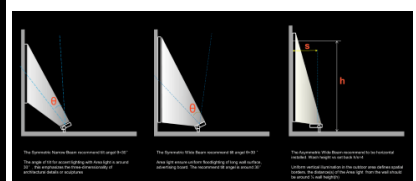

LED Prožektor PROLUMEN FL ASym must 100W 14000lm 30x90° IP65 päevavalge 4000K (14521)

tootekood: 14521
bränd: [PROLUMEN](#)
toide: 230V
võimsus: 100W
valgusvoog: 14000luumenit
valgusti efektiivsus: 140lm/W
värvustemperatuur (CCT): 4000K
läätse nurk: 30x90°
CRI: 80
kaitseklass: IP65
LEDi eluiga: 50000h
korpuse värv: must
korpuse materjal: alumiinium
toiteplokk: [MEAN WELL](#)
töökeskkond: välja
sertifikaadid: CE, RoHS
energiaklass: A+
garantii: 5 aastat

CCT: 2700K, 4000K, 5000K, 5700K.
ASymmetric; ANB: 30°x90°; AWB: 60°x80°
[NICHIA SMD3030 Jaapni LED](#)

LED Prožektor PROLUMEN FL Sym hall 75W 10500lm 24x70° IP65 päevavalge 4000K (14544)

tootekood: 14544
bränd: [PROLUMEN](#)
toide: 230V
võimsus: 75W
valgusvoog: 10500luumenit
valgusti efektiivsus: 140lm/W
värvustemperatuur (CCT): 4000K
läätse nurk: 24x70°
CRI: 80
kaitseklass: IP65
LEDi eluiga: 50000h
korpuse värv: hall
korpuse materjal: alumiinium
toiteplokk: [MEAN WELL](#)
töökeskkond: välja
sertifikaadid: CE, RoHS
energiaklass: A+
garantii: 5 aastat

CCT: 2700K, 4000K, 5000K, 5700K.
Symmetric; SNB: 24°x70°; SWB: 36°x88°