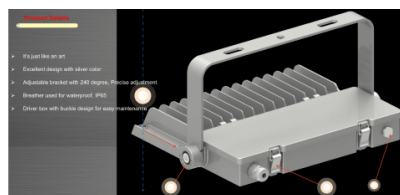

LED Prožektor PROLUMEN FL ASym must 100W 14000lm 30x90° IP65 päevavalge 4000K (LH4521)

tootekood: LH4521
bränd: [PROLUMEN](#)
toide: 230V
võimsus: 100W
valgusvoog: 14000luumenit
valgusti efektiivsus: 140lm/W
värvustemperatuur (CCT): 4000K
läätse nurk: 30x90°
CRI: 80
kaitseklass: IP65
LEDi eluiga: 50000h
korpuse värv: must
korpuse materjal: alumiinium
toiteplokk: [MEAN WELL](#)
töökeskkond: välja
sertifikaadid: CE, RoHS
energiaklass: A+
garantii: 5 aastat

CCT: 2700K, 4000K, 5000K, 5700K.
ASymmetric; ANB: 30°x90°; AWB: 60°x80°
[NICHIA SMD3030 Jaapni LED](#)

LED Prožektor PROLUMEN FL Sym hall 75W 10500lm 24x70° IP65 päevavalge 4000K (LH4544)

tootekood: LH4544
bränd: [PROLUMEN](#)
toide: 230V
võimsus: 75W
valgusvoog: 10500luumenit
valgusti efektiivsus: 140lm/W
värvustemperatuur (CCT): 4000K
läätse nurk: 24x70°
CRI: 80
kaitseklass: IP65
LEDi eluiga: 50000h
korpuse värv: hall
korpuse materjal: alumiinium
toiteplokk: [MEAN WELL](#)
töökeskkond: välja
sertifikaadid: CE, RoHS
energiaklass: A+
garantii: 5 aastat

CCT: 2700K, 4000K, 5000K, 5700K.
Symmetric; SNB: 24°x70°; SWB: 36°x88°