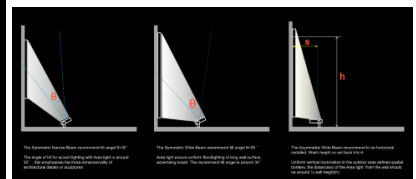

CCT: 2700K, 4000K, 5000K, 5700K.  
 ASymmetric; ANB: 30°x90°; AWB: 60°x80°  
[NICHIA SMD3030 Jaapni LED](#)