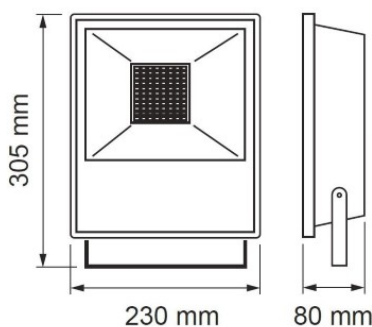

LED Prožektor FL2 must 50W 5500lm 110° IP65 külm valge 6000K (LH3754)

tootekood: LH3754
toide: 230V
võimsus: 50W
valgusvoog: 5500luumenit
valgusti efektiivsus: 110lm/W
värvustemperatuur (CCT): 6000K
läätse nurk: 110°
valgusallikas: [PHILIPS LED](#)
CRI: 80
kaitseklass: IP65
LEDi eluiga: 50000h
kõrgus: 305mm
sügavus: 80mm
pikkus: 230mm
kaal: 2200g
korpuse värv: must
korpuse materjal: alumiinium
lülituste arv: 30000tk
löögikindlus: IK08
töökeskkond: välja
töötemperatuur: -20 +45°C
sertifikaadid: CE, RoHS
energiaklass: A+
garantii: 3 aastat