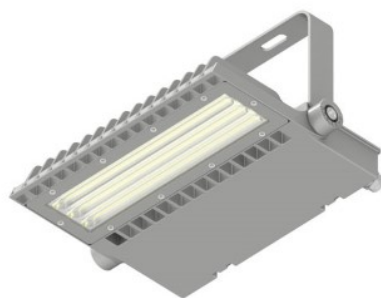

LED Prožektor PROLUMEN FL ASym must 100W 14000lm 30x90° IP65 päevavalge 4000K (LH4521)

tootekood: LH4521
bränd: [PROLUMEN](#)
toide: 230V
võimsus: 100W
valgusvoog: 14000luumenit
valgusti efektiivsus: 140lm/W
värvustemperatuur (CCT): 4000K
läätse nurk: 30x90°
CRI: 80
kaitseklass: IP65
LEDi eluiga: 50000h
korpuse värv: must
korpuse materjal: alumiinium
toiteplokk: [MEAN WELL](#)
töökeskkond: välja
sertifikaadid: CE, RoHS
energiaklass: A+
garantii: 5 aastat

CCT: 2700K, 4000K, 5000K, 5700K.
ASymmetric; ANB: 30°x90°; AWB: 60°x80°
[NICHIA SMD3030 Jaapni LED](#)

LED Prožektor PROLUMEN FL Sym hall 75W 10500lm 24x70° IP65 päevavalge 4000K (LH4544)

tootekood: LH4544
bränd: [PROLUMEN](#)
toide: 230V
võimsus: 75W
valgusvoog: 10500luumenit
valgusti efektiivsus: 140lm/W
värvustemperatuur (CCT): 4000K
läätse nurk: 24x70°
CRI: 80
kaitseklass: IP65
LEDi eluiga: 50000h
korpuse värv: hall
korpuse materjal: alumiinium
toiteplokk: [MEAN WELL](#)
töökeskkond: välja
sertifikaadid: CE, RoHS
energiaklass: A+
garantii: 5 aastat

CCT: 2700K, 4000K, 5000K, 5700K.
Symmetric; SNB: 24°x70°; SWB: 36°x88°