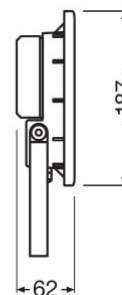

LED Prožektor OSRAM LEDVANCE valge 50W 5000lm 100° IP65 soe valge 3000K (LH4666)

tootekood: LH4666
samaväärne: 400W tavapirniga
bränd: OSRAM
toide: 230V
võimsus: 50W
valgusvoog: 5000luumenit
valgusti efektiivsus: 100lm/W
värvustemperatuur (CCT): 3000K
läätse nurk: 100°
valgusallikas: [OSRAM LED](#)
CRI: 80
SDCM - MacAdam Ellipses: 5
kaitseklass: IP65
LEDi eluiga: 30000h
kõrgus: 62mm
laius: 216mm
pikkus: 187mm
korpuse värv: valge
löögikindlus: IK07
töökeskkond: välja
sertifikaadid: CE, RoHS
energiaklass: A+
[tootja koduleht](#)
garantii: 3 aastat