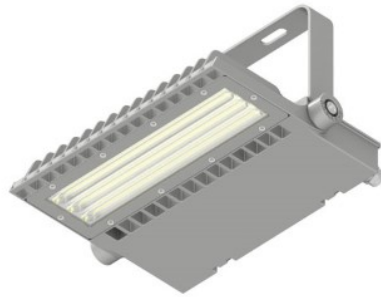

## LED Prožektor PROLUMEN FL ASym must 100W 14000lm 30x90° IP65 päevavalge 4000K (14521)

tootekood: 14521  
 bränd: [PROLUMEN](#)  
 toide: 230V  
 võimsus: 100W  
 valgusvoog: 14000luumenit  
 valgusti efektiivsus: 140lm/W  
 värvustemperatuur (CCT): 4000K  
 läätse nurk: 30x90°  
 CRI: 80  
 kaitseklass: IP65  
 LEDi eluiga: 50000h  
 korpuse värv: must  
 korpuse materjal: alumiinium  
 toiteplokk: [MEAN WELL](#)  
 töökeskkond: välja  
 sertifikaadid: CE, RoHS  
 energiaklass: A+  
 garantii: 5 aastat

## LED Prožektor PROLUMEN FL Sym hall 75W 10500lm 24x70° IP65 päevavalge 4000K (14544)

tootekood: 14544  
 bränd: [PROLUMEN](#)  
 toide: 230V  
 võimsus: 75W  
 valgusvoog: 10500luumenit  
 valgusti efektiivsus: 140lm/W  
 värvustemperatuur (CCT): 4000K  
 läätse nurk: 24x70°  
 CRI: 80  
 kaitseklass: IP65  
 LEDi eluiga: 50000h  
 korpuse värv: hall  
 korpuse materjal: alumiinium  
 toiteplokk: [MEAN WELL](#)  
 töökeskkond: välja  
 sertifikaadid: CE, RoHS  
 energiaklass: A+  
 garantii: 5 aastat