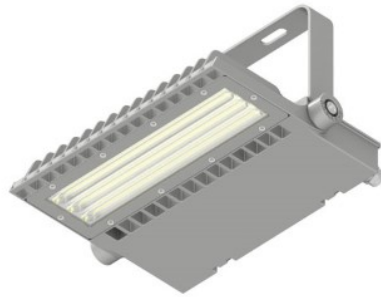

## LED Prožektor PROLUMEN FL ASym must 100W 14000lm 30x90° IP65 päevavalge 4000K (LH4521)

tootekood: LH4521  
 bränd: [PROLUMEN](#)  
 toide: 230V  
 võimsus: 100W  
 valgusvoog: 14000luumenit  
 valgusti efektiivsus: 140lm/W  
 värvustemperatuur (CCT): 4000K  
 läätse nurk: 30x90°  
 CRI: 80  
 kaitseklass: IP65  
 LEDi eluiga: 50000h  
 korpuse värv: must  
 korpuse materjal: alumiinium  
 toiteplokk: [MEAN WELL](#)  
 töökeskkond: välja  
 sertifikaadid: CE, RoHS  
 energiaklass: A+  
 garantii: 5 aastat

CCT: 2700K, 4000K, 5000K, 5700K.  
 ASymmetric; ANB: 30°x90°; AWB: 60°x80°  
[NICHIA SMD3030 Jaapni LED](#)

## LED Prožektor PROLUMEN FL Sym hall 75W 10500lm 24x70° IP65 päevavalge 4000K (LH4544)

tootekood: LH4544  
 bränd: [PROLUMEN](#)  
 toide: 230V  
 võimsus: 75W  
 valgusvoog: 10500luumenit  
 valgusti efektiivsus: 140lm/W  
 värvustemperatuur (CCT): 4000K  
 läätse nurk: 24x70°  
 CRI: 80  
 kaitseklass: IP65  
 LEDi eluiga: 50000h  
 korpuse värv: hall  
 korpuse materjal: alumiinium  
 toiteplokk: [MEAN WELL](#)  
 töökeskkond: välja  
 sertifikaadid: CE, RoHS  
 energiaklass: A+  
 garantii: 5 aastat