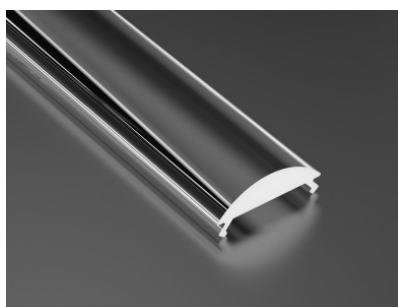

Alumiiniumprofili kate LUMINES BASIC PMMA Lens 15° (A, B, C, D, G, H, Y, Z, COSMO, RETO), 2m, läbipaistev 95%

Tootekood 15060

Jaehind 13,22+KM

Bränd [LUMINES](#)
Pikkus 2000mm