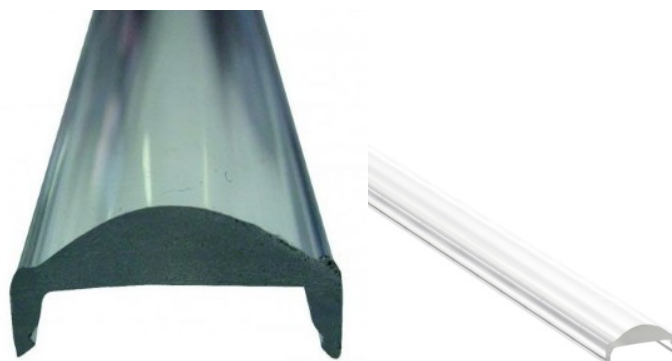

Tootekood 13353

Jaehind 16,42+KM

Bränd LUZ NEGRA
Pikkus 2000mm
Korpuse materjal plastik

Alumiiniumprofili kate LUZ NEGRA TORINO, 60°, 2m, läbipaistev 97%

Tootekood 13354

Jaehind 23,40+KM

Bränd LUZ NEGRA
Pikkus 2000mm
Korpuse materjal plastik
Poleer poolläikiv