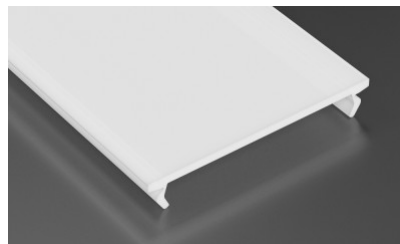

Tootekood 13505

Jaehind 12,00+KM

Bränd LUZ NEGRA
Pikkus 2,400mm
Korpuse materjal plastik

Alumiiniumprofili kate LUMINES DILEDA/SILEDA PMMA, 3m, piimjas 51%

Tootekood 14815

Jaehind 11,84+KM

Bränd [LUMINES](#)

Alumiiniumprofili kate LUMINES DOUBLE PMMA, 2m, jääklaas 78%

Tootekood 14766

Jaehind 7,44+KM

Bränd [LUMINES](#)
Pikkus 2020mm

SILEDA, inSILEDA, DILEDA, inDILEDA,
UNICO, DOPIO, TALIA, inTALIA, ZATI,
SUBLI, LOGI, CONVA, TOPO, PERO,
VEDA

Alumiiniumprofili kate LUMINES DOUBLE PMMA, 2m, piimjas 51%

Tootekood 14723

Jaehind 7,77+KM

Bränd [LUMINES](#)
Pikkus 2020mm

SILEDA, inSILEDA, DILEDA, inDILEDA,
UNICO, DOPIO, TALIA, inTALIA, ZATI,
SUBLI, LOGI, CONVA, TOPO, PERO,
VEDA