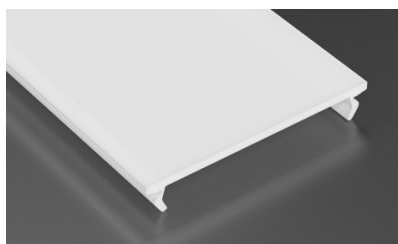

Alumiiniumprofili kate LUMINES WIDE PMMA, 2m, piimjas 42%

Tootekood 14582

Jaehind 3,74+KM

Bränd [LUMINES](#)

Pikkus 2020mm

SOLIS, ILEDO, INSO