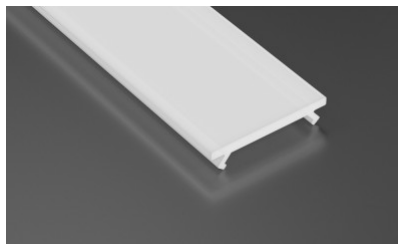

Tootekood 14804

Jaehind 4,84+KM

Bränd [LUMINES](#)

Pikkus 3000mm

Korpuse materjal alumiinium

Poleer matt

Garantii 2 aastat

Alumiiniumprofili kate LUMINES WIDE PMMA, 2m, jääklaas 81%