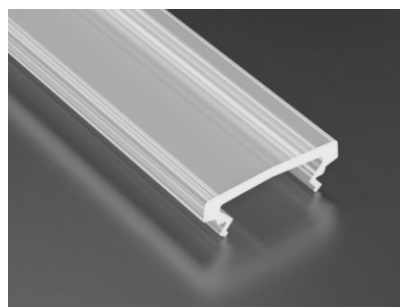

Bränd [LUMINES](#)
Pikkus 2020mm
Korpuse materjal plastik
Poleer matt

Alumiiniumprofili kate LUMINES Type HIGH (A D), 2m, jääklaas 87%

Tootekood 14823

Jaehind 4,69+KM

Bränd [LUMINES](#)
Korpuse materjal plastik
Poleer matt