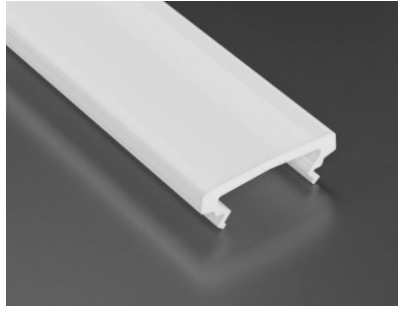

Alumiiniumprofili kate LUMINES Type HIGH (A D), 2m, piimjas jääklaas 83%

Tootekood 14824

Jaehind 4,69+KM

Bränd [LUMINES](#)

Korpuse materjal plastik

Poleer matt

Alumiiniumprofili kate LUMINES Type PMMA (A B C D G H Y Z), 2m, jääklaas 78%