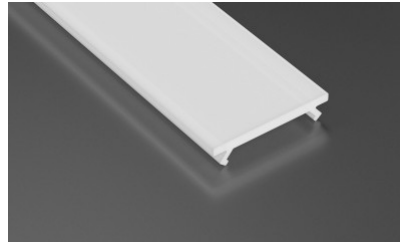

Tootekood 14656

Jaehind 4,33+KM

Bränd [LUMINES](#)
Pikkus 3000mm
Korpuse materjal plastik
Poleer matt

Alumiiniumprofili kate LUMINES Type BASIC (A B C D G Y Z), 2m, jääklaas 90%

Tootekood 14822

Jaehind 5,28+KM