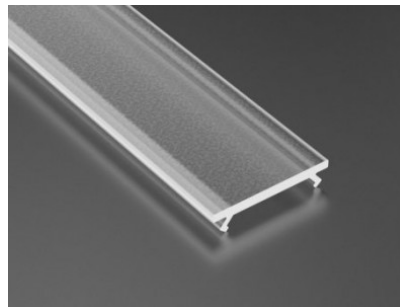

Alumiiniumprofili kate LUMINES Type BASIC (A B C D G Y Z), 2m, jääklaas 90%

Tootekood 14822

Jaehind 5,28+KM

Bränd [LUMINES](#)
Pikkus 2020mm
Korpuse materjal plastik
Poleer matt