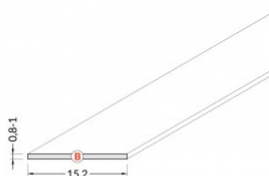

Alumiiniumprofili kate B slide cover, 2m, jääklaas 90%

Tootekood 15111

Jaehind 1,32+KM

Pikkus 2000mm

Sobib FRAME14 BC/Q 2m