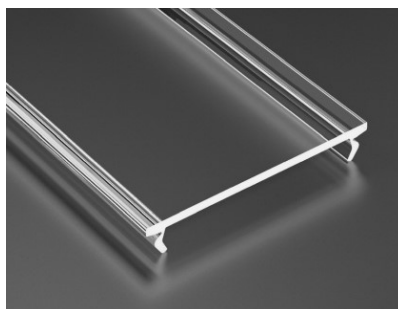

Alumiiniumprofili kate LUMINES WIDE PMMA, 2m, läbipaistev 94%

Tootekood 14584

Jaehind 4,80+KM

Bränd [LUMINES](#)

Pikkus 2000mm

SOLIS, ILEDO, INSO