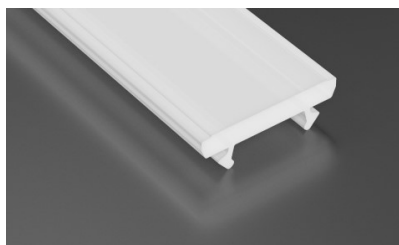

Tootekood 14194

Jaehind 7,50+KM

Pikkus 2000mm
Korpuse materjal plastik

Alumiiniumprofili kate PL, PLA, RPL, RPLA, RPL35 FL, PL35S, PL35D, SPL, SPL FL seeria, 2m, piimjas 75%

Tootekood 13726

Jaehind 15,48+KM

Alumiiniumprofili kate LUMINES TERRA PVC, 2m, piimjas 56%

Tootekood 14585

Jaehind 4,69+KM

Bränd [LUMINES](#)
Pikkus 2000mm