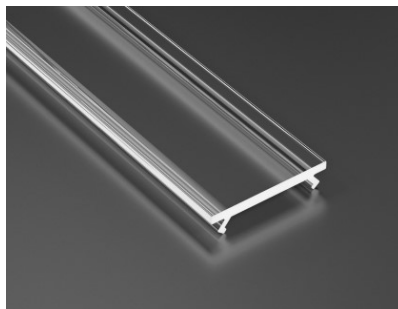

Alumiiniumprofili kate LUMINES Type PMMA (A B C D G H Y Z), 2m, läbipaistev 95%

Tootekood 14579

Jaehind 3,06+KM

Bränd [LUMINES](#)

Pikkus 2000mm