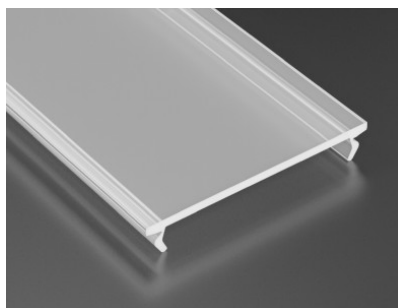

Alumiiniumprofili kate LUMINES WIDE PMMA, 2m, jääklaas 81%

Tootekood 14583

Jaehind 6,80+KM

Bränd [LUMINES](#)

Pikkus 2000mm

SOLIS, ILEDO, INSO WIDE