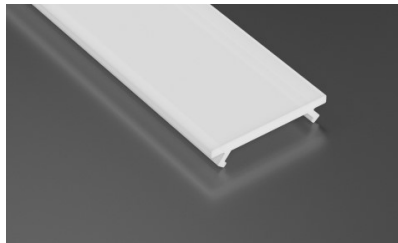

Alumiiniumprofili kate LUMINES Type PMMA (A B C D G H Y Z), 2m, jääklaas 78%

Tootekood 14581

Jaehind 2,49+KM

Bränd [LUMINES](#)

Pikkus 2020mm

Korpuse materjal plastik