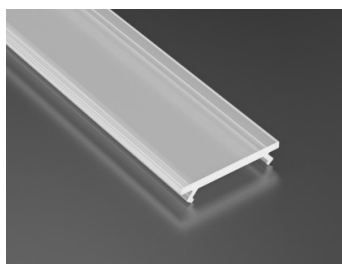

Alumiiniumprofili kate LUMINES Type PMMA (A B C D G H Y Z), 2m, piimjas 51%

Tootekood 14580

Jaehind 2,46+KM

Bränd [LUMINES](#)

Pikkus 2000mm