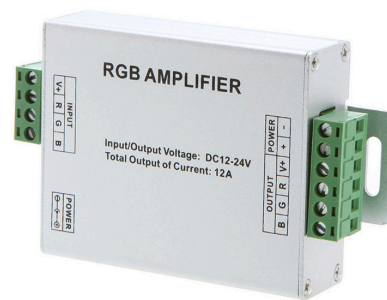

LED HOUSE

enlightening
spaces®

Signaalivõimendi 3x4A 12-24V 288W IP20

Tootekood 12669

kraviklemmid, ühine + (anood)

Toitepinge	12-24V
Võimsus	288W
Nimivool	12A
Kaitseklass	IP20
Pikkus	105.0mm
Laius	64.0mm
Kõrgus	24.0mm
Kaal	100g
Korpuse materjal	alumiinium
Töökeskkond	sisse
Sertifikaadid	CE