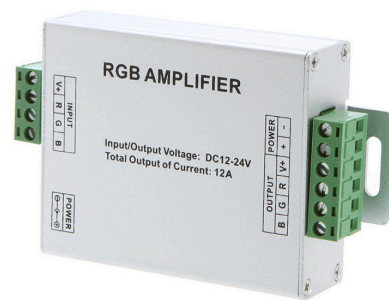

LED HOUSE

enlightening
spaces®

Signaalivõimendi 3x4A 12-24V 288W IP20

Tootekood 12669

kraviklemmid, ühine + (anood)

Toitepinge	12-24V
Võimsus	288W
Nimivool	12A
Kaitseklass	IP20
Pikkus	105.0mm
Laius	64.0mm
Kõrgus	24.0mm
Kaal	100g
Korpuse materjal	alumiinium
Töökeskkond	sisse
Sertifikaadid	CE