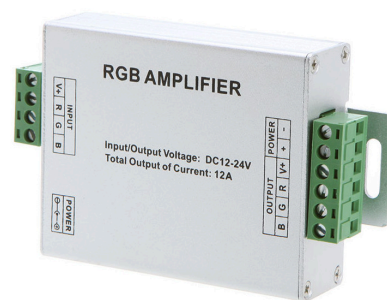

LED HOUSE

enlightening
spaces®

Signaalivõimendi 3x4A 12-24V 288W IP20

Tootekood 12669

kraviklemmid, ühine + (anood)

Toitepinge	12-24V
Võimsus	288W
Maksimaalne võimsus	288W
Nimivool	12A
Kaitseklass	IP20
Pikkus	105.0mm
Laius	64.0mm
Kõrgus	24.0mm
Kaal	100 g
Korpuse materjal	alumiinium
Töökeskkond	sisse
Sertifikaadid	CE