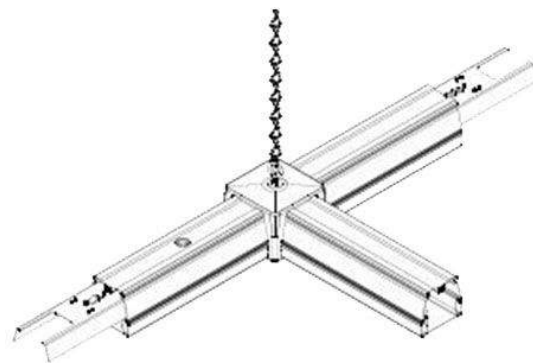

**LED
HOUSE**
enlightening
spaces®

Voolusiin Corner T valge 230V IP20

Tootekood 13661

T-nurk renni ühenduseks.

Garantii 5 aastat

Toitepinge 230V

Kaitseklass IP20

Korpuse värv valge