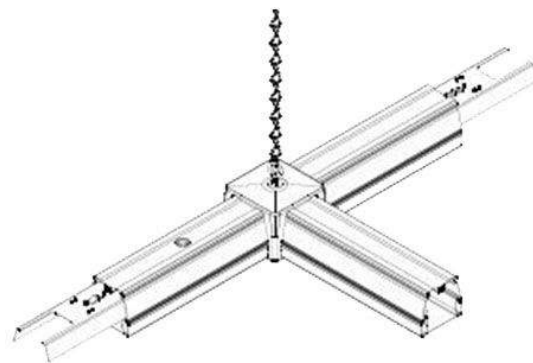

**LED  
HOUSE**  
enlightening  
spaces®

**Voolusiin Corner T valge 230V IP20**

Tootekood 13661

T-nurk renni ühenduseks.

Garantii 5 aastat

Toitepinge 230V

Kaitseklass IP20

Korpuse värv valge