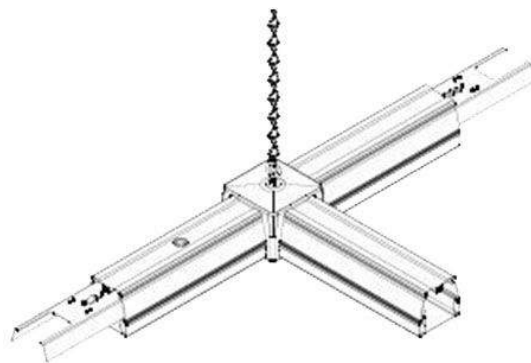

**LED  
HOUSE**  
enlightening  
spaces®

**Voolusiin Corner T valge 230V IP20**

Tootekood 13661

T-nurk renni ühenduseks.

Garantii 5 aastat

Toitepinge 230V

Kaitseklass IP20

Korpuse värv valge