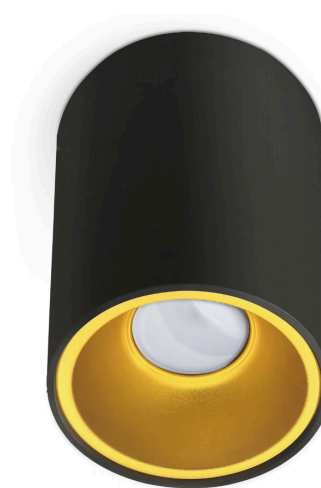

## Valgusti raam KIVI must / kuldne ring 230V GU10 IP20

Tootekood 14134

Efektne pinnapealne [laevalgusti](#). Sobib valgustama erinevaid siseruume.

LED pirn ei kuulu komplekti!

Paigaldamine nii seinale kui lakke.

Valgustage oma maailm LED House professionaalide abiga - [vaata siit ka meie projektide portfooliot!](#)

Toitepinge	230V
Maksimaalne võimsus	35W
Sokkel	GU10
Kaitseklass	IP20
Kõrgus	140.0mm
Diameeter	97.0mm
Kastis	20tk
Korpuse värv	must / kuldne
Korpuse materjal	alumiinium
Poleer	matt
Kuju	ring
Töökeskkond	sisse