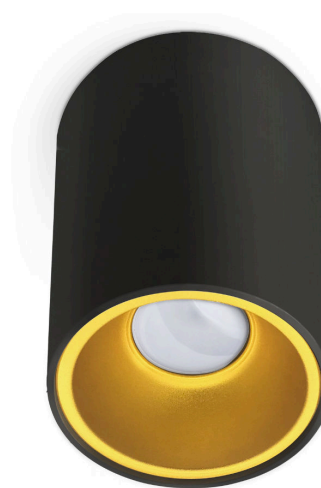

**LED
HOUSE**
enlightening
spaces®

Valgusti raam KIVI must / kuldne ring 230V GU10 IP20

Tootekood 14134

Efektne pinnapealne [laevalgusti](#). Sobib valgustama erinevaid siseruume.

LED pirn ei kuulu komplekti!

Paigaldamine nii seinale kui lakke.

Valgustage oma maailm LED House professionaalide abiga - [vaata siit ka meie projektide portfooliot!](#)

| | |
|---------------------|---------------|
| Toitepinge | 230V |
| Maksimaalne võimsus | 35W |
| Sokkel | GU10 |
| Kaitseklass | IP20 |
| Kõrgus | 140.0mm |
| Diameeter | 97.0mm |
| Kastis | 20tk |
| Korpuse värv | must / kuldne |
| Korpuse materjal | alumiinium |
| Poleer | matt |
| Kuju | ring |
| Töökeskkond | sisse |