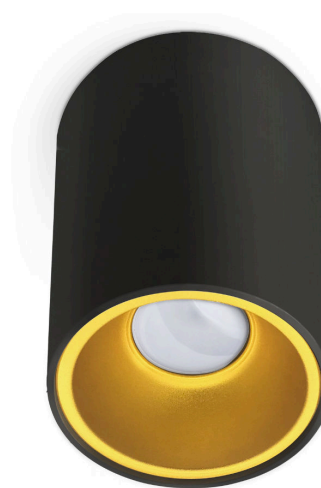

## Valgusti raam KIVI must / kuldne ring 230V GU10 IP20

Tootekood 14134

Efektne pinnapealne [laevalgusti](#). Sobib valgustama erinevaid siseruume.

LED pirn ei kuulu komplekti!

Paigaldamine nii seinale kui lakke.

Valgustage oma maailm LED House professionaalide abiga - [vaata siit ka meie projektide portfooliot!](#)

Toitepinge	230V
Maksimaalne võimsus	35W
Sokkel	GU10
Kaitseklass	IP20
Kõrgus	140.0mm
Diameeter	97.0mm
Kastis	20tk
Korpuse värv	must / kuldne
Korpuse materjal	alumiinium
Poleer	matt
Kuju	ümar
Töökeskkond	sisse