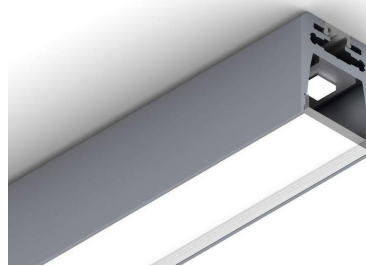

LED HOUSE

enlightening
spaces®

Alumiiniumprofiil Alu Swiss 20

Tootekood 14184

Pinnapealne alumiiniumprofiil on praktiline meetod, kuidas LED riba efektselt paigaldada. Alumiiniumprofiiliga ei ole ohtu, et LED riba paigast vajub ning alumiiniumprofiili kate hoiab valgusjaotust ühtse ning hubasena.

Profiil on vastupidav ning samas kerge, see omadus tagab pika eluea ja püsivuse. Paigaldada on pinnapealset alumiiniumprofiili väga lihtne.

Alumiiniumprofiili on hea kasutada paljudes erinevates ruumides. Köögis on hea kasutada suurema võimsusega LED riba koos alumiiniumisprofiiliga töötasapinna kohal, elutoas võib luua selle kooslusega hubase aktsentvalguse. Kõrge IP väärtusega tooted sobivad ideaalselt vannitubadesse ja kaubanduses on LED ribad koos alumiiniumprofiilidega ideaalset toodete esiletõstjad!

Usaldage oma valgustusprojekt LED House'i kogenud meeskonnale - [teeme teie nägemuse elavaks!](#)

Maksimaalne võimsus	22W
Pikkus	2000.0mm
Laius	20.0mm
Kõrgus	24.7mm
Korpuse materjal	alumiinium
Poleer	matt