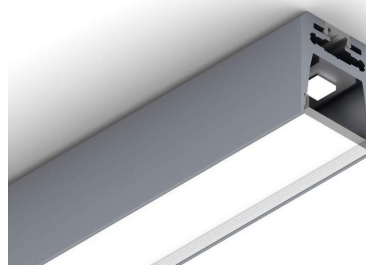

## Alumiiniumprofiil Alu Swiss 20

Tootekood 14184

Pinnapealne alumiiniumprofiil on praktiline meetod, kuidas LED riba efektselt paigaldada. Alumiiniumprofiiliga ei ole ohtu, et LED riba paigast vajub ning alumiiniumprofiili kate hoiab valgusjaotust ühtse ning hubasena.

Profiil on vastupidav ning samas kerge, see omadus tagab pika eluea ja püsivuse. Paigaldada on pinnapealset alumiiniumprofiili väga lihtne.

Alumiiniumprofiili on hea kasutada paljudes erinevates ruumides. Köögis on hea kasutada suurema võimsusega LED riba koos alumiiniumisprofiiliga töötasapinna kohal, elutoas võib luua selle kooslusega hubase aktsentvalguse. Kõrge IP väärtusega tooted sobivad ideaalselt vannitubadesse ja kaubanduses on LED ribad koos alumiiniumprofiilidega ideaalset toodete esiletõstjad!

Usaldage oma valgustusprojekt LED House'i kogenud meeskonnale - [teeme teie nägemuse elavaks!](#)

Maksimaalne võimsus	22W
Pikkus	2000.0mm
Laius	20.0mm
Kõrgus	24.7mm
Korpuse materjal	alumiinium
Poleer	matt