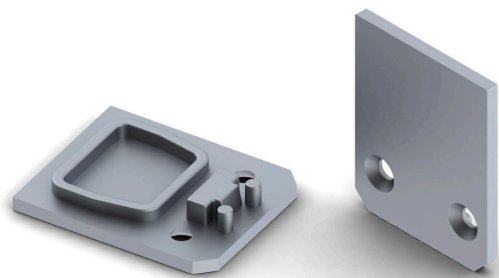

LED HOUSE

enlightening
spaces®

Otsakork Alu Swiss 20

Tootekood 14185