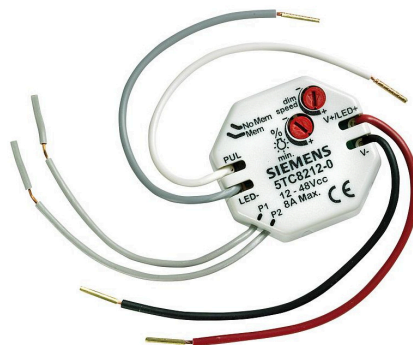

LED HOUSE

enlightening
spaces®

Dimmer led ribale lüliti taha 12-24V 96-192W

Tootekood 14441

Garantii	2 aastat
Toitepinge	12-24V
Võimsus	96-192W
Pikkus	45.0mm
Laius	45.0mm
Kõrgus	12.0mm
Kaal	23g
Pakis	1tk
Korpuse materjal	plastik
Töökeskkond	sisse
Töötemperatuur	0o C~40o C°C
Sertifikaadid	CE, RoHS