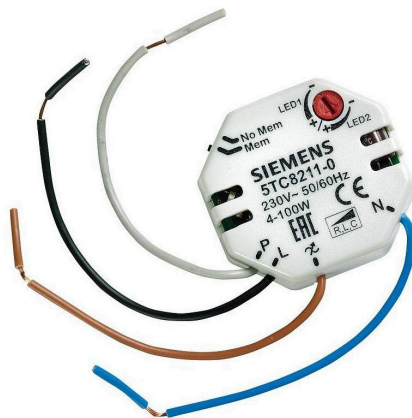

SIEMENS

Lüliti SIEMENS 5TC8211-0 harutoosi dimmer 4-100 W 230V 100W TRIAC / PUSH

Tootekood 14444

Timmib enamus TRIAC timmimisega LED valgusteid, kuna vaasilõikamist saab pööratava nupuga reguleerida. Korraga võib ühendada järgi kuni 6 valgustit või toiteplokki.

Bränd	SIEMENS
Toitepinge	230V
Hämardatav	TRIAC / PUSH
Väljundpinge	230V
Võimsus	100W
Maksimaalne võimsus	100W
Pikkus	45.0mm
Laius	45.0mm
Kõrgus	12.0mm
Kaal	23 g
Töötemperatuur	0°C~40°C
Sertifikaadid	CE, RoHS
Tootja koduleht	mall.industry.siemens.com/mall/en/WW/Catalog/Product/5TC8211-0