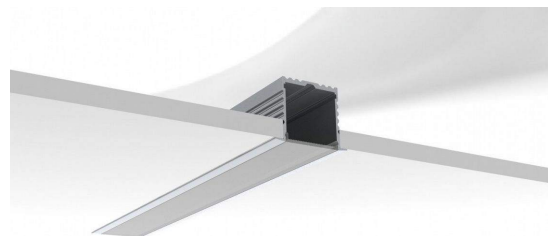

## Alumiiniumprofil ALU PowerLine RPL 35mm 2m

Tootekood 14509

Pikkus 2000.0mm

Laius 35.0mm

Kõrgus 35.0mm