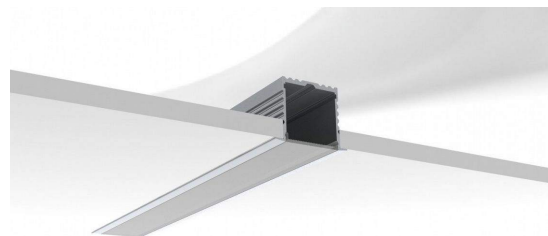

LED HOUSE

enlightening
spaces®

Alumiiniumprofil ALU PowerLine RPL 35mm 2m

Tootekood 14509

Pikkus 2000.0mm

Laius 35.0mm

Kõrgus 35.0mm