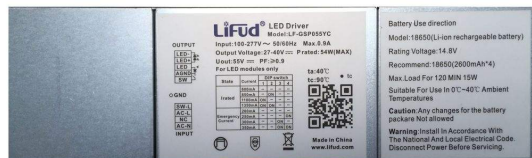

**LED
HOUSE**
enlightening
spaces®

Akuseade LIFUD 120min LF-GSP055YC 230V 40W

Tootekood 14549

Akuseade.

Tootel puudub garantii.

Bränd LIFUD
Toitepinge 230V
Väljundpinge 27-40V
Võimsus 40W
Nimivool 1100mA
Sertifikaadid CE, RoHS