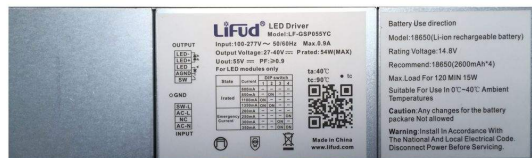

LED HOUSE

enlightening
spaces®

Akuseade LIFUD 120min LF-GSP055YC 230V 40W

Tootekood 14549

Akuseade.

Tootel puudub garantii.

Bränd LIFUD
Toitepinge 230V
Väljundpinge 27-40V
Võimsus 40W
Nimivool 1100mA
Sertifikaadid CE, RoHS