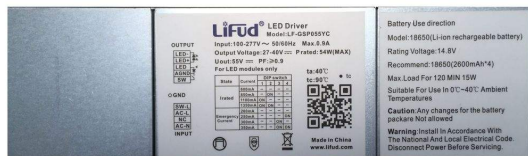

LED HOUSE

enlightening
spaces®

Akuseade LIFUD 120min LF-GSP055YC 230V 40W

Tootekood 14549

Akuseade.
Tootel puudub garantii.

Bränd LIFUD
Toitepinge 230V
Väljundpinge 27-40V
Võimsus 40W
Nimivool 1100mA
Sertifikaadid CE, RoHS