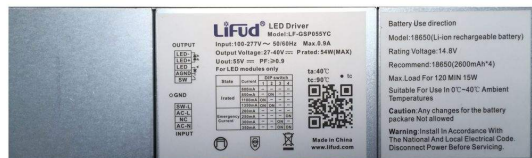

## Akuseade LIFUD 120min LF-GSP055YC 230V 40W

Tootekood 14549

Akuseade.

Tootel puudub garantii.

Bränd LIFUD  
Toitepinge 230V  
Väljundpinge 27-40V  
Võimsus 40W  
Nimivool 1100mA  
Sertifikaadid CE, RoHS