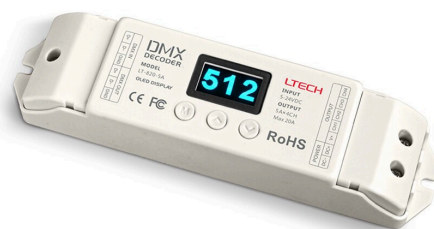

LTECH

Juhtplokk LTECH LT-820 DMX Decoder 4ch 5-24V DMX

Tootekood 14558

Garantii 3 aastat
Bränd LTECH
Toitepinge 5-24V
Hämardatav DMX
Nimivool 20A