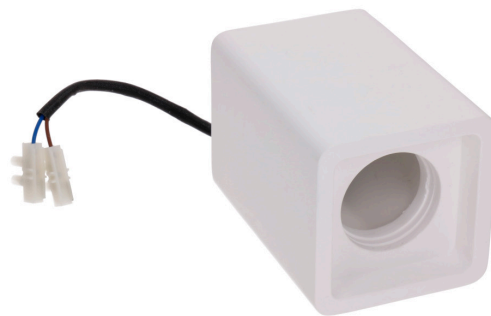

ART of LIGHT

Laevalgusti Art of Light NAOS valge 230V 35W GU10

Tootekood 14744

Kipsist raam.

Bränd	Art of Light
Toitepinge	230V
Võimsus	35W
Sokkel	GU10
Pikkus	90.0mm
Laius	90.0mm
Kõrgus	135.0mm
Korpuse värv	valge
Korpuse materjal	kips
Poleer	matt
Töökeskkond	sisse
Sertifikaadid	CE