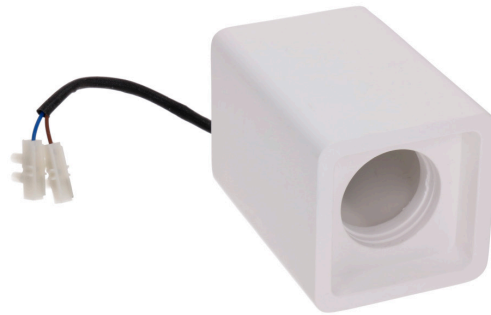

ART of LIGHT

Laevalgusti Art of Light NAOS valge 230V 35W GU10

Tootekood 14744

Kipsist raam.

Bränd	Art of Light
Toitepinge	230V
Võimsus	35W
Sokkel	GU10
Pikkus	90.0mm
Laius	90.0mm
Kõrgus	135.0mm
Korpuse värv	valge
Korpuse materjal	kips
Poleer	matt
Töökeskkond	sisse
Sertifikaadid	CE