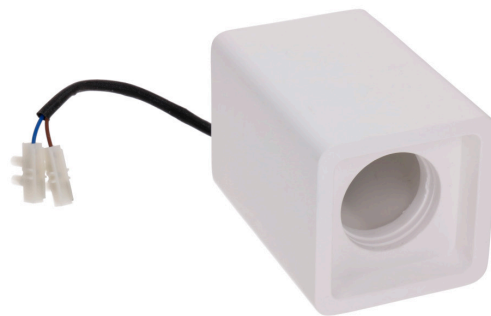

ART of LIGHT

LED laevalgusti Art of Light NAOS valge 230V 35W GU10

Tootekood 14744

Kipsist raam

Bränd	Art of Light
Toitepinge	230V
Võimsus	35W
Pesa	GU10
Pikkus	90.0mm
Laius	90.0mm
Kõrgus	135.0mm
Korpuse värv	valge
Korpuse materjal	kips
Poleer	matt
Töökeskkond	sisse
Sertifikaadid	CE