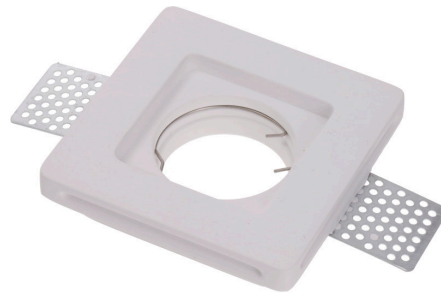

ART of LIGHT

Kipsvalgusti Art of Light NEVE valge neljakandiline 230V 35W GU10

Tootekood 14746

Kipsist raam

| | |
|------------------------|----------------|
| Bränd | Art of Light |
| Toitepinge | 230V |
| Võimsus | 35W |
| Sokkel | GU10 |
| Pikkus | 100.0mm |
| Laius | 100.0mm |
| Kõrgus | 27.0mm |
| Paigaldusava diameeter | 103 x 103mm |
| Korpuse värv | valge |
| Korpuse materjal | kips |
| Poleer | matt |
| Kuju | neljakandiline |
| Töökeskkond | sisse |
| Sertifikaadid | CE |