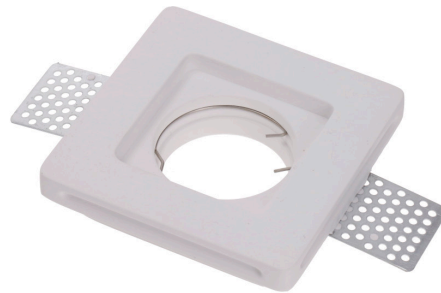

ART of LIGHT

Kipsvalgusti Art of Light NEVE valge ruut 230V 35W GU10

Tootekood 14746

Kipsist raam

Bränd	Art of Light
Toitepinge	230V
Võimsus	35W
Sokkel	GU10
Pikkus	100.0mm
Laius	100.0mm
Kõrgus	27.0mm
Paigaldusava diameeter	103 x 103mm
Korpuse värv	valge
Korpuse materjal	kips
Poleer	matt
Kuju	neljakandiline
Töökeskkond	sisse
Sertifikaadid	CE