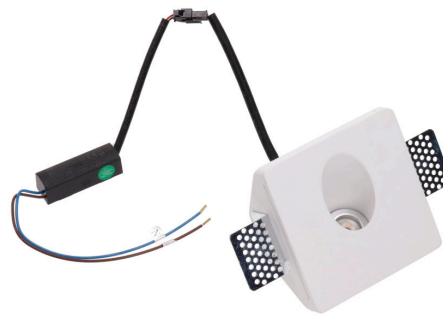

ART of LIGHT

LED Seinavalgusti Art of Light MARCO valge ruut 230V 1W 85lm 3000K soe valge

Tootekood 14751

Viimane!

Värvustemperatuur	soe valge 3000K
Valgusvoog	85luumenit
Valgusti efektiivsus lm/W	85lm/W
Bränd	Art of Light
Toitepinge	230V
Võimsus	1W
Pikkus	100.0mm
Laius	100.0mm
Kõrgus	42.0mm
Paigaldusava diameeter	103 x 103mm
Korpuse värv	valge
Korpuse materjal	kips
Poleer	matt
Kuju	neljakandiline
Töökeskkond	sisse
Sertifikaadid	CE
Energiaklass	