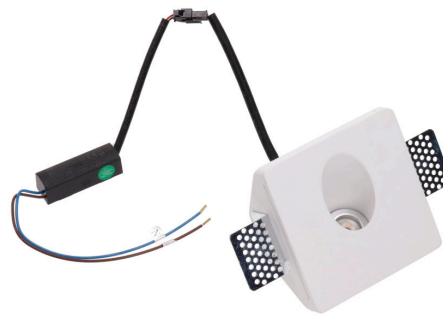

ART of LIGHT

LED Seinavalgusti Art of Light MARCO valge ruut 230V 1W 85lm 3000K soe valge

Tootekood 14751

Kipsist valgusti

| | |
|----------------------|--------------|
| Bränd | Art of Light |
| Toitepinge | 230V |
| Võimsus | 1W |
| Valgusvoog | 85luumenit |
| Valgusti efektiivsus | 85lm/W |

Energiaklass

Värvustemperatuur (cct) soe valge 3000K

Pikkus 100.0mm

Laius 100.0mm

Kõrgus 42.0mm

Paigaldusava diameeter 103 x 103mm

Korpuse värv valge

Korpuse materjal kips