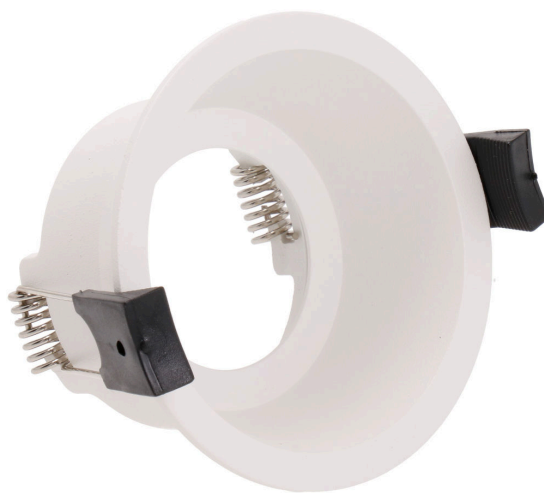

LED HOUSE

enlightening
spaces®

Valgusti raam DL170-75-A valge ring

Tootekood 14849

Alumiiniumist pulbervärvitud korpus. LED moodul tuleb eraldi osta.

Kõrgus	50.0mm
Diameeter	85.0mm
Paigaldusava diameeter	75mm
Kastis	100tk
Korpuse värv	valge
Korpuse materjal	alumiinium
Poleer	matt
Kuju	ümar