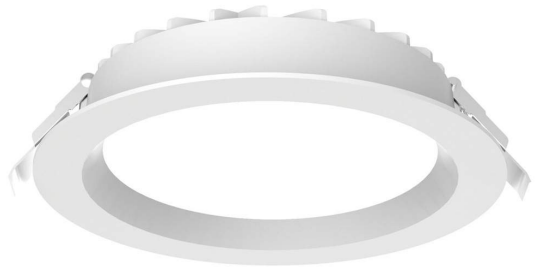

PROLUMEN®

LED Allvalgusti PROLUMEN DL97-6 valge ring 230V 25W 2420lm CRI80 90° IP54 3000K soe valge

Tootekood 14908

Sobib kasutamiseks vannitoas ja niisketes ruumides.
Projektimüük, tellimisel on minimaalne kogus.

Garantii	3 aastat
Bränd	PROLUMEN
Toitepinge	230V
Võimsus	25W
Valgusvoog	2420luumenit
Valgusti efektiivsus	97lm/W
Energiaklass	
Värvustemperatuur (cct)	soe valge 3000K
Läätse nurk	90°
Cri	80
Kaitseklass	IP54
Eluiga	40000h
Diameeter	190.0mm
Paigaldusava diameeter	155mm
Korpuse värv	valge
Korpuse materjal	alumiinium
Poleer	matt
Kuju	ring
Töökeskkond	sisse
Töötemperatuur	20°C~45°C
Sertifikaadid	CE, RoHS, SAA