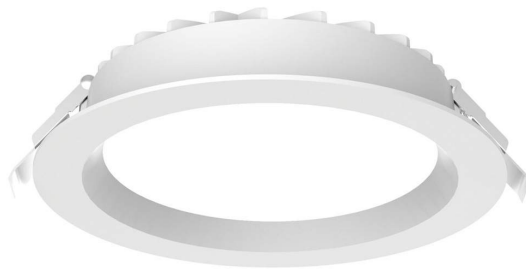

PROLUMEN®

LED Allvalgusti PROLUMEN DL97-4 valge ring 230V 15W 1420lm CRI80 90° IP54 3000K soe valge

Tootekood 14914

Sobib kasutamiseks vannitoas ja niisketes ruumides.
Projektimüük, tellimisel on minimaalne kogus.

Garantii	3 aastat
Bränd	PROLUMEN
Toitepinge	230V
Hämardatav	TRIAC
Võimsus	15W
Valgusvoog	1420luumenit
Valgusti efektiivsus	95lm/W
Energiaklass	
Värvustemperatuur (cct)	soe valge 3000K
Läätse nurk	90°
Cri	80
Kaitseklass	IP54
Eluiga	40000h
Kõrgus	38.0mm
Diameeter	145.0mm
Paigaldusava diameeter	120mm
Kaal	390g
Pakis	1tk
Kastis	30tk
Korpuse värv	valge
Korpuse materjal	alumiinium
Poleer	matt
Kuju	ring
Töökeskkond	sisse
Töötemperatuur	20°C~45°C
Sertifikaadid	CE, RoHS, SAA