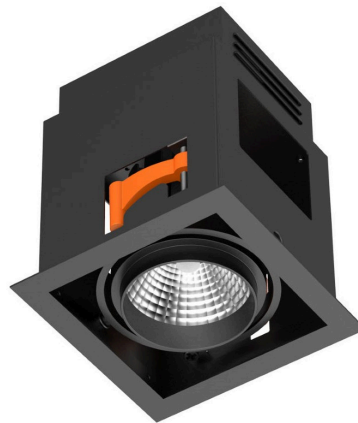

PROLUMEN®

LED Allvalgusti PROLUMEN RD05 must 230V 12W 800lm CRI80 24° IP20 3000K soe valge

Tootekood 15016

Süvistatav LED valgusti äripinnale

Garantii	3 aastat
Bränd	PROLUMEN
Toitepinge	230V
Võimsus	12W
Valgusvoog	800luumenit
Valgusti efektiivsus	67lm/W

Energiaklass 

Värvustemperatuur (cct) soe valge 3000K

Läätse nurk	24°
Cri	80
Kaitseklass	IP20
Eluiga	40000h
Pikkus	180.0mm
Laius	100.0mm
Kõrgus	135.0mm
Pakis	1tk
Korpuse värv	must
Korpuse materjal	metall
Töökeskkond	sisse
Sertifikaadid	CE, RoHS