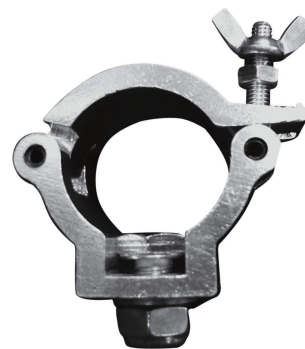

**LED
HOUSE**
enlightening
spaces®

Kinnitus Käerauad 100kg 35mm must

Tootekood 15027

Korpuse värv must